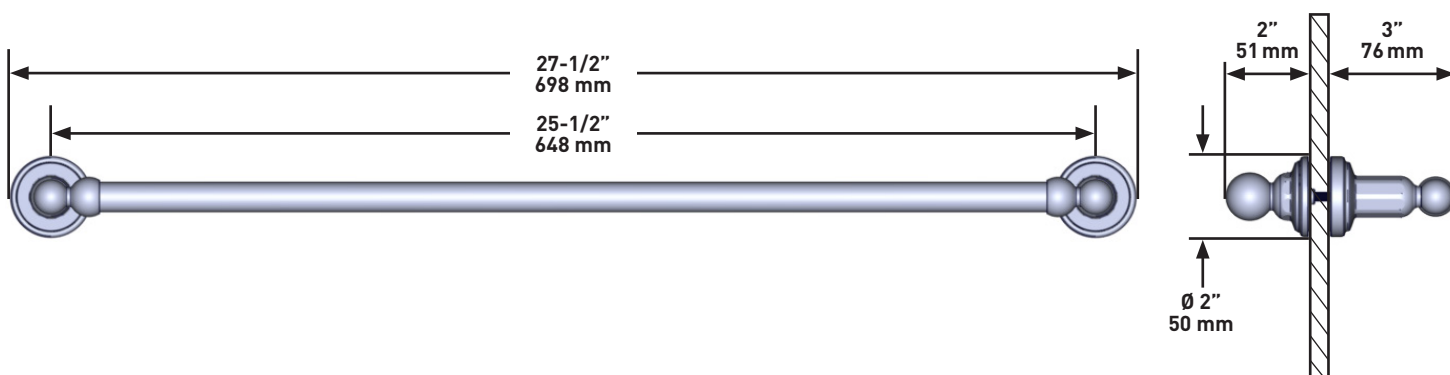

Para preguntas sobre la garantía o para obtener más información, favor de comunicarse con:

U.S.A.
houseofrohl.com/support
1-800-777-9762

QUEBEC / MARITIMES / WESTERN CANADA
QUÉBEC / MARITIMES / OUEST CANADIEN
QUEBEC / MARITIMOS / CANADA OCCIDENTAL
houseofrohl.ca/support
1-866-473-8442

ONTARIO
houseofrohl.ca/support
1-800-287-5354

Riobel

PERRIN & ROWE®
LONDON

victoria ⊕ albert®

ROHL