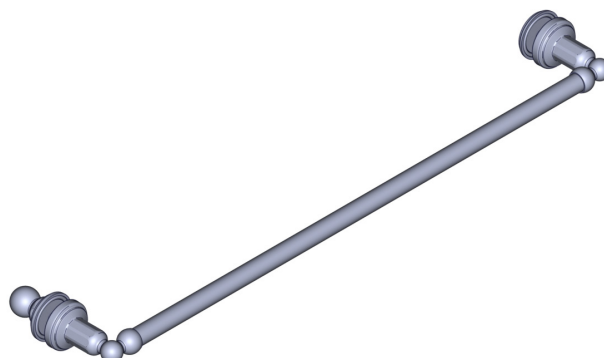

DESCRIPCIÓN

- Todos los accesorios de montaje incluidos
- Fabricación en latón
- Para uso con puertas de vidrio
- Se puede cortar a la longitud deseada

GARANTÍA

- La mayoría de los productos o piezas cuentan con "Garantías Limitadas" por defectos de fabricación. A los clientes en EE. UU. se les recomienda visitar houseofrohl.com/support y a los clientes en Canadá, houseofrohl.ca/support, para consultar las condiciones completas de la garantía de los productos y acabados.

ESPECIFICACIONES

Maneral para puerta de ducha de 24"

MODELOS: U.6913