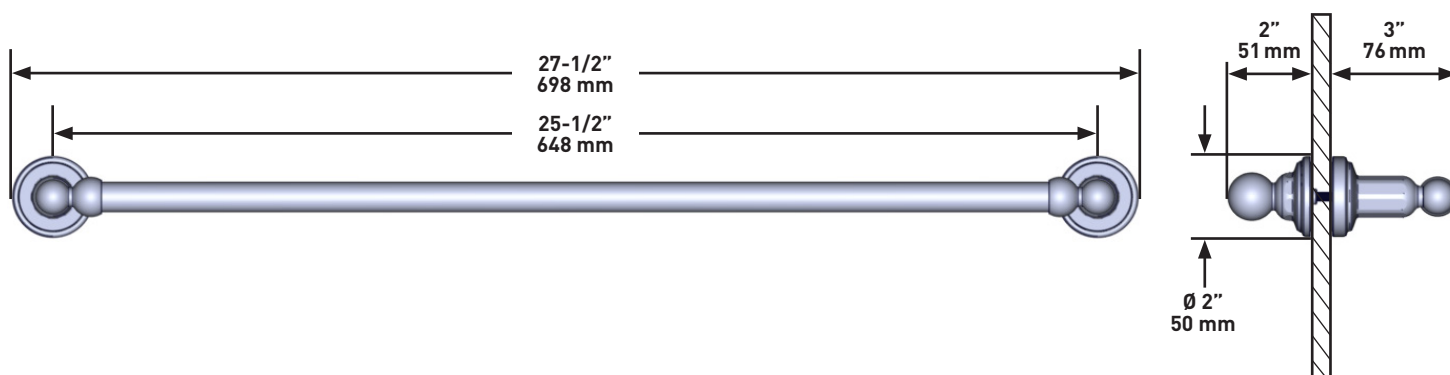

Si vous souhaitez obtenir de l'information supplémentaire à propos de la garantie ou de tout autre élément, communiquez avec :

U.S.A.
houseofrohl.com/support
1-800-777-9762

QUEBEC / MARITIMES / WESTERN CANADA
QUÉBEC / MARITIMES / OUEST CANADIEN
QUEBEC / MARITIMOS / CANADA OCCIDENTAL
houseofrohl.ca/support
1-866-473-8442

ONTARIO
houseofrohl.ca/support
1-800-287-5354

Riobel

PERRIN & ROWE®
L O N D O N

victoria ⊕ albert®

ROHL