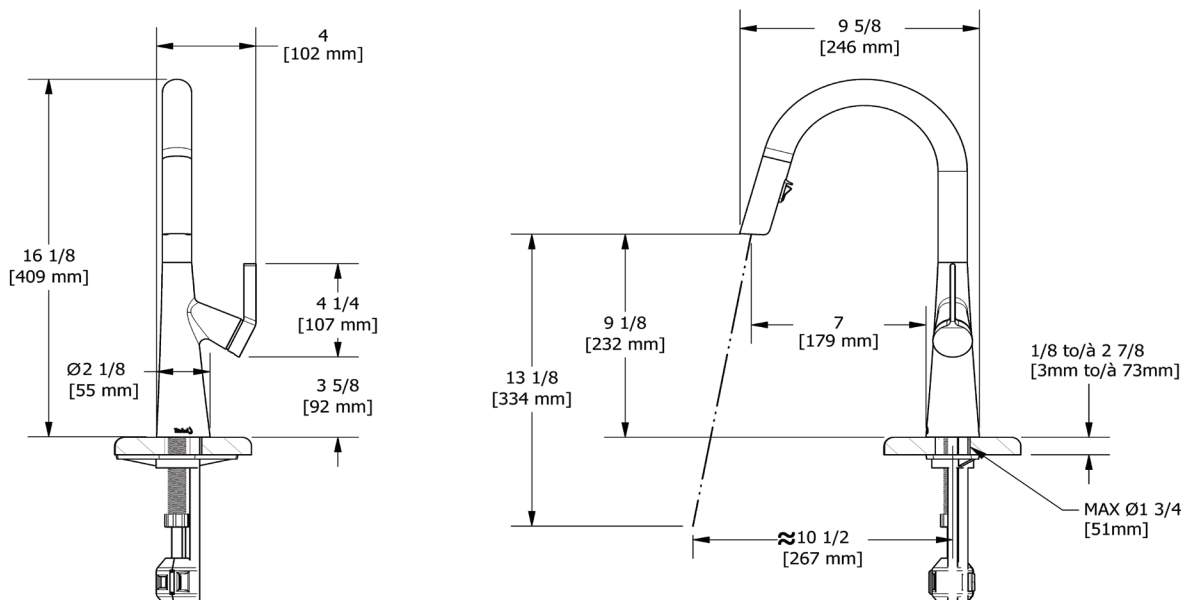

For warranty or additional information, contact:

U.S.A.
houseofrohl.com/support
1-800-777-9762

QUEBEC / MARITIMES / WESTERN CANADA
QUÉBEC / MARITIMES / OUEST CANADIEN
QUEBEC / MARITIMOS / CANADA OCCIDENTAL
houseofrohl.ca/support
1-866-473-8442

ONTARIO
houseofrohl.ca/support
1-800-287-5354