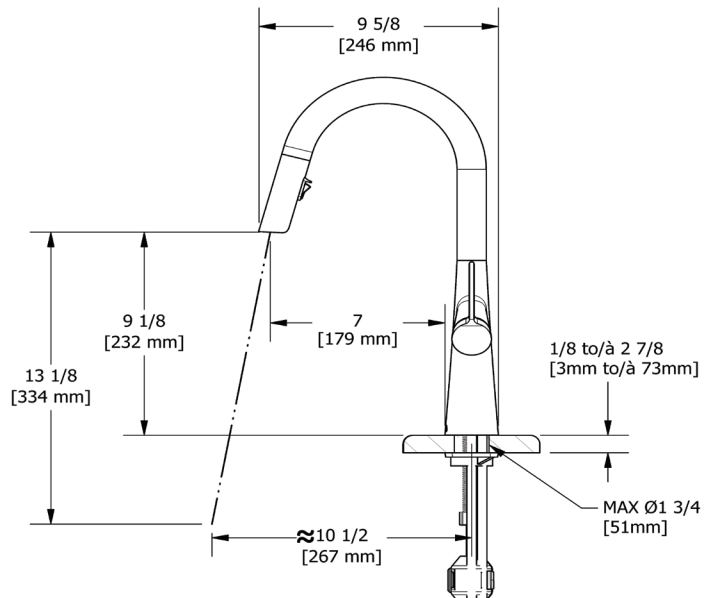

For warranty or additional information, contact:

U.S.A.
houseofrohl.com/support
1-800-777-9762

QUEBEC / MARITIMES / WESTERN CANADA
QUÉBEC / MARITIMES / OUEST CANADIEN
QUEBEC / MARITIMOS / CANADA OCCIDENTAL
houseofrohl.ca/support
1-866-473-8442

ONTARIO
houseofrohl.ca/support
1-800-287-5354