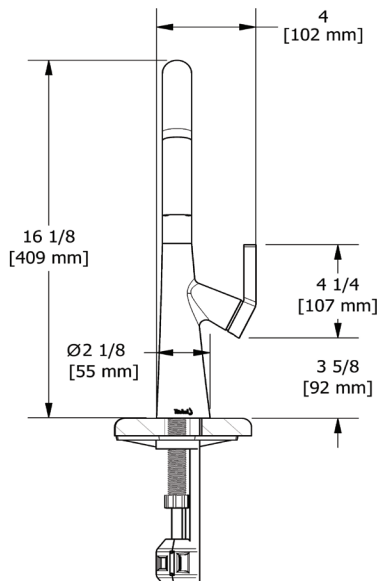

For warranty or additional information, contact:

U.S.A.
houseofrohl.com/support
1-800-777-9762

QUEBEC / MARITIMES / WESTERN CANADA
QUÉBEC / MARITIMES / OUEST CANADIEN
QUEBEC / MARITIMOS / CANADA OCCIDENTAL
houseofrohl.ca/support
1-866-473-8442

ONTARIO
houseofrohl.ca/support
1-800-287-5354