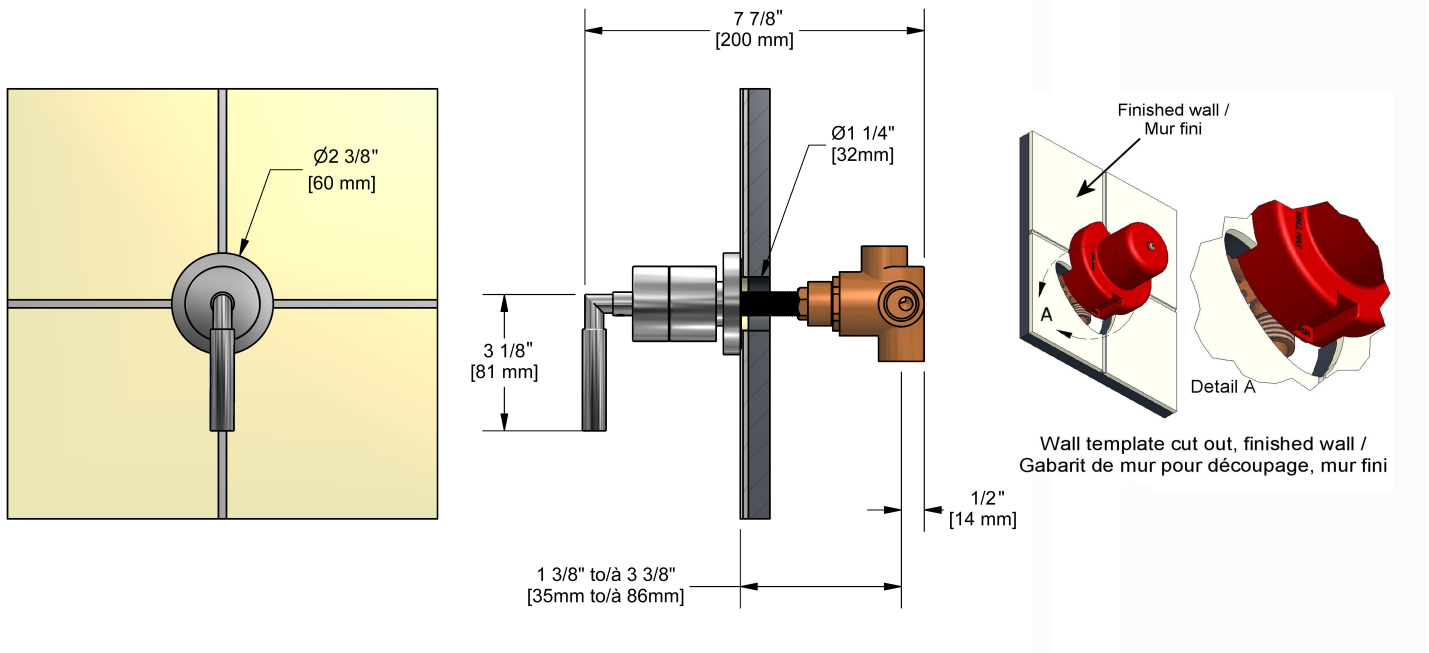

Certifications

- CSA B125.1
- ASME A112.18.1
- ASSE 1016
- CMR248 Approval

UPC®