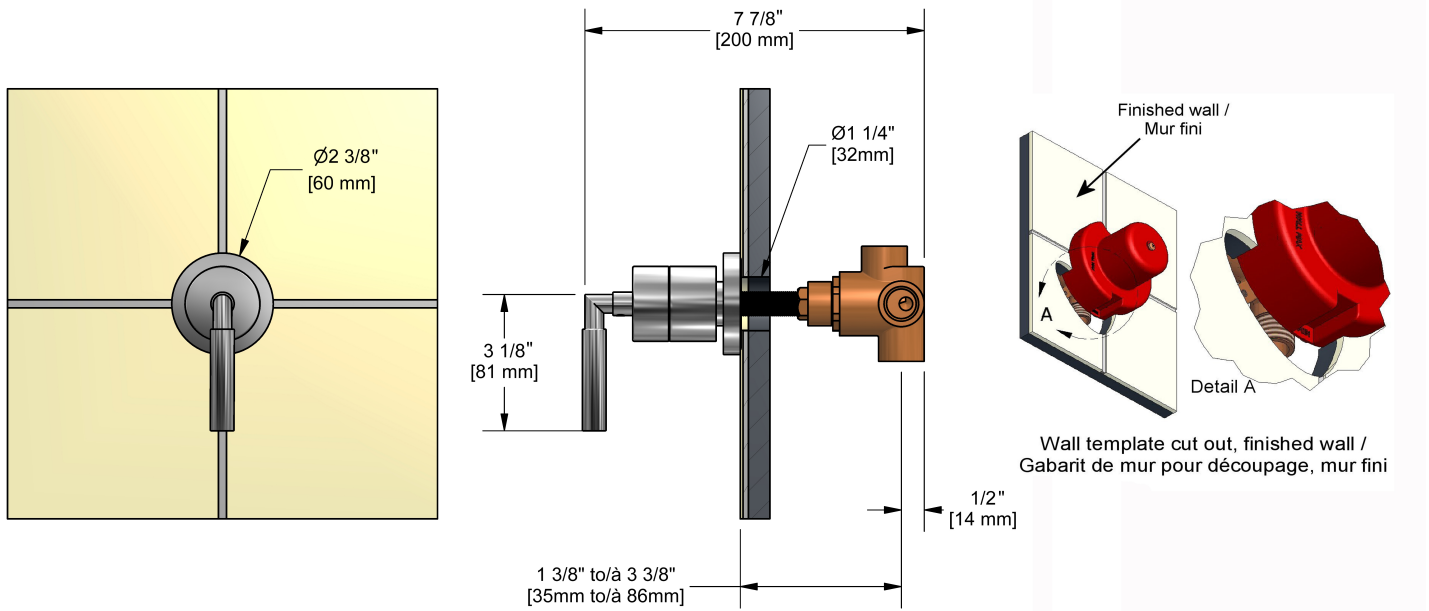

Certifications

- CSA B125.1
- ASME A112.18.1
- ASSE 1016
- Approbation CMR248

UPC®