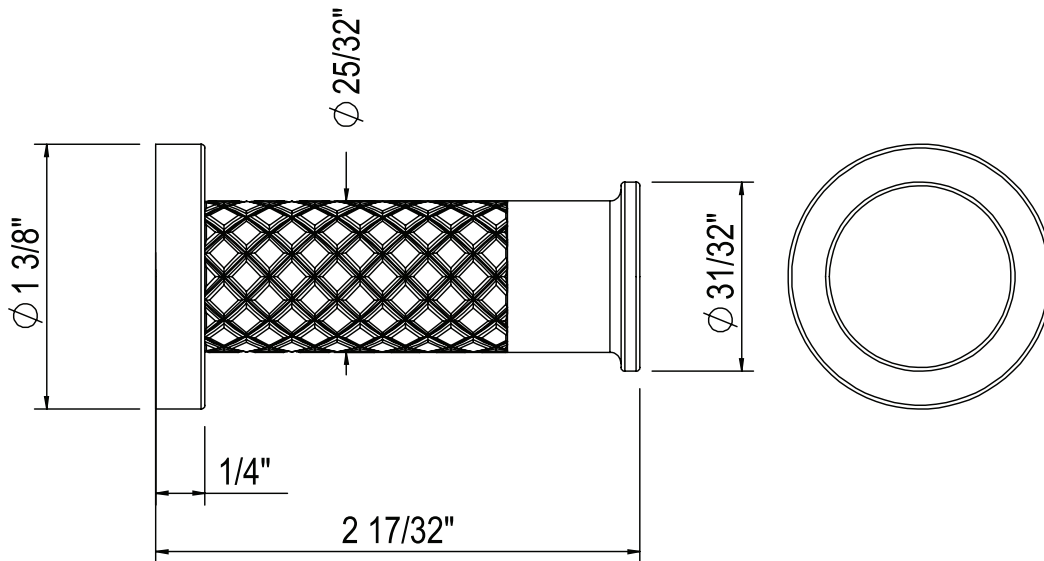

For warranty or additional information, contact:

U.S.A.
houseofrohl.com/support
1-800-777-9762

QUEBEC / MARITIMES / WESTERN CANADA
QUÉBEC / MARITIMES / OUEST CANADIEN
QUEBEC / MARITIMOS / CANADA OCCIDENTAL
houseofrohl.ca/support
1-866-473-8442

ONTARIO
houseofrohl.ca/support
1-800-287-5354