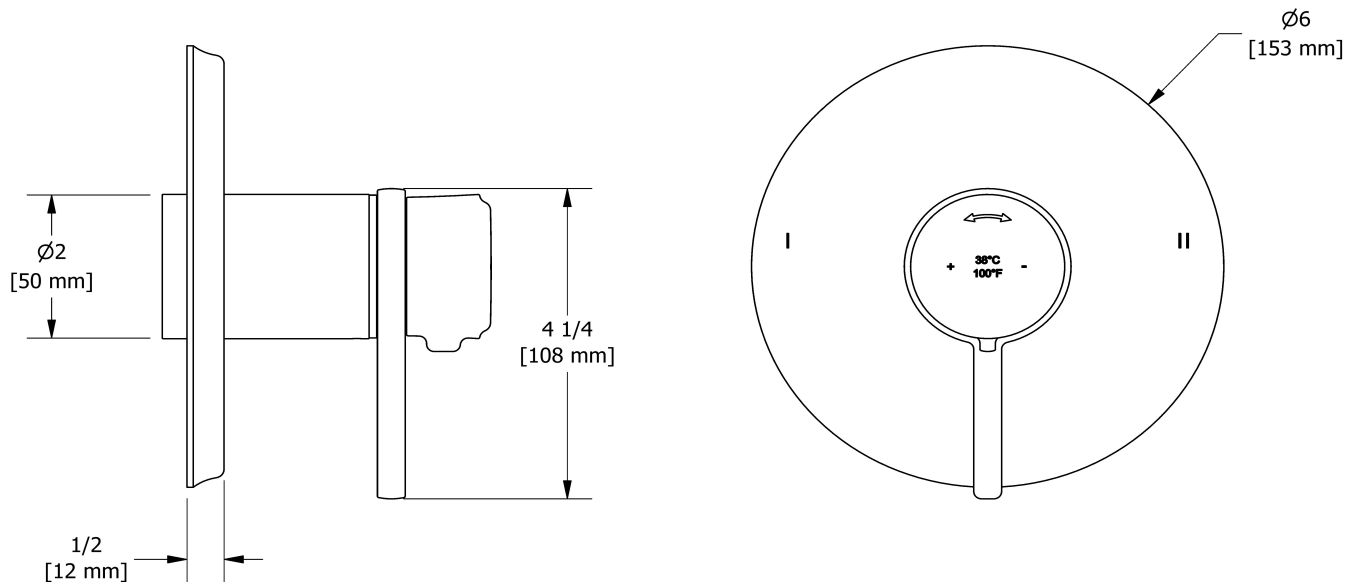

Certifications

- CSA B125.1
- ASME A112.18.1
- ASSE 1016
- ADA