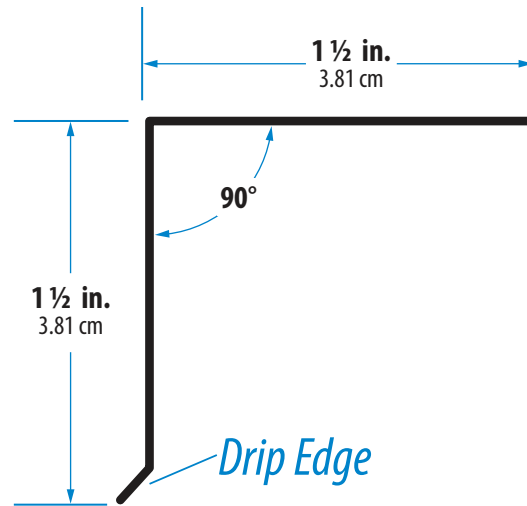

28 Gauge Galvanized Steel · 10 ft. Lengths · Polyester paint over primer

RE15G	Galvanized
RE15BL	Black
RE15BR	Brown
RE15BRU	Royal Brown
RE15BRW	Dark Brown
RE15CH	Charcoal
RE15GR	Gray
RE15RD	Red
RE15TN	Tan
RE15WH	White