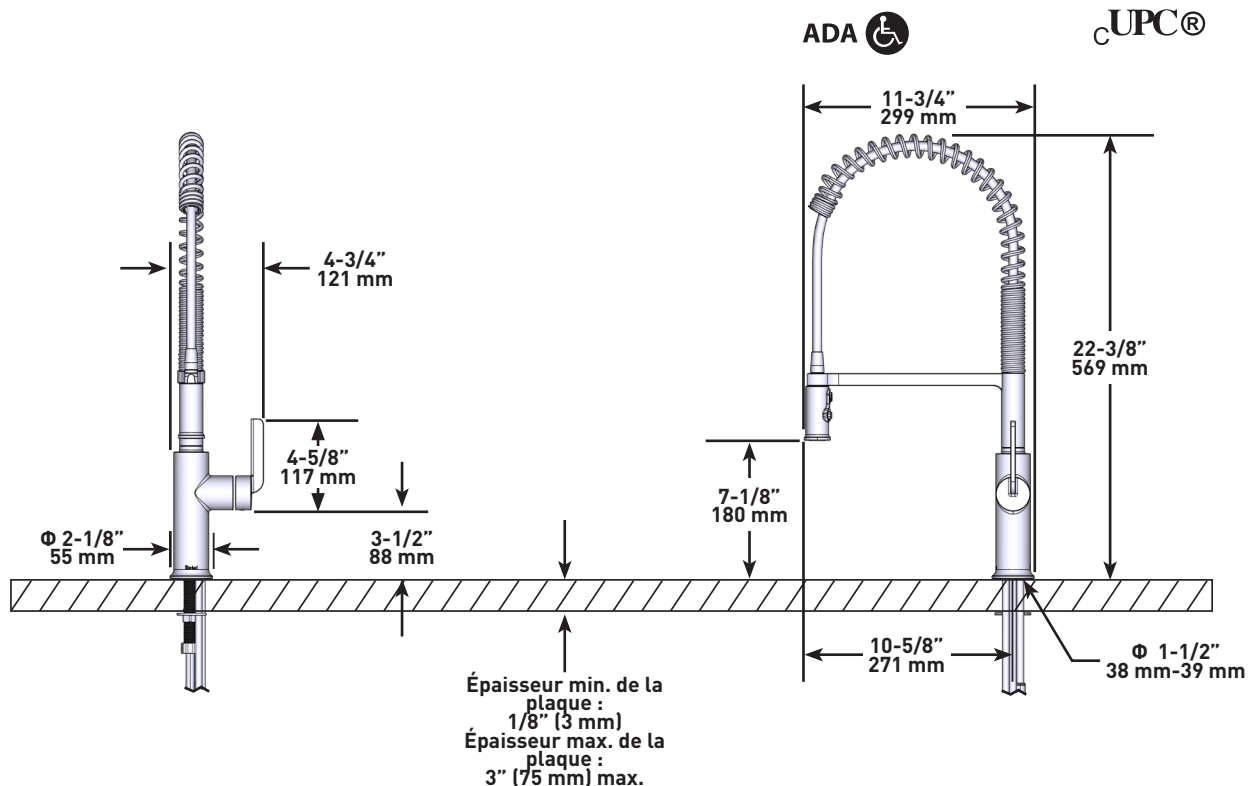

AUTHENTICA

Robinet de cuisine avec douchette rétractable pour pré-rinçage

MODÈLES : AU221

Si vous souhaitez obtenir de l'information supplémentaire à propos de la garantie ou de tout autre élément, communiquez avec :