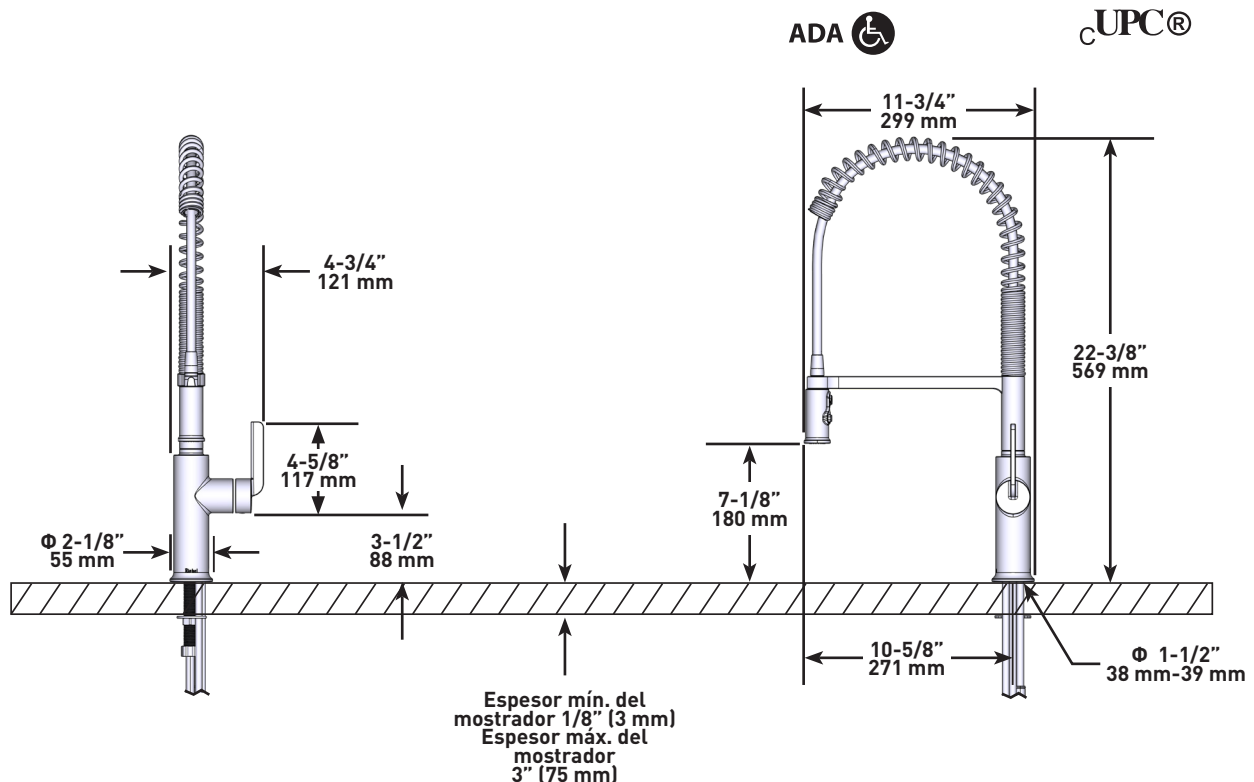

ESPECIFICACIONES

DESCRIPCIÓN

- La tecnología Boost ofrece modos de flujo más altos con solo presionar un botón, permitiendo un llenado más rápido y una limpieza más potente
- Compresión de circuito de 3/8"

FLUJO

- 5.7 L/min, 1.5 gpm (US) 60psi

ESTÁNDARES

- ASME A112.18.1 / CSA B125.1
- NSF 61/9 & 372: Q ≤ 1
- ADA

GARANTÍA

- La mayoría de los productos o piezas cuentan con "Garantías Limitadas" por defectos de fabricación. A los clientes en EE. UU. se les recomienda visitar houseofrohl.com/support y a los clientes en Canadá, houseofrohl.ca/support, para consultar las condiciones completas de la garantía de los productos y acabados.

AUTHENTICA

Llave De Cocina De Preenjuague Retractable

MODELOS: AU221

Para preguntas sobre la garantía o para obtener más información, favor de comunicarse con:

U.S.A.
houseofrohl.com/support
1-800-777-9762

QUEBEC / MARITIMES / WESTERN CANADA
QUÉBEC / MARITIMES / OUEST CANADIEN
QUEBEC / MARITIMOS / CANADA OCCIDENTAL
houseofrohl.ca/support
1-866-473-8442

ONTARIO
houseofrohl.ca/support
1-800-287-5354