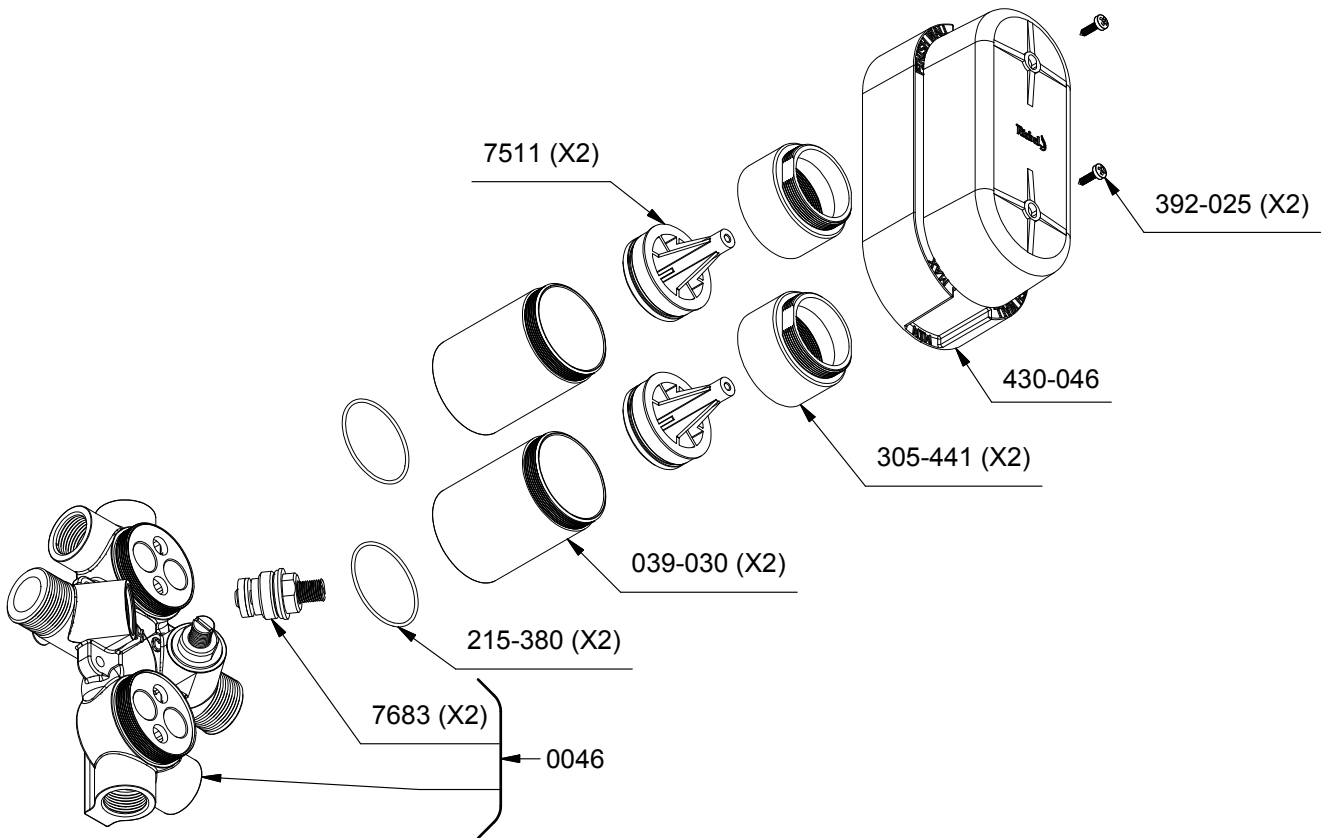

Brut de valve double coaxiale 4 voies, Type T/P

Rough / Brute
de valve
R46

Type T/P 4-way double coaxial valve rough

www.riobel.ca

*Les dimensions, les modèles et les finis présentés peuvent différer. / Sizes, models and finishes may differ from those presented.

R46-EXP

Rev:00

2015-12-21

TRF88

Reflet

4-way no share Type T/P coaxial valve trim

*Les dimensions, les modèles et les finis présentés peuvent différer. / Sizes, models and finishes may differ from those presented.

*Finish determined by Suffix

Finish	Description
C	Chrome
BN	Brushed Nickel
BG	Brushed Gold
BC	Brushed Chrome

TOOL :

505-025 (Allen key 2.5mm)