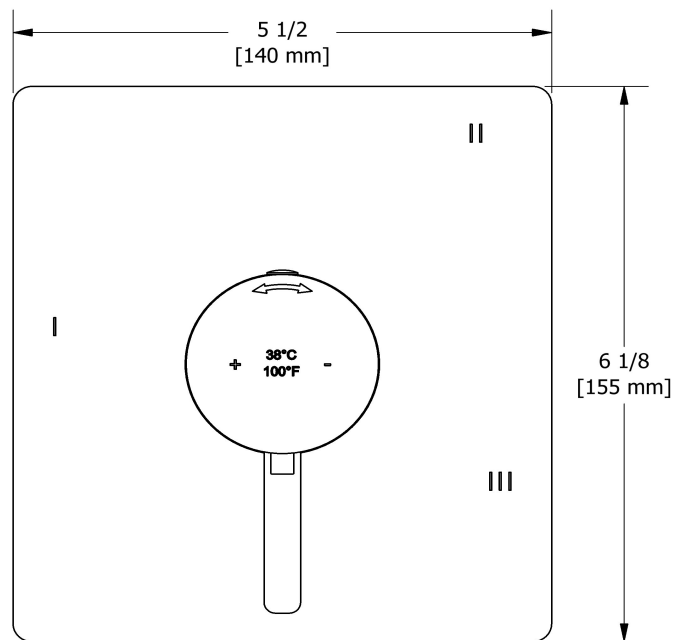

Les dimensions, les modèles et les finis présentés peuvent différer.

Garantie

Le produit **Riobel Inc.** que vous venez d'acquérir est couvert par une garantie À VIE limitée contre tout vice de fabrication sur les pièces et les finis chrome, PVS et noirs et toutes les pièces actives à partir de la date d'achat. Les autres finis, notamment les plastiques, sont garantis un an. Tous les composants électriques et électroniques sont couverts par une garantie limitée de 5 ans.

Service à la clientèle

Ontario, Ouest Canadien : 888-287-5354 Québec, Maritimes, États-Unis : 866-473-8442