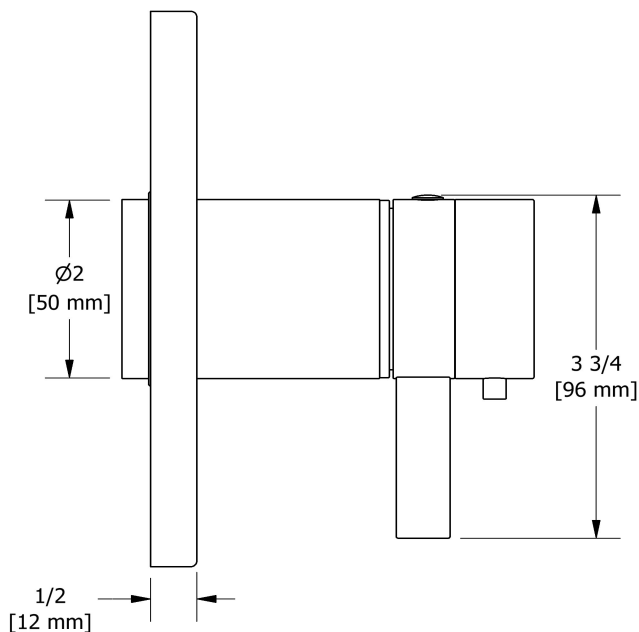

Les dimensions, les modèles et les finis présentés peuvent différer.

Garantie

Le produit **Riobel Inc.** que vous venez d'acquérir est couvert par une garantie À VIE limitée contre tout vice de fabrication sur les pièces et les finis chrome, PVS et noirs et toutes les pièces actives à partir de la date d'achat. Les autres finis, notamment les plastiques, sont garantis un an. Tous les composants électriques et électroniques sont couverts par une garantie limitée de 5 ans.

Service à la clientèle

Ontario, Ouest Canadien : 888-287-5354 Québec, Maritimes, États-Unis : 866-473-8442