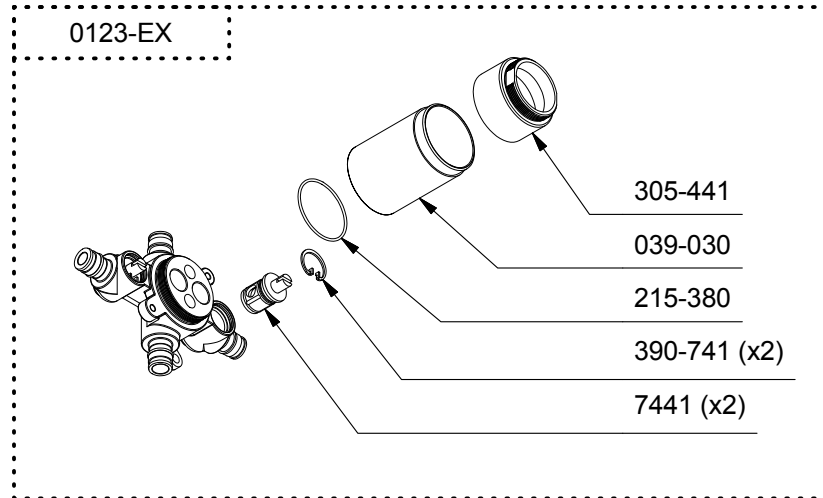

R23 ou/or R23-EX ou/or R23-SPEX

\*Les dimensions, les modèles et les finis présentés peuvent différer. / Sizes, models and finishes may differ from those presented.

**Service à la clientèle** - Ontario, Ouest Canadien : 1-888-287-5354 Québec, Maritimes : 1-866-473-8442  
**Customer service** - Ontario, Western Canada : 1-888-287-5354 Quebec, Maritimes : 1-866-473-8442  
 - United states : 1-866-473-8442