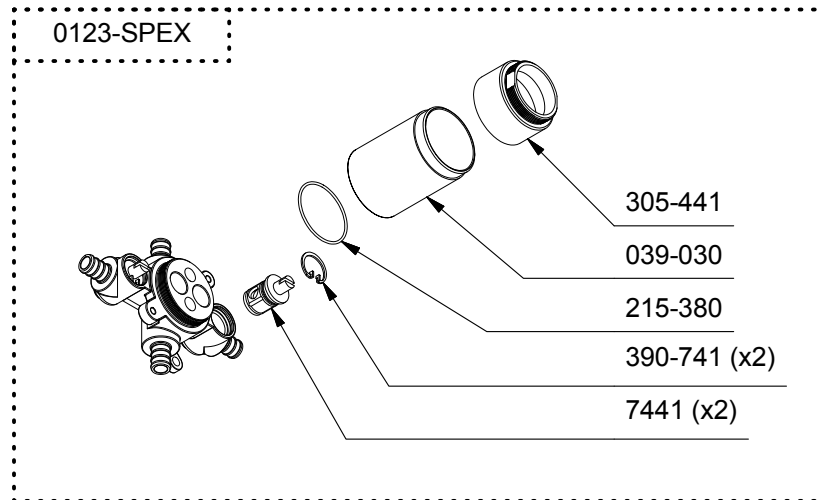

R23 ou/or R23-EX ou/or R23-SPEX

\*Les dimensions, les modèles et les finis présentés peuvent différer. / Sizes, models and finishes may differ from those presented.

**Service à la clientèle** - Ontario, Ouest Canadien : 1-888-287-5354 Québec, Maritimes : 1-866-473-8442  
**Customer service** - Ontario, Western Canada : 1-888-287-5354 Quebec, Maritimes : 1-866-473-8442  
 - United states : 1-866-473-8442