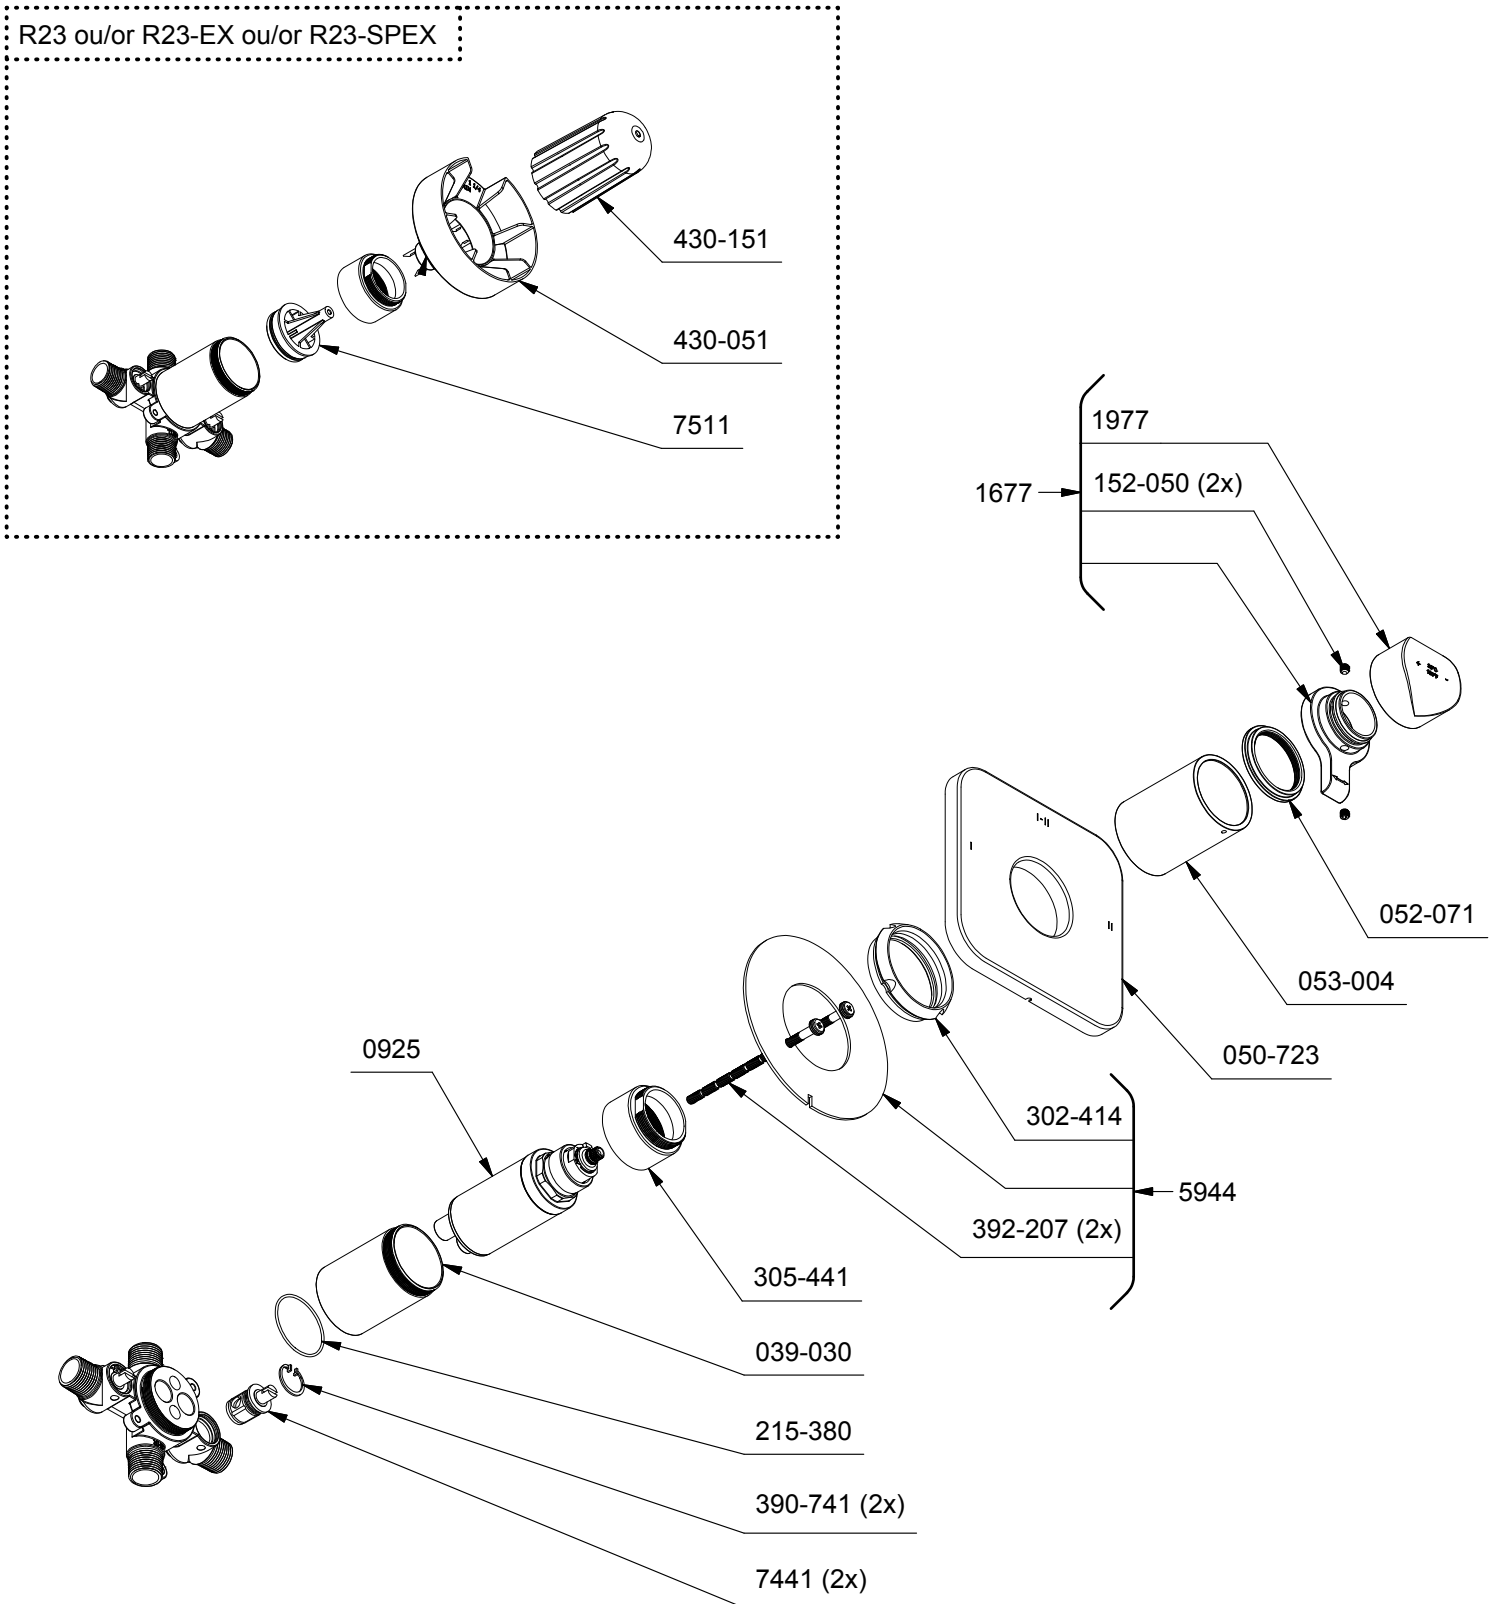

R23 ou/or R23-EX ou/or R23-SPEX

\*Les dimensions, les modèles et les finis présentés peuvent différer. / Sizes, models and finishes may differ from those presented.

**Service à la clientèle** - Ontario, Ouest Canadien : 1-888-287-5354 Québec, Maritimes : 1-866-473-8442  
**Customer service** - Ontario, Western Canada : 1-888-287-5354 Quebec, Maritimes : 1-866-473-8442  
 - United states : 1-866-473-8442

\*Les dimensions, les modèles et les finis présentés peuvent différer. / Sizes, models and finishes may differ from those presented.

\*Les dimensions, les modèles et les finis présentés peuvent différer. / Sizes, models and finishes may differ from those presented.