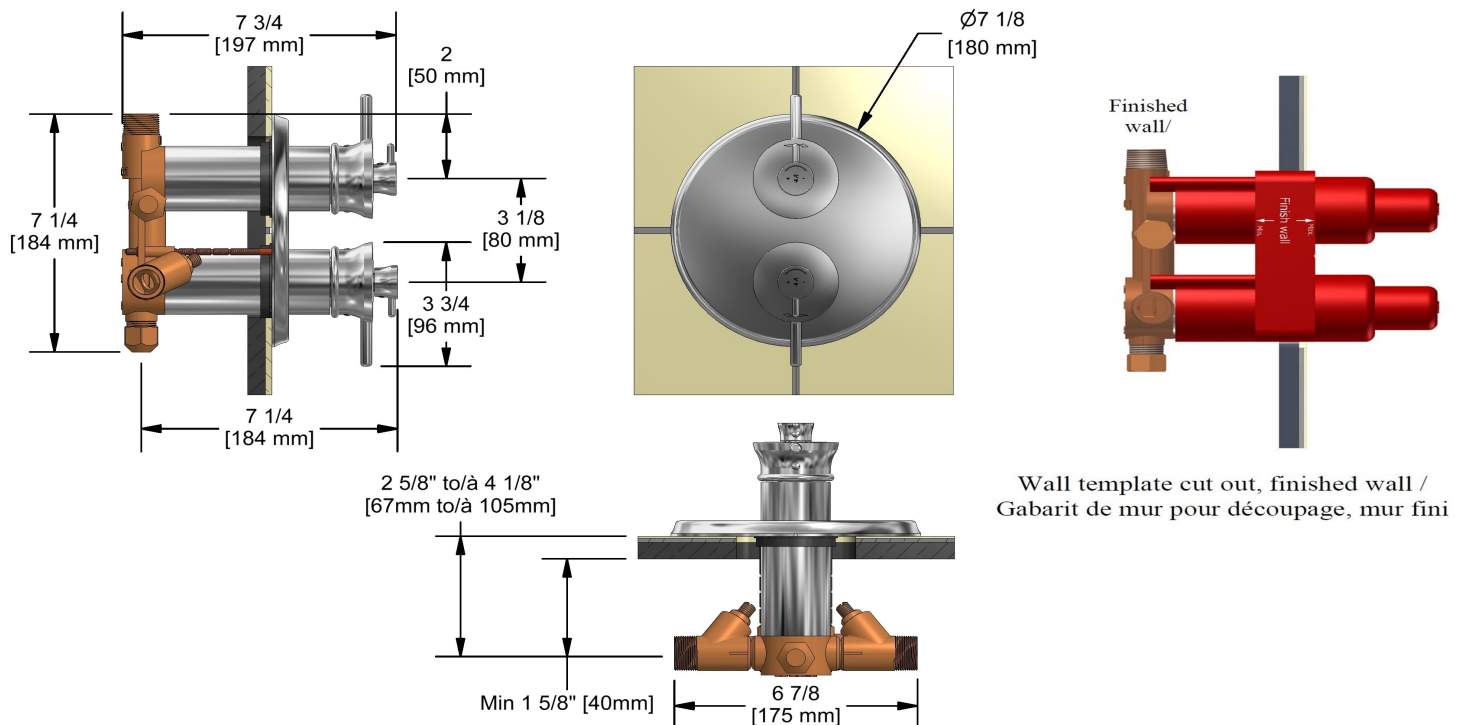

Certifications

- CSA B125.1
- ASME A112.18.1
- ASSE 1016
- Approbation CMR248
- ADA