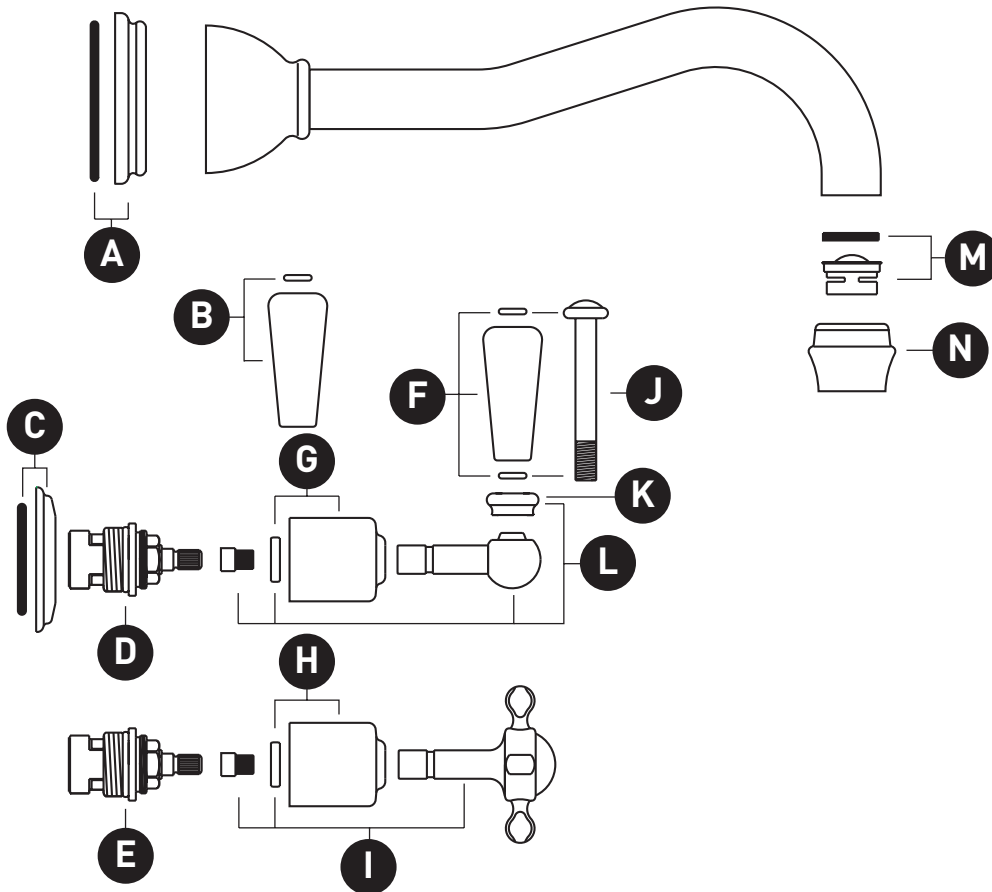

ROHL

PEDIR POR NÚMERO DE REFERENCIA

PIEZAS ILUSTRADAS

U.3790 U.3791

U.3790 - Manija de palanca para grifo de lavabo de montaje en pared Edwardian™

U.3791 - Llave de lavabo para montaje en pared Edwardian™ con manija en cruz

ID	Referencia del kit	Acabado
A	9.18380*	Ver más abajo
B	9.26411*	Ver más abajo
C	9.18710*	Ver más abajo
D	9.13196 (H)	N/A
	9.13195 (C)	N/A
E	9.13196	N/A
F	9.26410 PORCELAIN	N/A
G	9.12710*	Ver más abajo
H	9.12710*	Ver más abajo
I	9.01451* (H)	Ver más abajo
	9.01451* (C)	Ver más abajo
J	9.24193*	Ver más abajo
K	9.19193*	Ver más abajo
L	9.21370*	Ver más abajo
M	9.250120	N/A
N	9.17384*	Ver más abajo