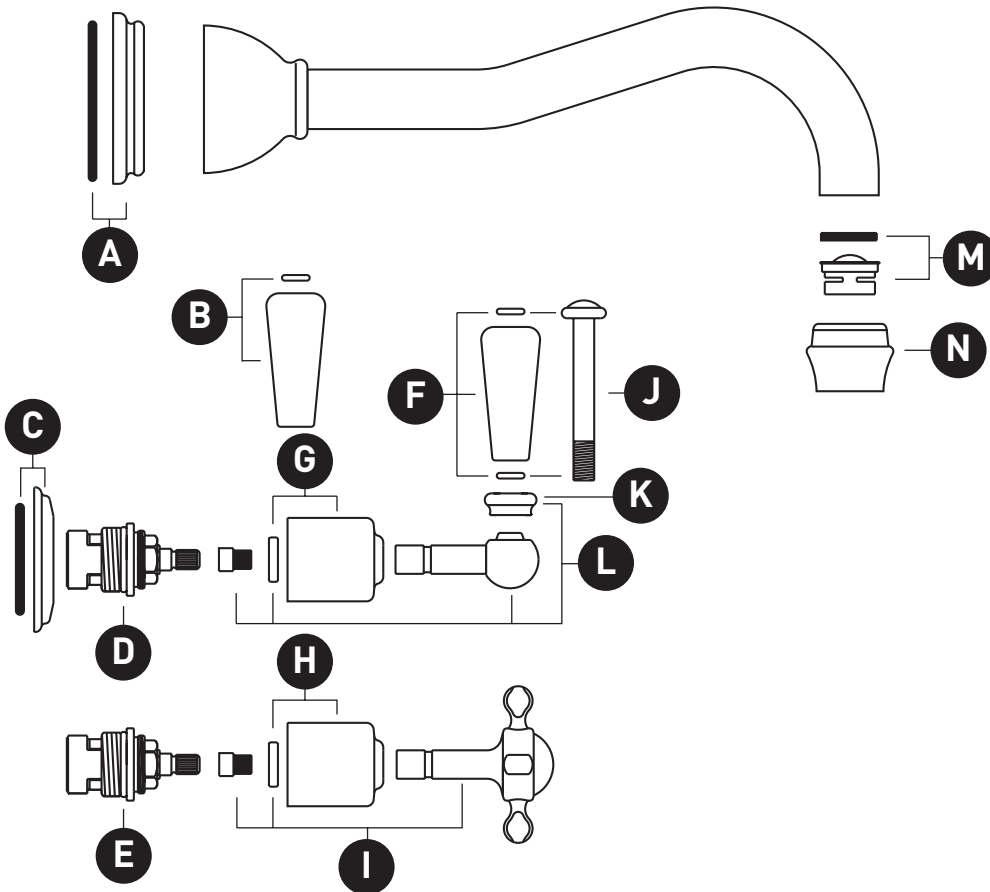

ORDER BY PART NUMBER

ILLUSTRATED PARTS

U.3790 U.3791

U.3790 - Edwardian™ Wall Mount Lavatory Faucet Lever Handle

U.3791 - Edwardian™ Wall Mount Lavatory Faucet Cross Handle

ID	Kit Number	Finish
A	9.18380*	See below
B	9.26411*	See below
C	9.18710*	See below
D	9.13196 (H)	N/A
	9.13195 (C)	N/A
E	9.13196	N/A
F	9.26410 PORCELAIN	N/A
G	9.12710*	See below
H	9.12710*	See below
I	9.01451* (H)	See below
	9.01451* (C)	See below
J	9.24193*	See below
K	9.19193*	See below
L	9.21370*	See below
M	9.250120	N/A
N	9.17384*	See below

ROHL

**VEUILLEZ EFFECTUER VOTRE COMMANDE
PAR NO DE RÉFÉRENCE**

ILLUSTRATIONS DES PIÈCES

U.3790 U.3791

U.3790 - Poignée à levier pour robinet de lavabo mural Edwardian™

U.3791 - Poignée en croix de robinet de lavabo mural Edwardian™

ROHL

PEDIR POR NÚMERO DE REFERENCIA

PIEZAS ILUSTRADAS

U.3790 U.3791

U.3790 - Manija de palanca para grifo de lavabo de montaje en pared Edwardian™

U.3791 - Llave de lavabo para montaje en pared Edwardian™ con manija en cruz