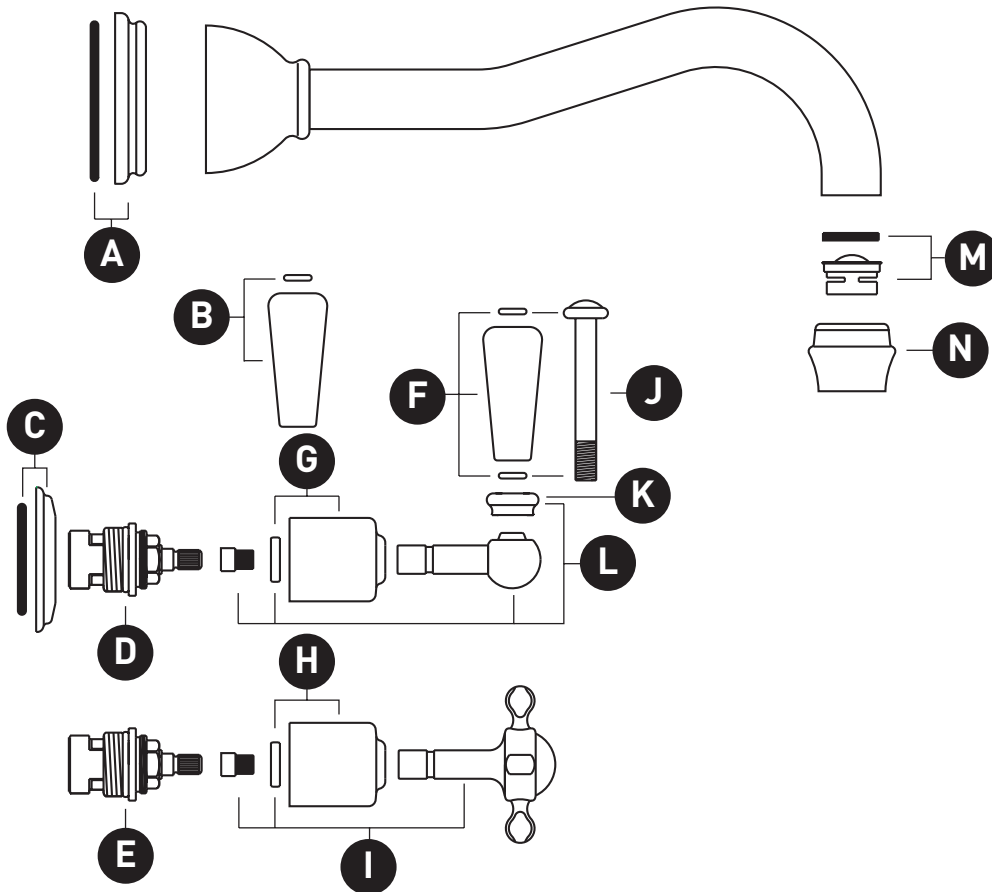

ORDER BY PART NUMBER

ILLUSTRATED PARTS

U.3790 U.3791

U.3790 - Edwardian™ Wall Mount Lavatory Faucet Lever Handle

U.3791 - Edwardian™ Wall Mount Lavatory Faucet Cross Handle

ID	Kit Number	Finish
A	9.18380*	See below
B	9.26411*	See below
C	9.18710*	See below
D	9.13196 (H)	N/A
	9.13195 (C)	N/A
E	9.13196	N/A
F	9.26410 PORCELAIN	N/A
G	9.12710*	See below
H	9.12710*	See below
I	9.01451* (H)	See below
	9.01451* (C)	See below
J	9.24193*	See below
K	9.19193*	See below
L	9.21370*	See below
M	9.250120	N/A
N	9.17384*	See below

ROHL

**VEUILLEZ EFFECTUER VOTRE COMMANDE
PAR NO DE RÉFÉRENCE**

ILLUSTRATIONS DES PIÈCES

U.3790 U.3791

U.3790 - Poignée à levier pour robinet de lavabo mural Edwardian™

U.3791 - Poignée en croix de robinet de lavabo mural Edwardian™

ID	Référence du kit	Finition
A	9.18380*	Voir ci-dessous
B	9.26411*	Voir ci-dessous
C	9.18710*	Voir ci-dessous
D	9.13196 (H)	N/A
	9.13195 (C)	N/A
E	9.13196	N/A
F	9.26410 PORCELAIN	N/A
G	9.12710*	Voir ci-dessous
H	9.12710*	Voir ci-dessous
I	9.01451* (H)	Voir ci-dessous
	9.01451* (C)	Voir ci-dessous
J	9.24193*	Voir ci-dessous
K	9.19193*	Voir ci-dessous
L	9.21370*	Voir ci-dessous
M	9.250120	N/A
N	9.17384*	Voir ci-dessous

ROHL

PEDIR POR NÚMERO DE REFERENCIA

PIEZAS ILUSTRADAS

U.3790 U.3791

U.3790 - Manija de palanca para grifo de lavabo de montaje en pared Edwardian™

U.3791 - Llave de lavabo para montaje en pared Edwardian™ con manija en cruz