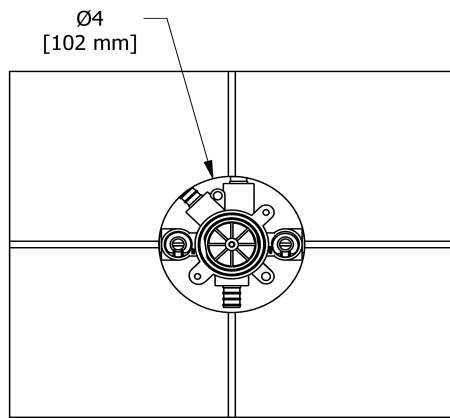

Sizes, models and finishes may differ from those presented.

Warranty

This **Riobel Inc.** product you have purchased carries a Limited Lifetime Warranty on the chrome, PVD finish, blacks and all working parts and is guaranteed from the initial purchase date against all manufacturing defects. All other finishes, including plastic components, are guaranteed for one year. All electric and/or electronic parts are covered by a 5-year limited warranty.

Customer Service

Ontario, West Canada : 888-287-5354 Quebec, Maritimes, United States : 866-473-8442