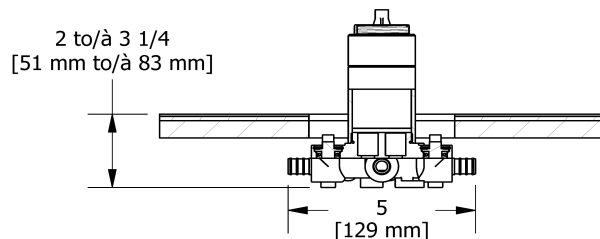

Sizes, models and finishes may differ from those presented.

Warranty

This **Riobel Inc.** product you have purchased carries a Limited Lifetime Warranty on the chrome, PVD finish, blacks and all working parts and is guaranteed from the initial purchase date against all manufacturing defects. All other finishes, including plastic components, are guaranteed for one year. All electric and/or electronic parts are covered by a 5-year limited warranty.

Customer Service

Ontario, West Canada : 888-287-5354 Quebec, Maritimes, United States : 866-473-8442