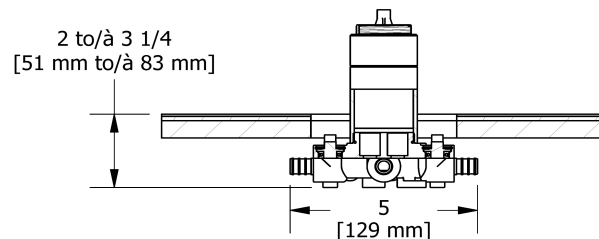

Les dimensions, les modèles et les finis présentés peuvent différer.

Garantie

Le produit **Riobel Inc.** que vous venez d'acquérir est couvert par une garantie À VIE limitée contre tout vice de fabrication sur les pièces et les finis chrome, PVS et noirs et toutes les pièces actives à partir de la date d'achat. Les autres finis, notamment les plastiques, sont garantis un an. Tous les composants électriques et électroniques sont couverts par une garantie limitée de 5 ans.

Service à la clientèle

Ontario, Ouest Canadien : 888-287-5354 Québec, Maritimes, États-Unis : 866-473-8442