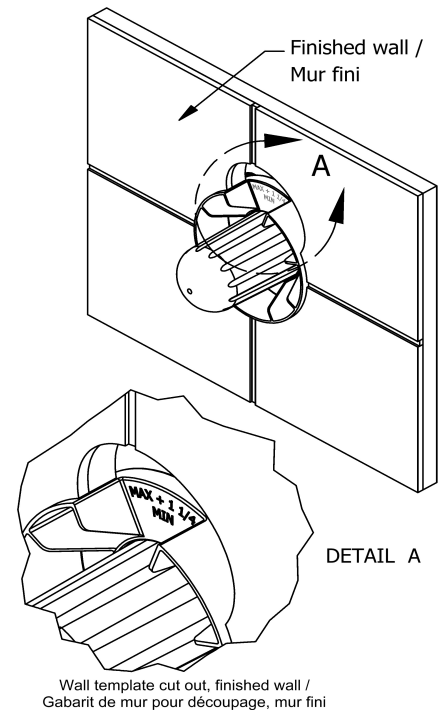

Sizes, models and finishes may differ from those presented.

Warranty

This **Riobel Inc.** product you have purchased carries a Limited Lifetime Warranty on the chrome, PVD finish, blacks and all working parts and is guaranteed from the initial purchase date against all manufacturing defects. All other finishes, including plastic components, are guaranteed for one year. All electric and/or electronic parts are covered by a 5-year limited warranty.

Customer Service

Ontario, West Canada : 888-287-5354 Quebec, Maritimes, United States : 866-473-8442