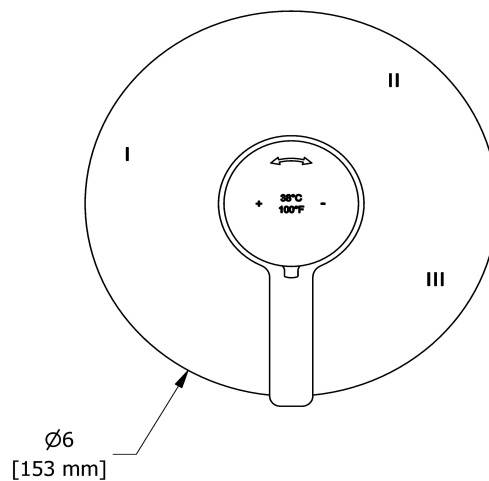

Les dimensions, les modèles et les finis présentés peuvent différer.

Garantie

Le produit **Riobel Inc.** que vous venez d'acquérir est couvert par une garantie À VIE limitée contre tout vice de fabrication sur les pièces et les finis chrome, PVS et noirs et toutes les pièces actives à partir de la date d'achat. Les autres finis, notamment les plastiques, sont garantis un an. Tous les composants électriques et électroniques sont couverts par une garantie limitée de 5 ans.

Service à la clientèle

Ontario, Ouest Canadien : 888-287-5354 Québec, Maritimes, États-Unis : 866-473-8442