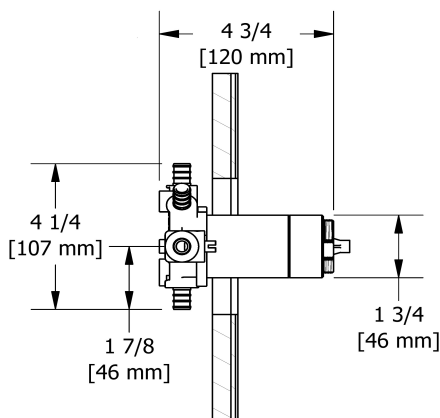

Valve complète 3 voies non-partagées coaxiale Type
T/P PEX
MMRD47J-SPEX

Spécifications

Composition

- R45-SPEX - Brut de valve coaxiale 3 voies, sans cartouche, Type T/P PEX
- TMMRD47JC - Garniture pour valve 3 voies non-partagées coaxiale Type T/P

Débits disponibles

- Type TP - Utiliser avec une tête de douche de 7L/min (1.8 gpm) ou plus
- 19 L/min, 5.0 gpm (US) 60psi

Certifications

- CSA B125.1
- ASME A112.18.1
- ASSE 1016
- ADA

Les dimensions, les modèles et les finis présentés peuvent différer.