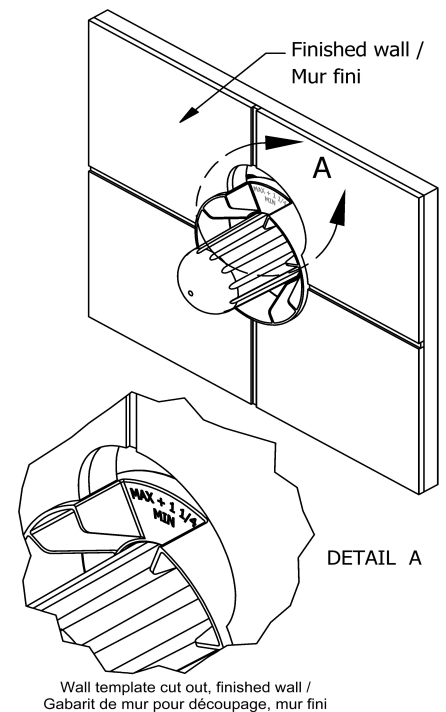

Les dimensions, les modèles et les finis présentés peuvent différer.

Garantie

Le produit **Riobel Inc.** que vous venez d'acquérir est couvert par une garantie À VIE limitée contre tout vice de fabrication sur les pièces et les finis chrome, PVS et noirs et toutes les pièces actives à partir de la date d'achat. Les autres finis, notamment les plastiques, sont garantis un an. Tous les composants électriques et électroniques sont couverts par une garantie limitée de 5 ans.

Service à la clientèle

Ontario, Ouest Canadien : 888-287-5354 Québec, Maritimes, États-Unis : 866-473-8442