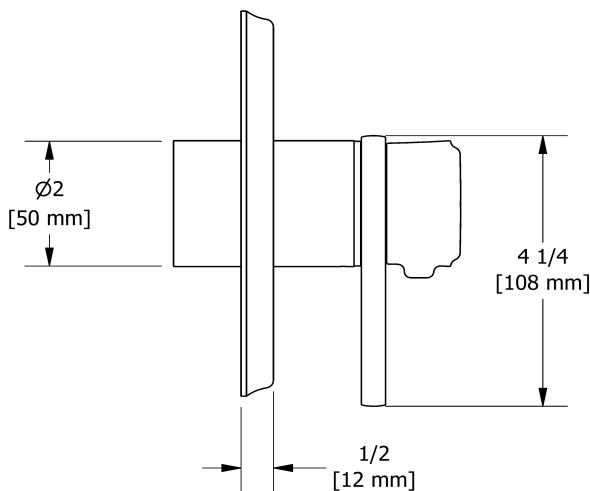

Les dimensions, les modèles et les finis présentés peuvent différer.

Garantie

Le produit **Riobel Inc.** que vous venez d'acquérir est couvert par une garantie À VIE limitée contre tout vice de fabrication sur les pièces et les finis chrome, PVS et noirs et toutes les pièces actives à partir de la date d'achat. Les autres finis, notamment les plastiques, sont garantis un an. Tous les composants électriques et électroniques sont couverts par une garantie limitée de 5 ans.

Service à la clientèle

Ontario, Ouest Canadien : 888-287-5354 Québec, Maritimes, États-Unis : 866-473-8442