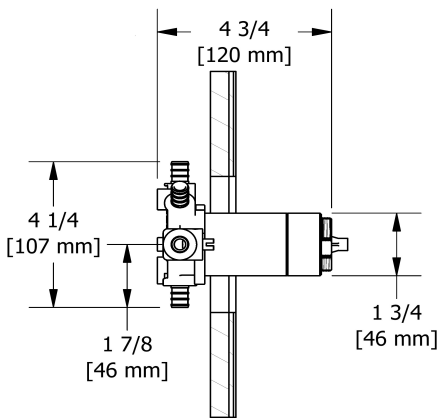

Sizes, models and finishes may differ from those presented.

Warranty

This **Riobel Inc.** product you have purchased carries a Limited Lifetime Warranty on the chrome, PVD finish, blacks and all working parts and is guaranteed from the initial purchase date against all manufacturing defects. All other finishes, including plastic components, are guaranteed for one year. All electric and/or electronic parts are covered by a 5-year limited warranty.

Customer Service

Ontario, West Canada : 888-287-5354 Quebec, Maritimes, United States : 866-473-8442