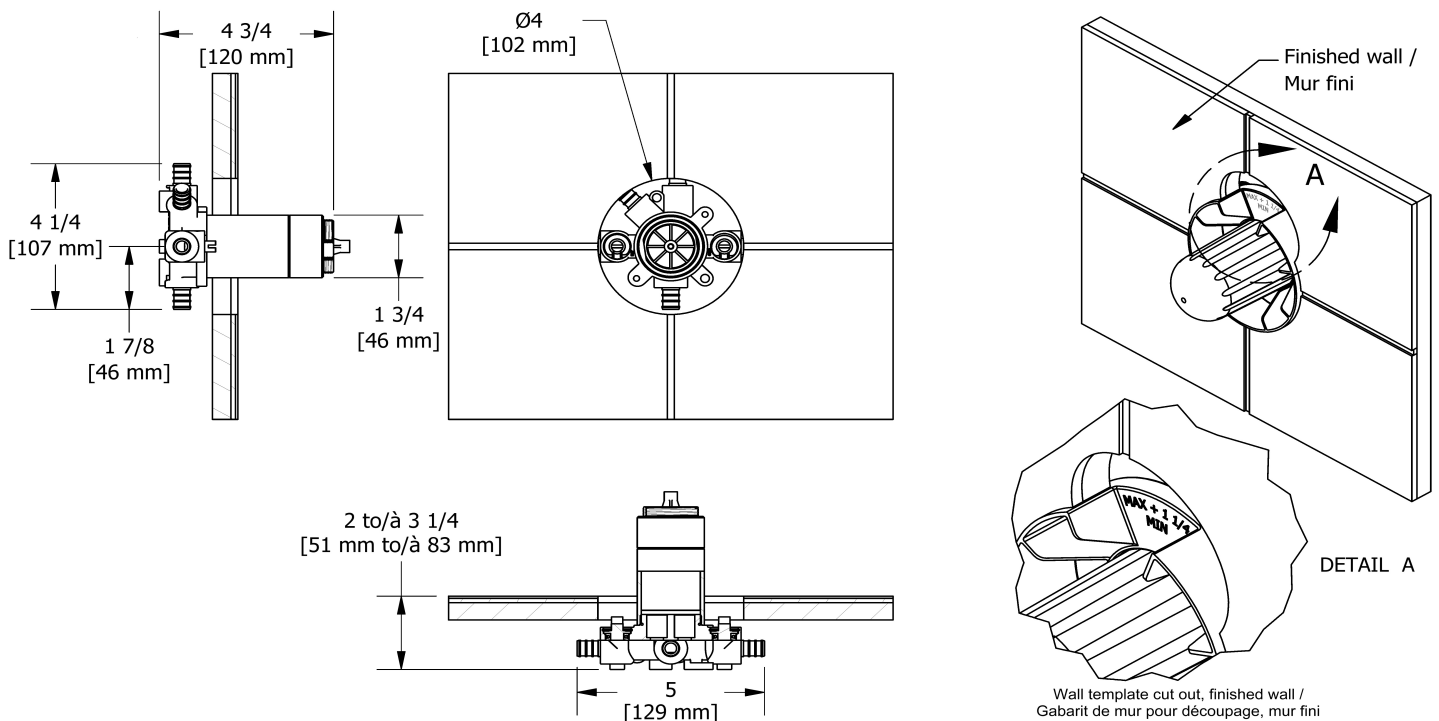

Certifications

- CSA B125.1
- ASME A112.18.1
- ASSE 1016
- Approbation CMR248

UPC®