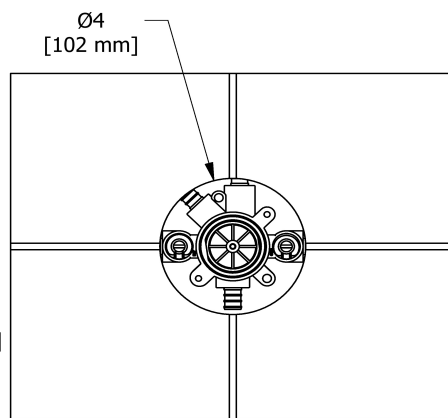

Les dimensions, les modèles et les finis présentés peuvent différer.

Garantie

Le produit **Riobel Inc.** que vous venez d'acquérir est couvert par une garantie À VIE limitée contre tout vice de fabrication sur les pièces et les finis chrome, PVS et noirs et toutes les pièces actives à partir de la date d'achat. Les autres finis, notamment les plastiques, sont garantis un an. Tous les composants électriques et électroniques sont couverts par une garantie limitée de 5 ans.

Service à la clientèle

Ontario, Ouest Canadien : 888-287-5354 Québec, Maritimes, États-Unis : 866-473-8442