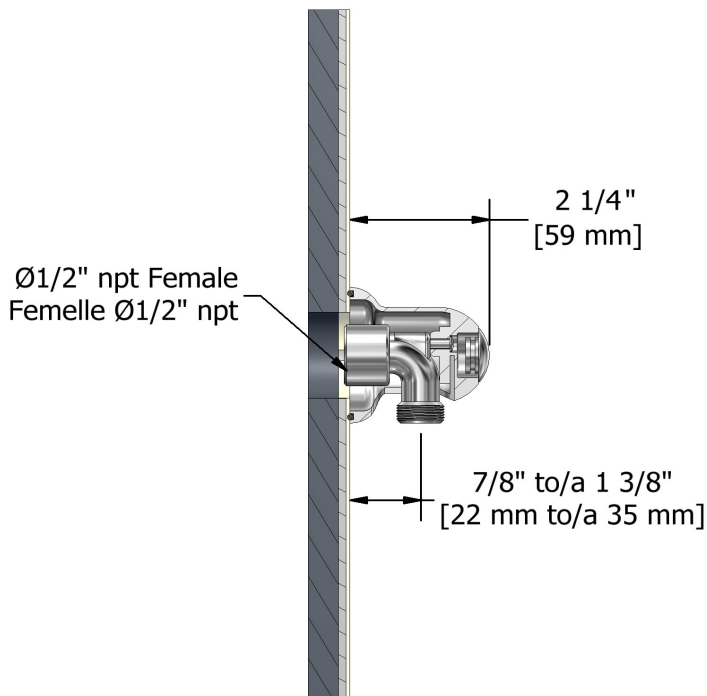

Coude de raccordement
747

Spécifications

Descriptions

- Ajustable en profondeur
- Sortie d'eau 1/2" mâle
- Entrée d'eau 1/2" femelle NPT

Couleurs disponible

- C : Chrome
- BN : Nickel brossé (PVS)
- PN : Nickel poli (PVS)

Service à la clientèle

Ontario, Ouest Canadien : 888-287-5354 Québec, Maritimes, États-Unis : 866-473-8442

Elbow supply
747

Specifications

Descriptions

- Adjustable depth
- 1/2" outlet male
- 1/2" inlet female NPT