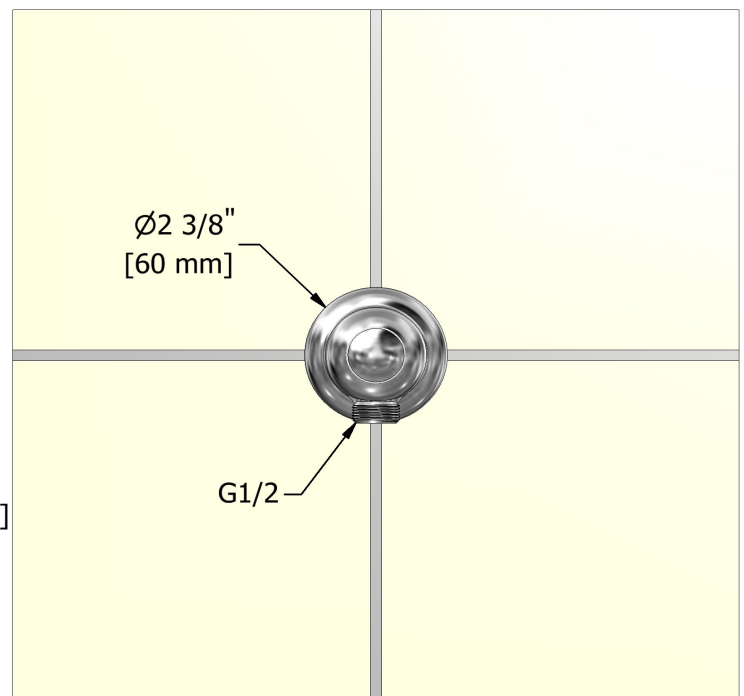

Coude de raccordement
747

Spécifications

Descriptions

- Ajustable en profondeur
- Sortie d'eau 1/2" mâle
- Entrée d'eau 1/2" femelle NPT

Couleurs disponible

- C : Chrome
- BN : Nickel brossé (PVS)
- PN : Nickel poli (PVS)

Service à la clientèle

Ontario, Ouest Canadien : 888-287-5354 Québec, Maritimes, États-Unis : 866-473-8442

Elbow supply
747

Specifications

Descriptions

- Adjustable depth
- 1/2" outlet male
- 1/2" inlet female NPT