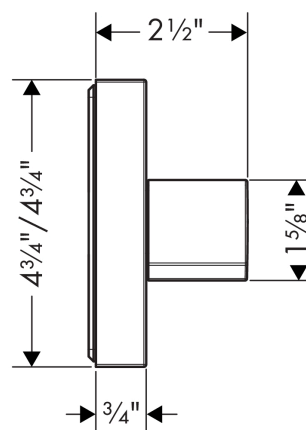

**AXOR ShowerSolutions**  
**Volume Control Trim 5" x 5"**  
Finishes : **chrome**    Part no. : **10972001**

## Description

## Scale drawing

**AXOR ShowerSolutions**  
**Volume Control Trim 5" x 5"**  
Finishes : **chrome**    Part no. : **10972001**

## Exploded drawing

Year of production: >01/15

**AXOR ShowerSolutions**  
**Volume Control Trim 5" x 5"**  
 Finishes : **chrome**    Part no. : **10972001**