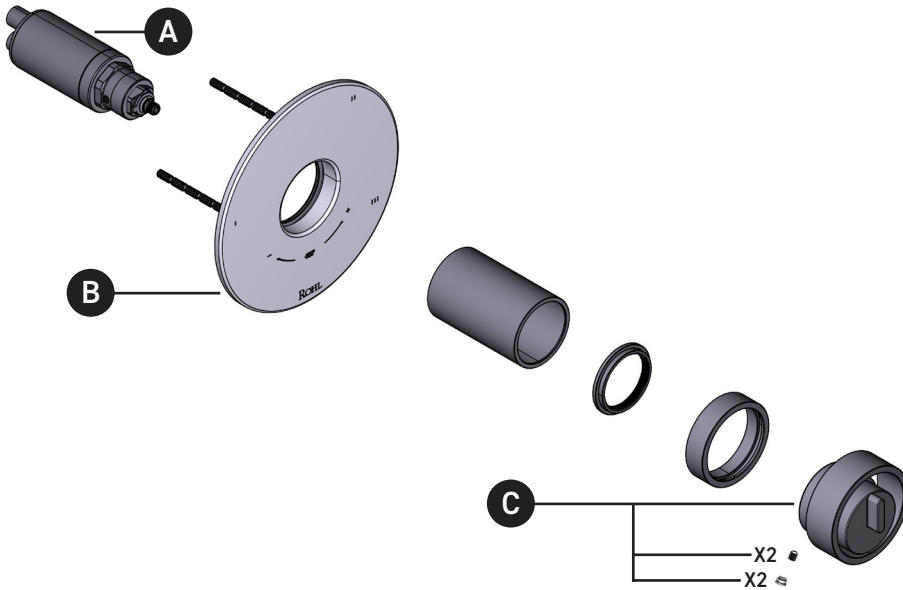

### TEC47W1

Garniture de soupape thermostatique à  
équilibrage de pression de 1/2 po, à 3  
fonctions (distinctes) Eclissi<sup>MC</sup>

ID	Référence du kit	Finition
A	S0-945	N/A
B	S5-948	N/A
*C	TEC23W1IW-H	Voir ci-dessous