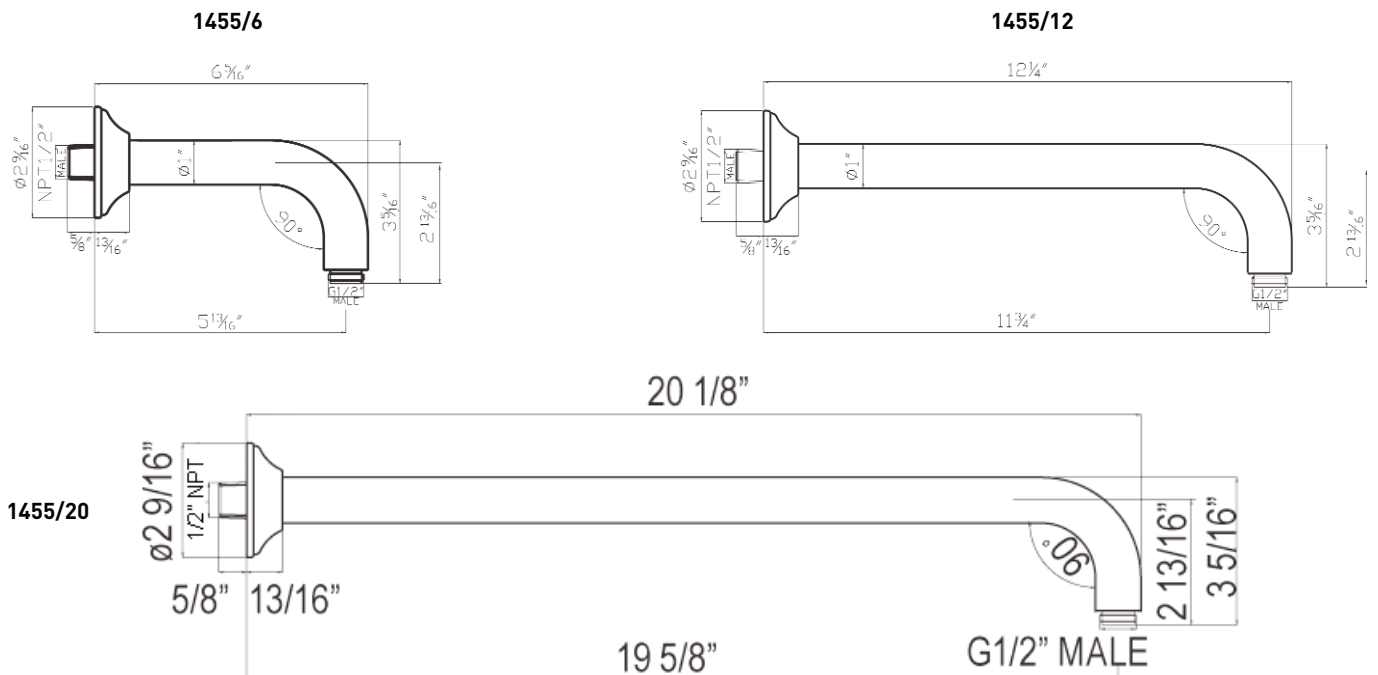

Bras de douche mural

Collection pour la douche ROHL

MODÈLES : 1455/6 (Bras de douche de 6 po)
1455/12 (Bras de douche de 12 po)
1455/20 (Bras de douche de 20 po)

Pour la garantie ou des informations supplémentaires, contactez:

Brazo de ducha de montaje mural

Colección de ducha ROHL

MODELOS: 1455/6 (Brazo de la ducha de 6")
1455/12 (Brazo de la ducha de 12")
1455/20 (Brazo de la ducha de 20")

Para garantía o información adicional, comuníquese con: