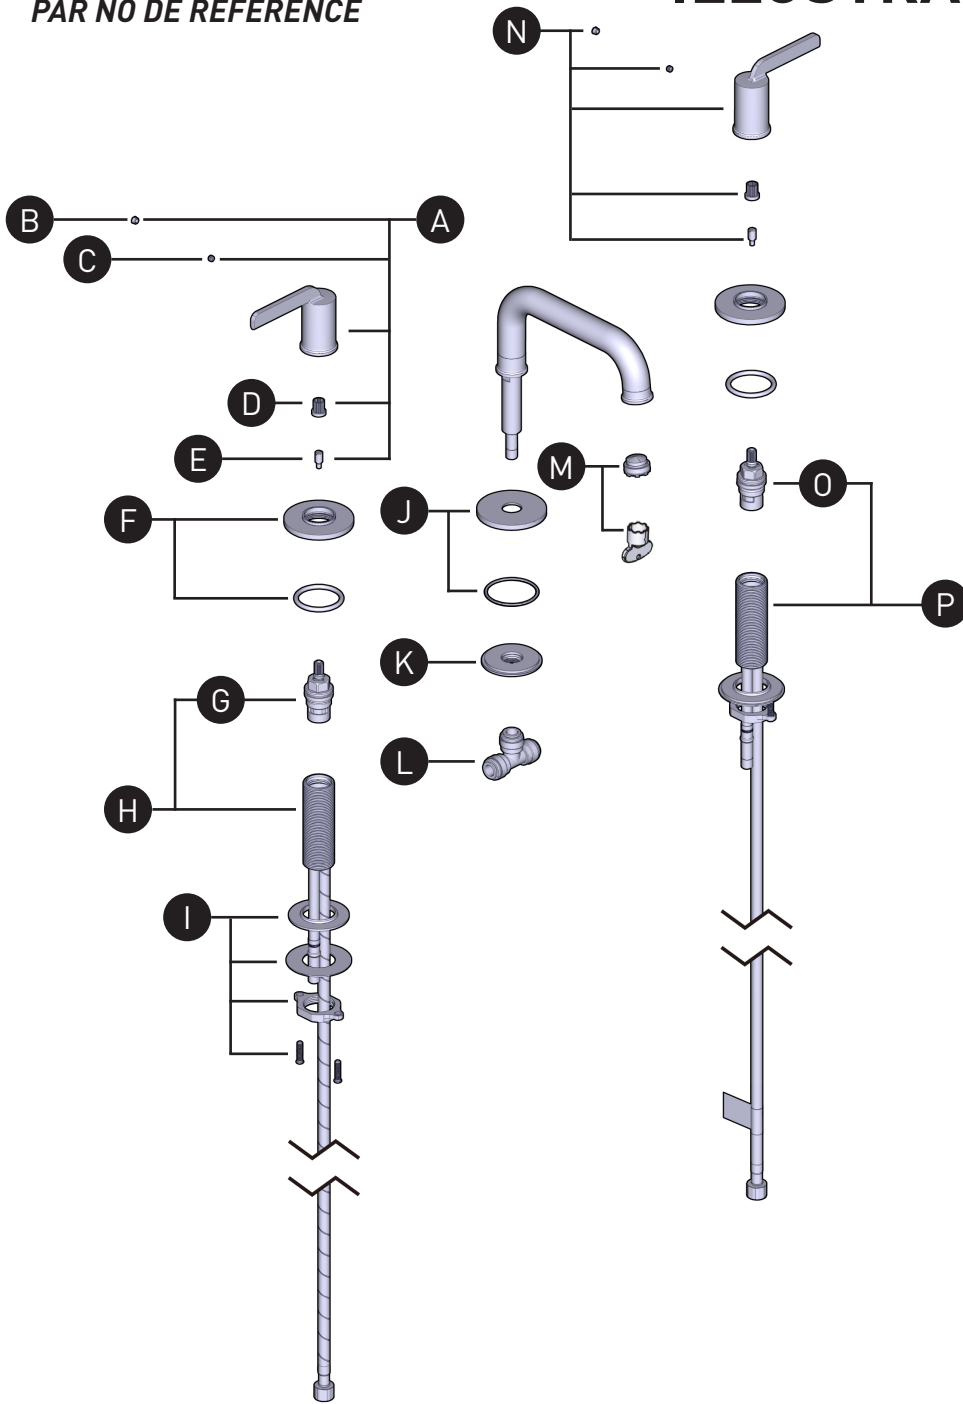

VEUILLEZ EFFECTUER VOTRE COMMANDE
PAR NO DE RÉFÉRENCE

ILLUSTRATIONS DES PIÈCES

AUSQ08 AUTHERTICA

Robinet de lavabo 8" avec bec bas

ID	Référence du kit	Finition
*A	219005	Voir ci-dessous
*B	003-030 (x2)	Voir ci-dessous
C	157-040 (x2)	N/A
D	306-266 (x2)	N/A
E	390-212 (x2)	N/A
*F	219006	Voir ci-dessous
G	240-350	N/A
*H	401-079	Voir ci-dessous
I	0520-R	N/A
J	7460	N/A
*K	219007	Voir ci-dessous
L	7435	N/A
M	7328	N/A
N	S6-554-12	N/A
*O	219459	Voir ci-dessous
P	401-080	N/A
Q	0520-B	N/A

*Finition déterminée par le Suffixe

Finition	Description
C	Chrome poli
BK	Noir
BN	Nickel brossé (PVS)
PN	Nickel poli

Si vous souhaitez obtenir de l'information supplémentaire à propos de la garantie ou de tout autre élément, communiquez avec :