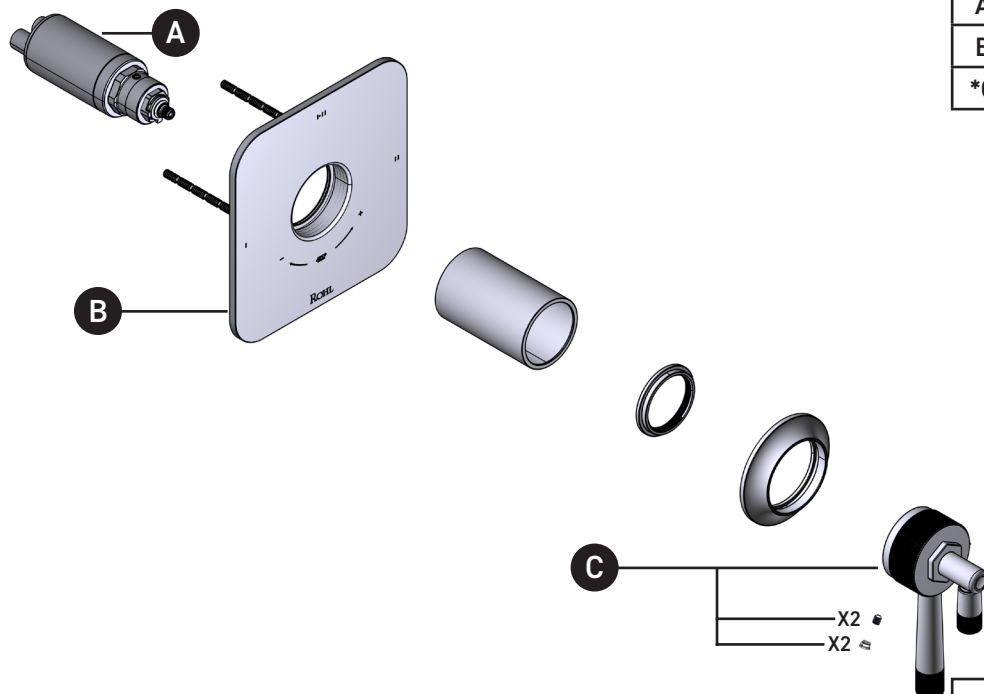

### TMB23W1

Garniture de soupape thermostatique à  
équilibre de pression de 1/2 po, à 3  
fonctions (partagées) Graceline<sup>MC</sup>

ID	Référence du kit	Finition
A	S0-924	N/A
B	S5-948	N/A
*C	S206552	Voir ci-dessous