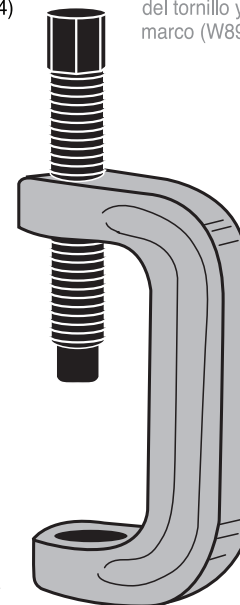

SET COMPONENT LISTING (Replacement Part Numbers)

LISTA DE LOS COMPONENTES DEL KIT (No. de partes de reemplazo):

Part Number/ No. de parte	Description/Descripción	O.D.	I.D.	Length
W89305-1	Receiving Tube/Tubo receptor	3"	2-3/4"	2-1/4"
W89305-2	Receiving Tube/Tubo receptor	2-3/4"	2-7/16"	2-1/4"
W89305-3	Receiving Tube/Tubo receptor	2-1/2"	2-1/4"	2-3/4"
W89305-4	Receiving Tube/Tubo receptor	2-7/8"	2-5/8"	2-7/8"
W89305-5	Receiving Tube/Tubo receptor	2-7/16"	2-3/16"	3-3/16"
W89305-6	Receiving Tube/Tubo receptor	2-1/2"	2-1/4"	3/4"
W89305-7	Installing Tube/Tubo de instalación	2"	1-3/4"	3"
W89305-8	Installing Tube/Tubo de instalación	2"	1-3/4"	2-5/16"
W89305-9	Receiving Tube/Tubo receptor	2-1/4"	2"	2"
W89305-10	Receiving Tube/Tubo receptor	2-1/2"	2-1/4"	1-1/2"
W89305-11	Receiving Cup/Taza receptora	2-1/4"	1-7/8"	7/16"
W89305-12	Receiving Cup/Taza receptora	2-1/8"	1-3/4"	1/2"
W89305-13	Remover/Installer/Instalador/Desinstalador	1-7/16"	3/4"	1"
W89305-14	Plug/Tapón	7/8"	-	-

Use adapters with
C-frame and screw
assembly (W89304)

Use adaptadores
con la asamblea
del tornillo y el C
marco (W89304)