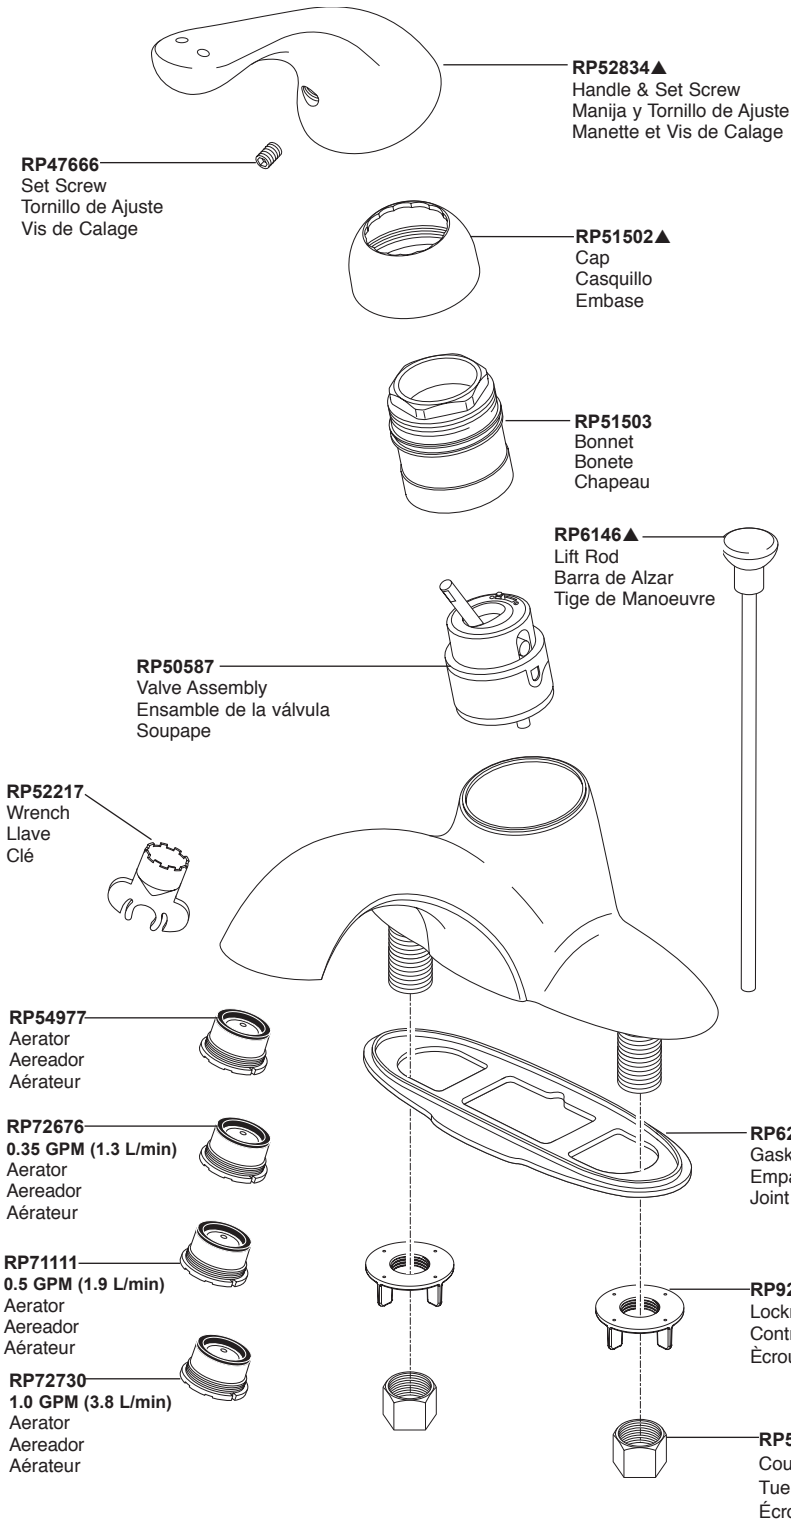

Models/Modelos/Modèles
 505LF, 525LF-MPU
 Series/Series/Seria

RP26533▲
 Metal Pop-Up Assembly Less Lift Rod
 Ensemble de Metal del Desagüe Automático Menos
 la Barra de Alzar
 Renvoi Mécanique en Métal Sans la Tige de Manoeuvre

▲ Specify Finish
 Especifica el Acabado
 Précisez le Fini