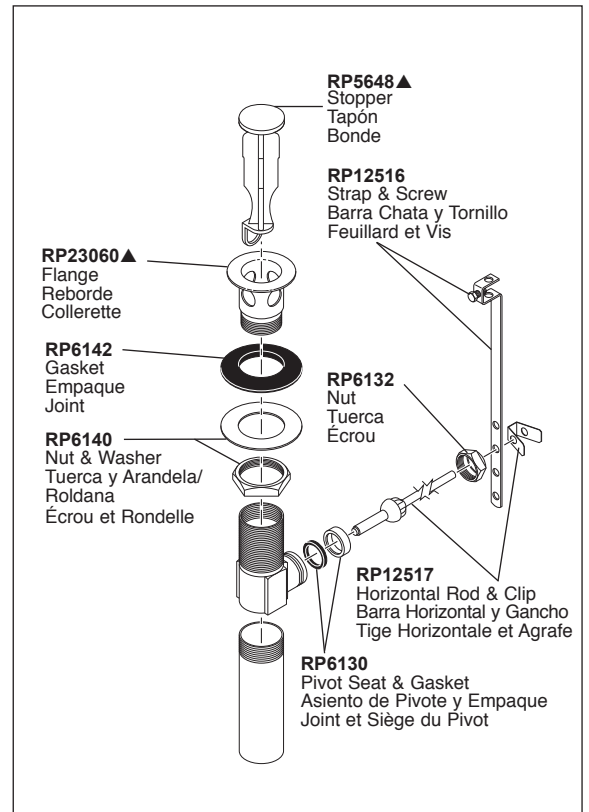

Models/Modelos/Modèles
 505LF, 525LF-MPU
 Series/Series/Seria

RP26533▲
 Metal Pop-Up Assembly Less Lift Rod
 Ensemble de Metal del Desagüe Automático Menos
 la Barra de Alzar
 Renvoi Mécanique en Métal Sans la Tige de Manoeuvre

▲ Specify Finish
 Especifica el Acabado
 Précisez le Fini