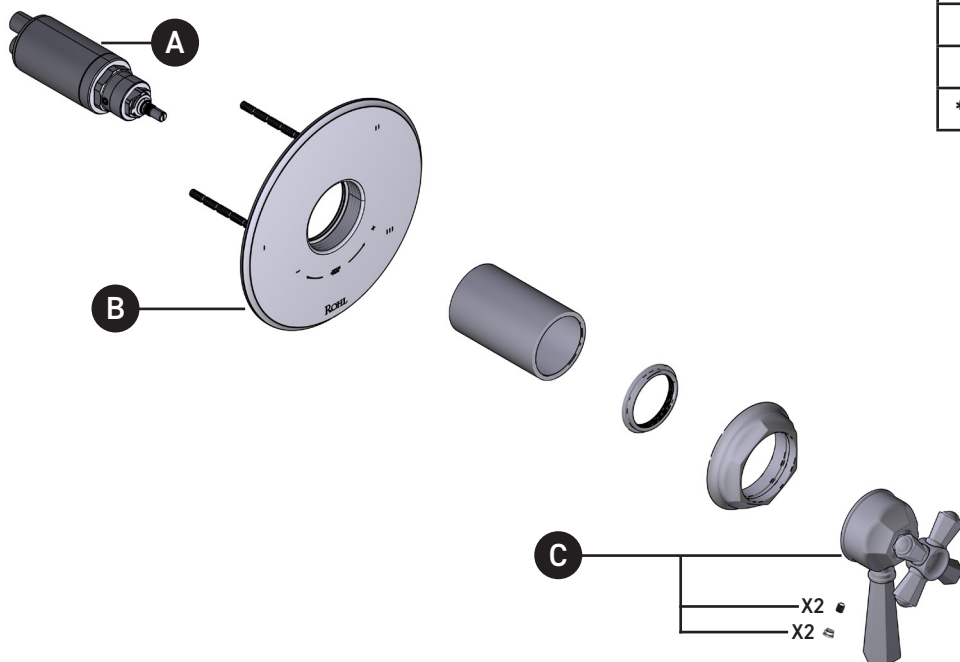

Moldura de equilibrio térmico y de presión de 1/2" con 3 funciones (Sin compartir)

ID	Référence du kit	Acabado
A	S0-944	N/A
B	S5-948	N/A
*C	S206534	Ver más abajo

*Acabado determinado por el sufijo

Acabado	Descripción
AG	Oro antiguo
APC	Cromo pulido
IB	Latón italiano
MB	Negro mate
PN	Níquel pulido
STN	Níquel satinado
SUB	Latón satinado sin esmaltar
TCB	Latón toscano