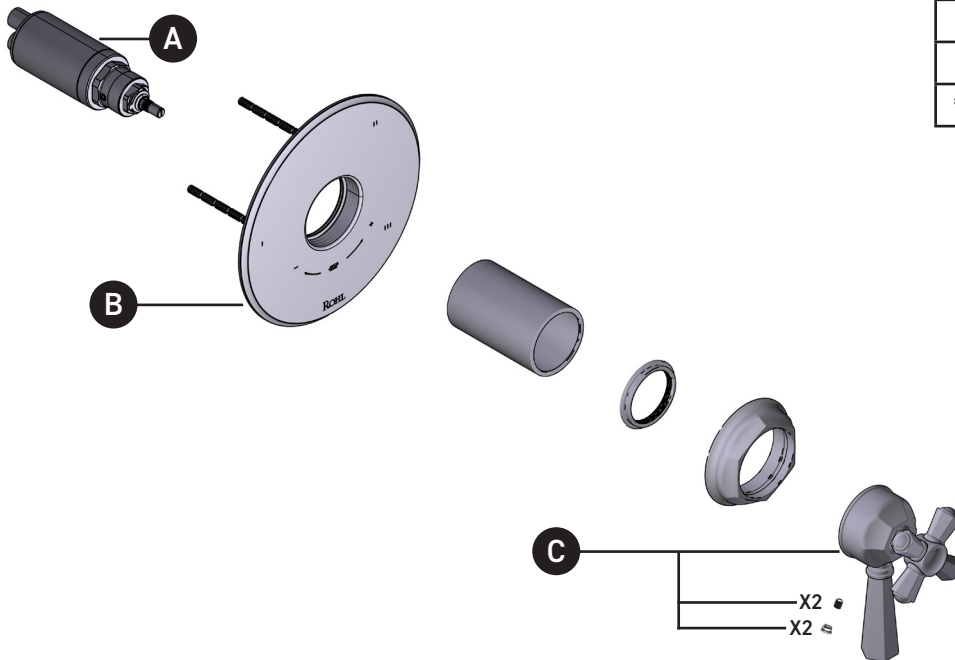

Garniture de soupape thermostatique à
équilibre de pression de 1/2 po, à 3
fonctions (distinctes)

ID	Référence du kit	Finition
A	S0-944	N/A
B	S5-948	N/A
*C	S206534	Voir ci-dessous

*Finition déterminée par le Suffixe