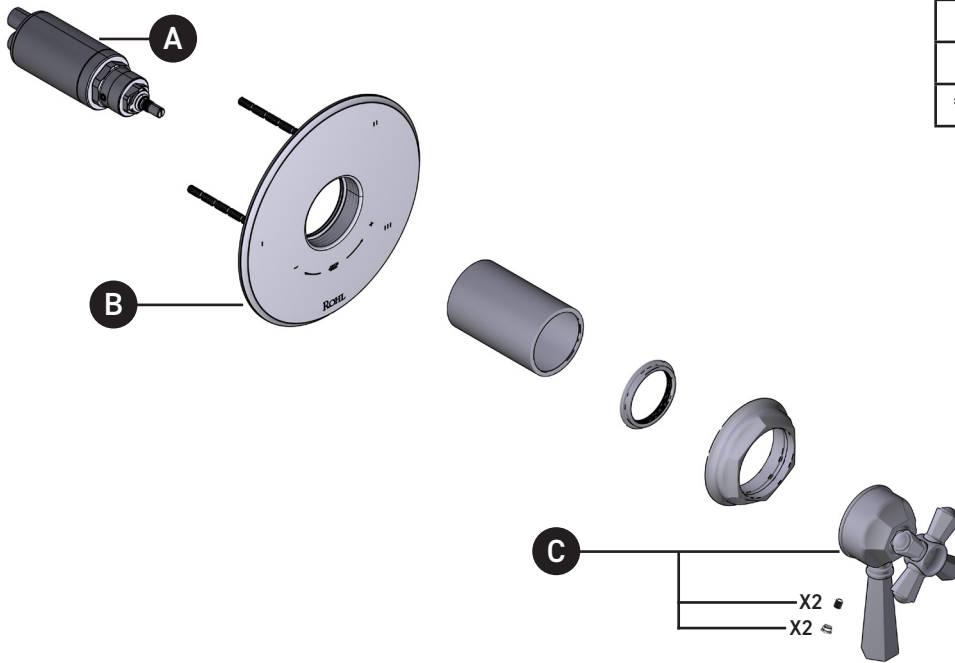

ILLUSTRATED PARTS

ORDER BY PART NUMBER

TTN47W1

1/2" Therm & Pressure Balance
Trim with 3 Functions (No Share)

ID	Kit Number	Finish
A	S0-944	N/A
B	S5-948	N/A
*C	S206534	See below

***Finish Determined by Suffix**

Garniture de soupape thermostatique à
équilibre de pression de 1/2 po, à 3
fonctions (distinctes)

ID	Référence du kit	Finition
A	S0-944	N/A
B	S5-948	N/A
*C	S206534	Voir ci-dessous

*Finition déterminée par le Suffixe