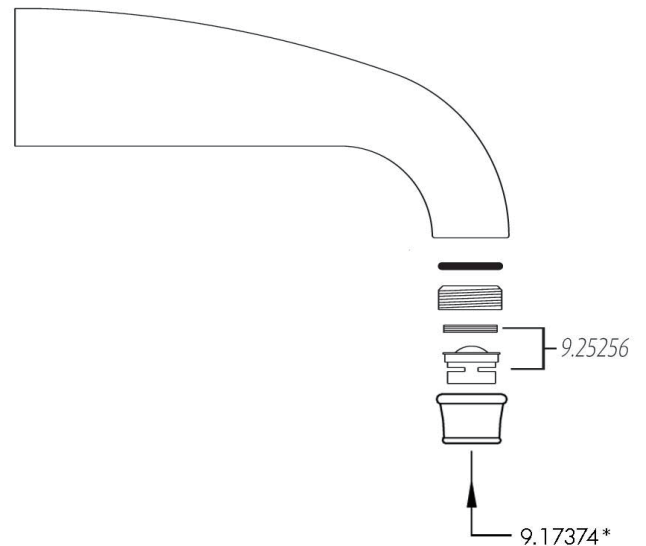

SPECIFICATIONS

DESCRIPTION

- Wall mount tub spout
- 3/4" NPT female inlet
- 8 1/4" reach

FLOW

- Flow rate 16-20 GPM

WARRANTY

- Most products or parts carry "Limited Warranties" against manufacturing defects. For US customers please visit houseofrohl.com/support and for Canadian customers please visit houseofrohl.ca/support for complete product and finish warranty.

ONTARIO
houseofrohl.ca/support
1-800-287-5354

SPÉCIFICATIONS

DESCRIPTION

- Bec de baignoire mural
- Entrée femelle NPT de 3/4 po
- Portée de 8 1/4 po

Débit

- Entre 60,5 et 75,7 L/min (entre 16 et 20 gpm)

GARANTIE

Bec de baignoire mural Georgian Era^{MC}

Collection pour salle de bain Perrin & RoweMD de Rohl

MODÈLES : TAP23W1

Pour la garantie ou des informations supplémentaires, contactez:

U.S.A.
houseofrohl.com/support
1-800-777-9762