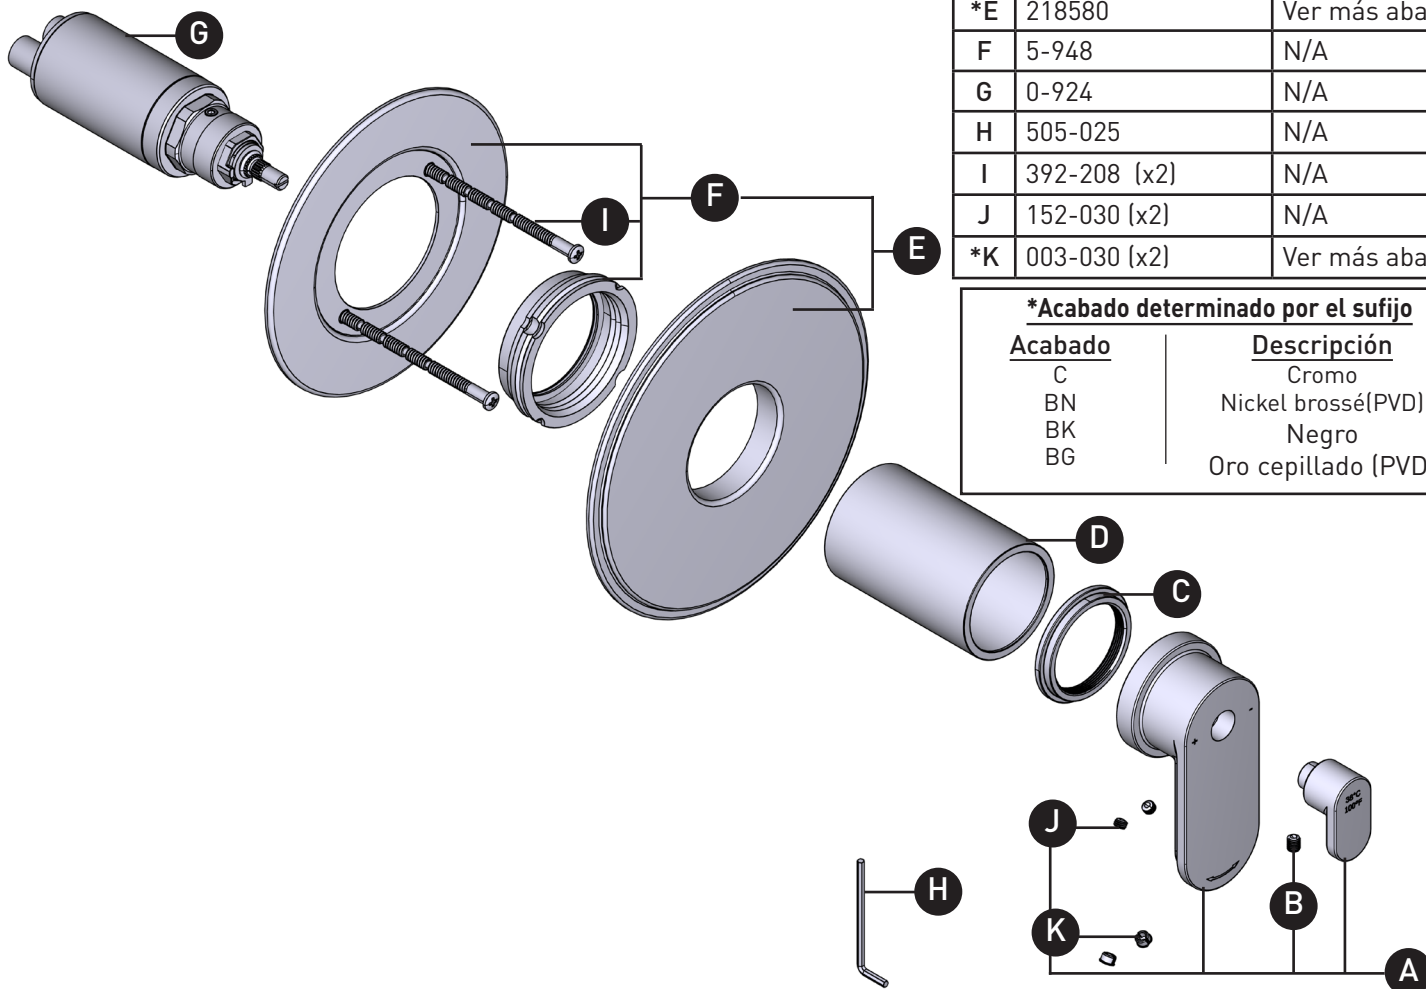

VEUILLEZ EFFECTUER VOTRE COMMANDE
PAR NO DE RÉFÉRENCE

ILLUSTRATIONS DES PIÈCES

TAA23

ARCA

Garniture pour valve coaxiale, Type T/P
(thermostatique/pression équilibrée), à 2 voies

ID	Référence du kit	Finition
*A	218579	Voir ci-dessous
B	152-060	Voir ci-dessous
*C	052-071	N/A
*D	053-077	N/A
*E	218580	Voir ci-dessous
F	5-948	N/A
G	0-924	N/A
H	505-025	N/A
I	392-208 (x2)	N/A
J	152-030 (x2)	N/A
*K	003-030 (x2)	Voir ci-dessous

PEDIR POR NÚMERO DE REFERENCIA

PIEZAS ILUSTRADAS

TAA23

ARCA

Moldura de válvula coaxial tipo T/P
(termostático / de equilibrio de presión) de 2
vías

ID	Referencia del kit	Acabado
*A	218579	Ver más abajo
B	152-060	Ver más abajo
*C	052-071	N/A
*D	053-077	N/A
*E	218580	Ver más abajo
F	5-948	N/A
G	0-924	N/A
H	505-025	N/A
I	392-208 (x2)	N/A
J	152-030 (x2)	N/A
*K	003-030 (x2)	Ver más abajo