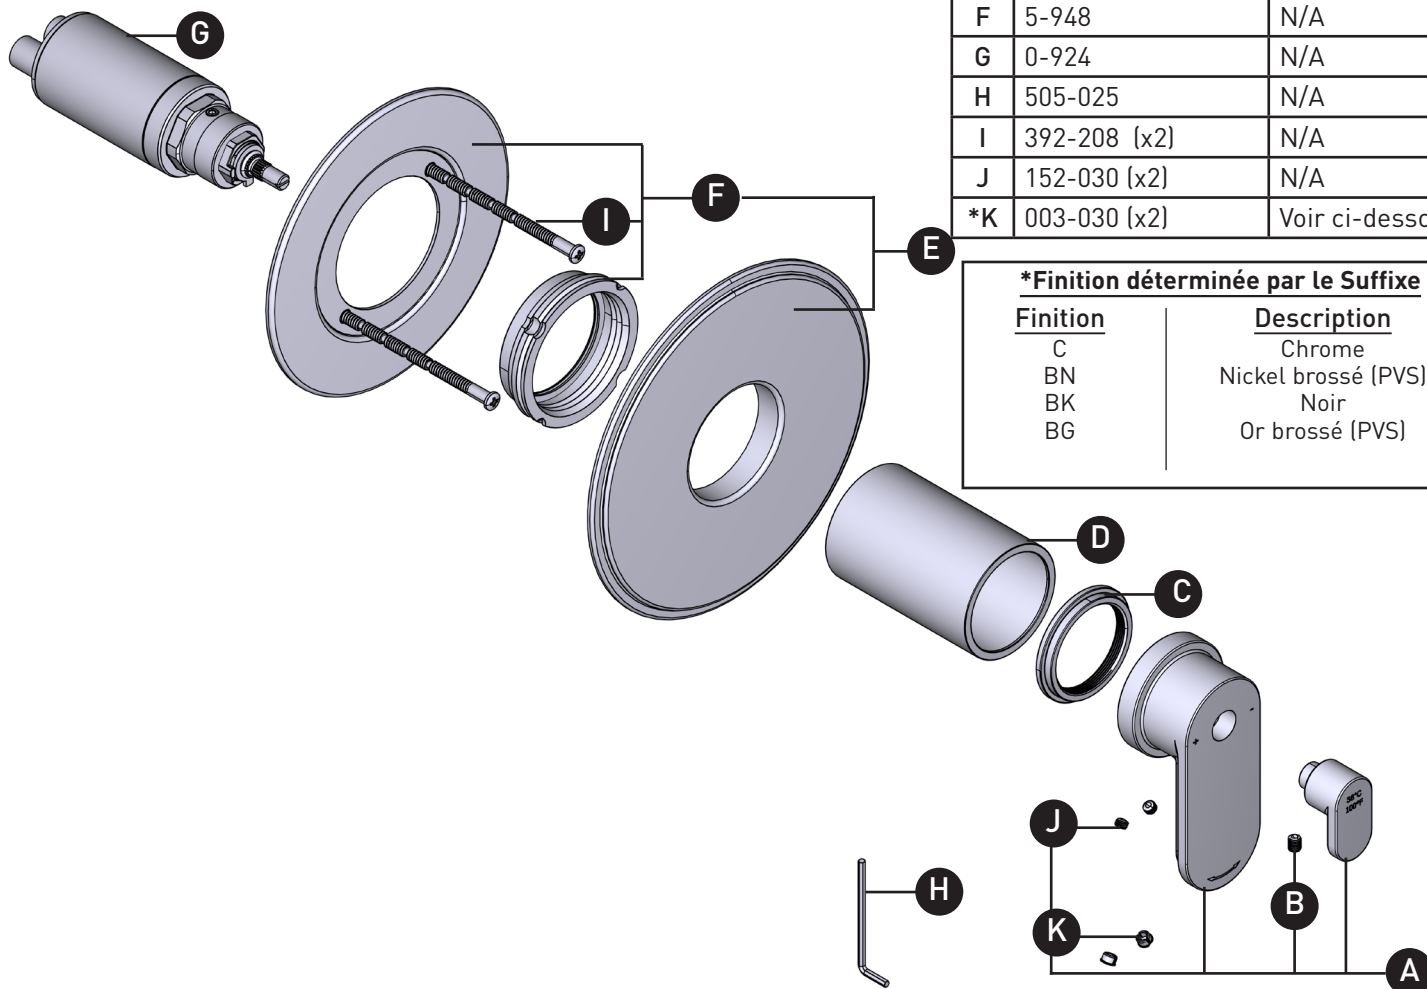

ORDER BY PART NUMBER

ILLUSTRATED PARTS

TAA23

ARCA

2-way Type T/P (thermostatic/pressure balance) Coaxial Valve Trim

ID	Kit Number	Finish
*A	218579	See below
B	152-060	N/A
*C	052-071	See below
*D	053-077	See below
*E	218580	See below
F	5-948	N/A
G	0-924	N/A
H	505-025	N/A
I	392-208 (x2)	N/A
J	152-030 (x2)	N/A
*K	003-030 (x2)	See below

VEUILLEZ EFFECTUER VOTRE COMMANDE
PAR NO DE RÉFÉRENCE

ILLUSTRATIONS DES PIÈCES

TAA23

ARCA

Garniture pour valve coaxiale, Type T/P
(thermostatique/pression équilibrée), à 2 voies

ID	Référence du kit	Finition
*A	218579	Voir ci-dessous
B	152-060	Voir ci-dessous
*C	052-071	N/A
*D	053-077	N/A
*E	218580	Voir ci-dessous
F	5-948	N/A
G	0-924	N/A
H	505-025	N/A
I	392-208 (x2)	N/A
J	152-030 (x2)	N/A
*K	003-030 (x2)	Voir ci-dessous

PEDIR POR NÚMERO DE REFERENCIA

PIEZAS ILUSTRADAS

TAA23

ARCA

Moldura de válvula coaxial tipo T/P
(termostático / de equilibrio de presión) de 2
vías

ID	Referencia del kit	Acabado
*A	218579	Ver más abajo
B	152-060	Ver más abajo
*C	052-071	N/A
*D	053-077	N/A
*E	218580	Ver más abajo
F	5-948	N/A
G	0-924	N/A
H	505-025	N/A
I	392-208 (x2)	N/A
J	152-030 (x2)	N/A
*K	003-030 (x2)	Ver más abajo