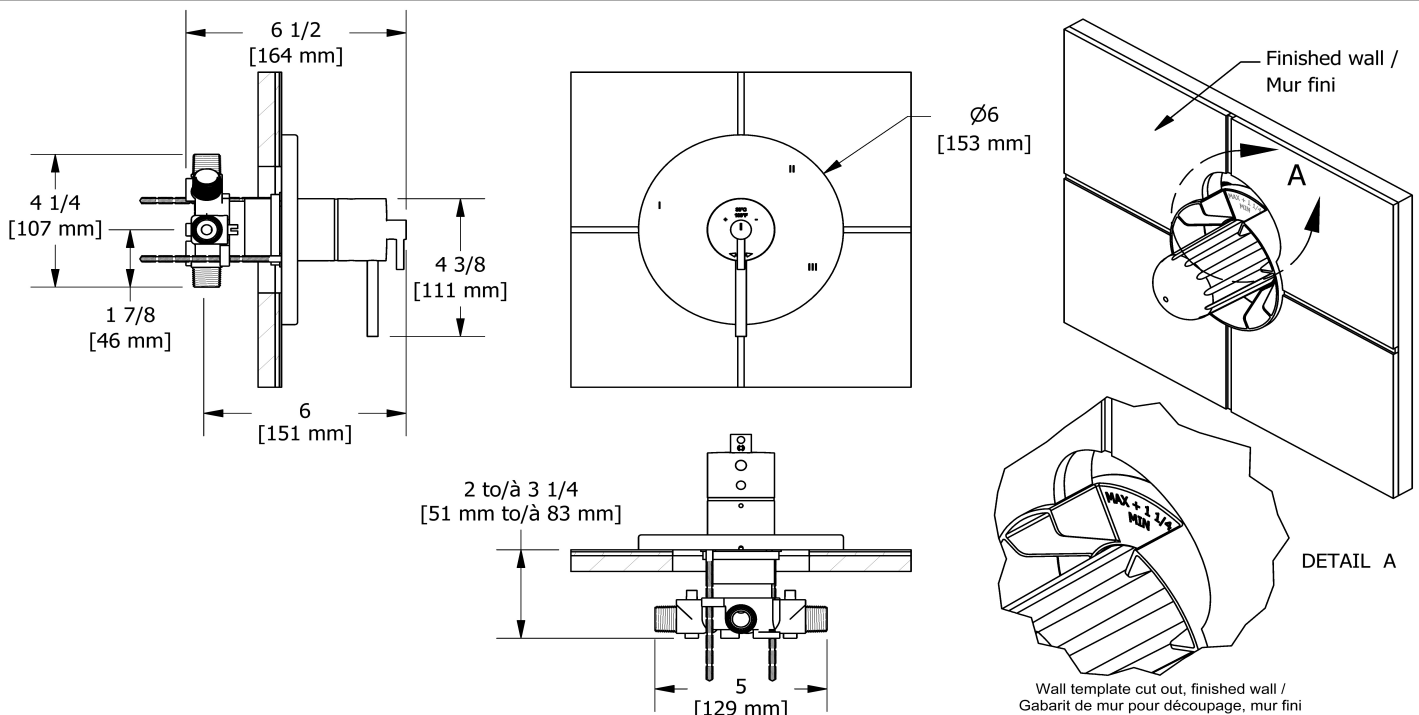

Valve complète 3 voies coaxiale Type T/P PEX
EXPANSION
VSTM45-EX

Spécifications

Composition

- TVSTM45C - Garniture pour valve 3 voies coaxiale Type T/P
- R45-EX - Brut de valve coaxiale 3 voies, sans cartouche, Type T/P (thermo/pression équilibrée) PEX EXPANSION

Débits disponibles

- 24 L/min, 6.3 gpm (US) 60psi
- Type TP - Utiliser avec une tête de douche de 7L/min (1.8 gpm) ou plus

Certifications

- CSA B125.1
- ASME A112.18.1
- ASSE 1016
- Approbation CMR248
- ADA

Service à la clientèle

Ontario, Ouest Canadien : 888-287-5354 Québec, Maritimes, États-Unis : 866-473-8442

Garniture pour valve 3 voies coaxiale Type T/P
TVSTM45

Spécifications

Descriptions

- 6 positions (OFF, 1, 1 et 2, 2, 2 et 3, 3) partagées
- Garniture seule
- Cartouche thermostatique/pression équilibrée coaxiale avec clapets anti-retour
- Commandez le brut R45, R45-SPEX ou R45-EX pour compléter