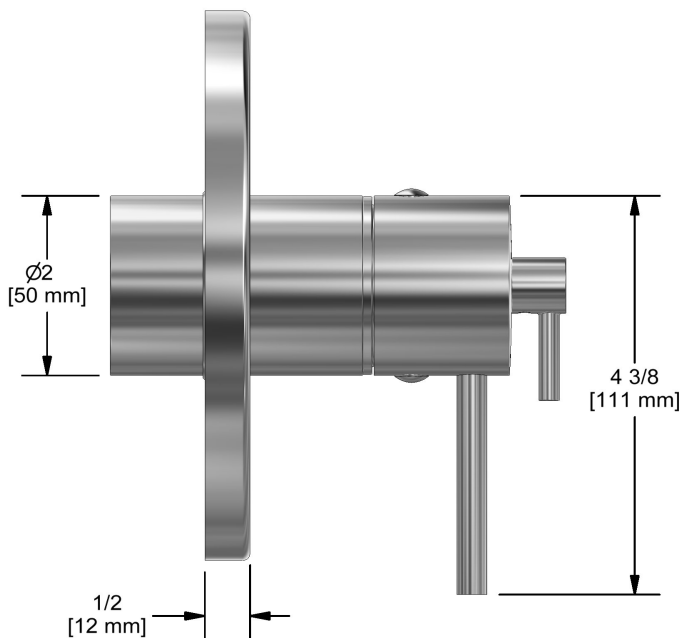

Les dimensions, les modèles et les finis présentés peuvent différer.

Garantie

Le produit **Riobel Inc.** que vous venez d'acquérir est couvert par une garantie À VIE limitée contre tout vice de fabrication sur les pièces et les finis chrome, PVS et noirs et toutes les pièces actives à partir de la date d'achat. Les autres finis, notamment les plastiques, sont garantis un an. Tous les composants électriques et électroniques sont couverts par une garantie limitée de 5 ans.

Service à la clientèle

Ontario, Ouest Canadien : 888-287-5354 Québec, Maritimes, États-Unis : 866-473-8442