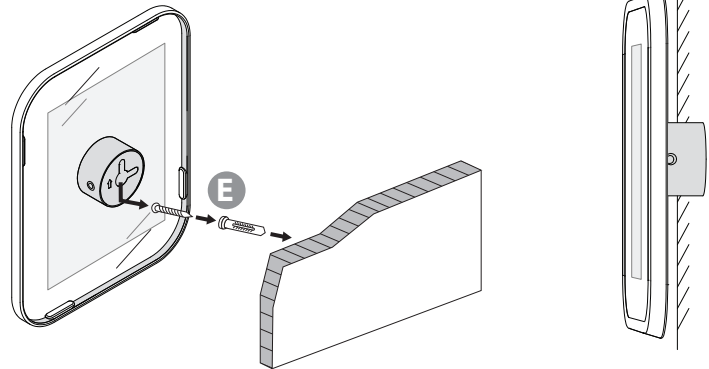

# INFINITY SQROUND

Photo Display  
Cadre Photo  
Marco para foto  
Bilderrahmen  
Porta-retrato  
Design/Diseño:  
Sung wook Park  
umbra.com

1

2

3

4

5

4 x

6A Wall mount / Installation murale / Montaje en la pared / zur Wandmontage /  
Montagem na parede

6B Table top / Dessus de table / Sobre mesa / zum Aufstellen / Montagem na mesa