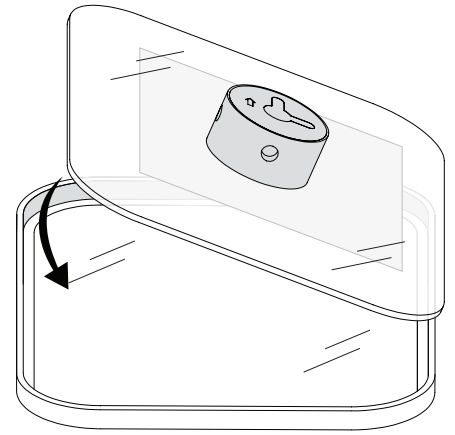

# INFINITY SQROUND

Photo Display  
Cadre Photo  
Marco para foto  
Bilderrahmen  
Porta-retrato  
Design/Diseño:  
Sung wook Park  
umbra.com

1

2

3

4

5

4 x

6A Wall mount / Installation murale / Montaje en la pared / zur Wandmontage /  
Montagem na parede

6B Table top / Dessus de table / Sobre mesa / zum Aufstellen / Montagem na mesa