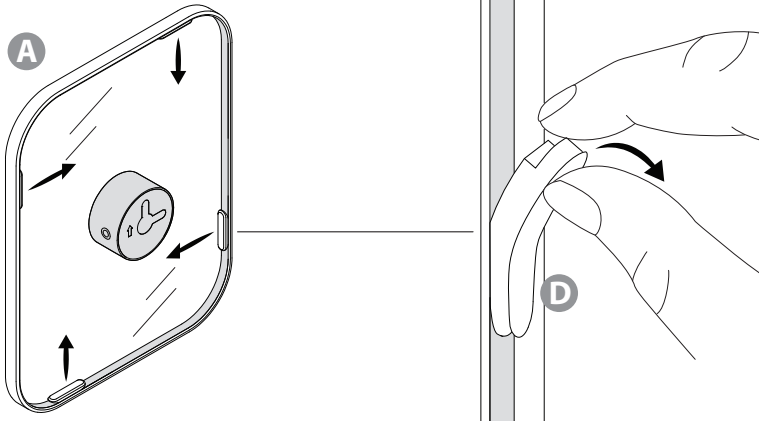

# INFINITY SQROUND

Photo Display  
Cadre Photo  
Marco para foto  
Bilderrahmen  
Porta-retrato  
Design/Diseño:  
Sung wook Park  
umbra.com

1

2

3

4

5

4 x

6A Wall mount / Installation murale / Montaje en la pared / zur Wandmontage /  
Montagem na parede

6B Table top / Dessus de table / Sobre mesa / zum Aufstellen / Montagem na mesa