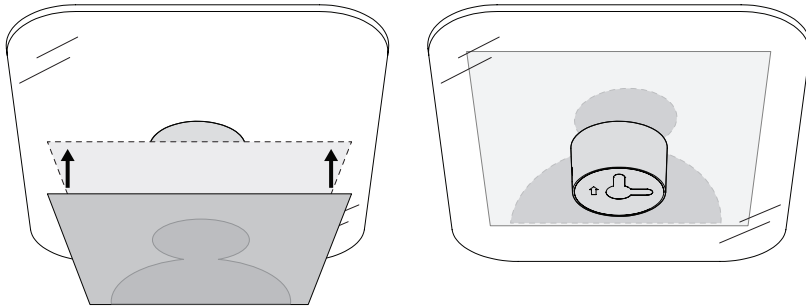

# INFINITY SQROUND

Photo Display  
Cadre Photo  
Marco para foto  
Bilderrahmen  
Porta-retrato  
Design/Diseño:  
Sung wook Park  
umbra.com

1

2

3

4

5

4 x

6A Wall mount / Installation murale / Montaje en la pared / zur Wandmontage /  
Montagem na parede

6B Table top / Dessus de table / Sobre mesa / zum Aufstellen / Montagem na mesa