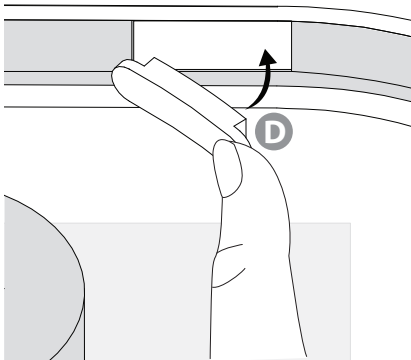

# INFINITY SQROUND

Photo Display  
Cadre Photo  
Marco para foto  
Bilderrahmen  
Porta-retrato  
Design/Diseño:  
Sung wook Park  
umbra.com

1

2

3

4

5

4 x

6A Wall mount / Installation murale / Montaje en la pared / zur Wandmontage /  
Montagem na parede

6B Table top / Dessus de table / Sobre mesa / zum Aufstellen / Montagem na mesa