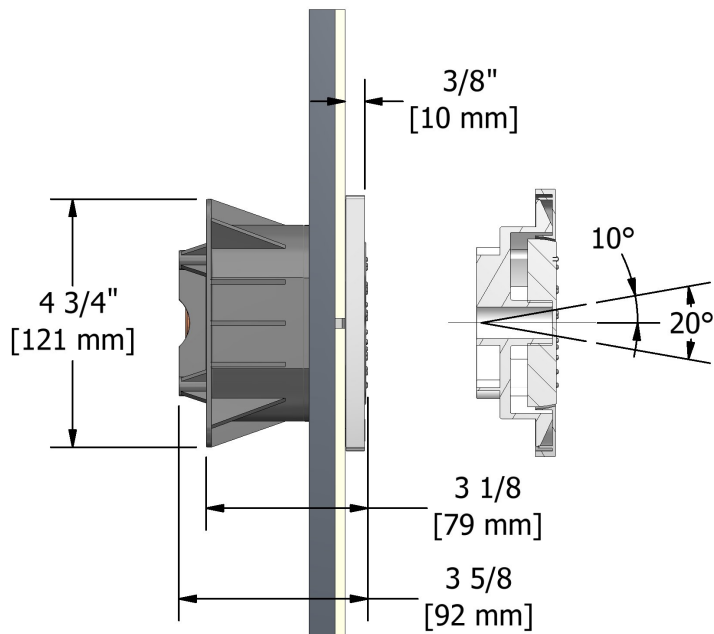

Les dimensions, les modèles et les finis présentés peuvent différer.

Garantie

Le produit **Riobel Inc.** que vous venez d'acquérir est couvert par une garantie À VIE limitée contre tout vice de fabrication sur les pièces et les finis chrome, PVS et noirs et toutes les pièces actives à partir de la date d'achat. Les autres finis, notamment les plastiques, sont garantis un an. Tous les composants électriques et électroniques sont couverts par une garantie limitée de 5 ans.

Service à la clientèle

Ontario, Ouest Canadien : 888-287-5354 Québec, Maritimes, États-Unis : 866-473-8442

2020.11.07