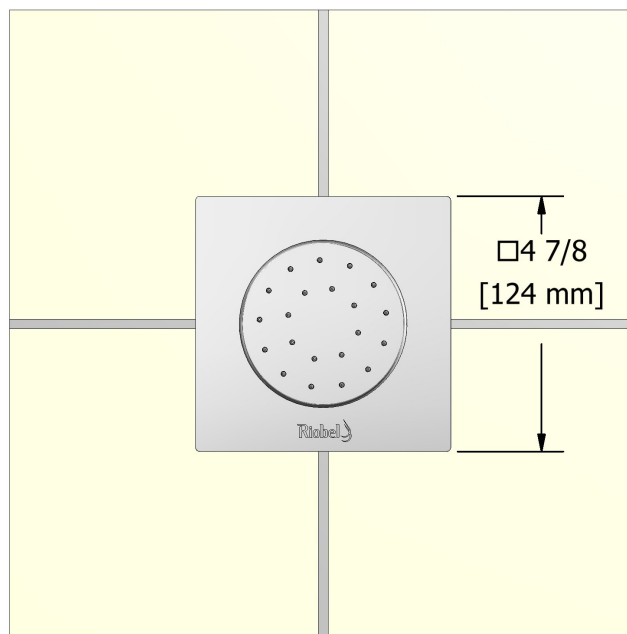

Les dimensions, les modèles et les finis présentés peuvent différer.

Garantie

Le produit **Riobel Inc.** que vous venez d'acquérir est couvert par une garantie À VIE limitée contre tout vice de fabrication sur les pièces et les finis chrome, PVS et noirs et toutes les pièces actives à partir de la date d'achat. Les autres finis, notamment les plastiques, sont garantis un an. Tous les composants électriques et électroniques sont couverts par une garantie limitée de 5 ans.

Service à la clientèle

Ontario, Ouest Canadien : 888-287-5354 Québec, Maritimes, États-Unis : 866-473-8442

2020.11.07