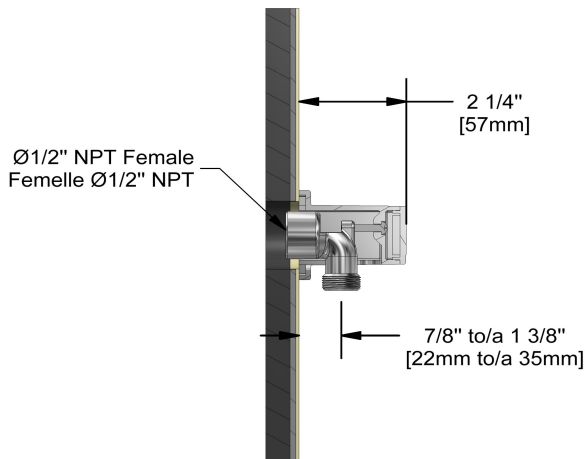

Sizes, models and finishes may differ from thoses presented.

Warranty

This **Riobel Inc.** product you have purchased carries a Limited Lifetime Warranty on the chrome, PVD finish, blacks and all working parts and is guaranteed from the initial purchase date against all manufacturing defects. All other finishes, including plastic components, are guaranteed for one year. All electric and/or electronic parts are covered by a 5-year limited warranty.

Customer Service

Ontario, West Canada : 888-287-5354 Quebec, Maritimes, United States : 866-473-8442

2020.11.07