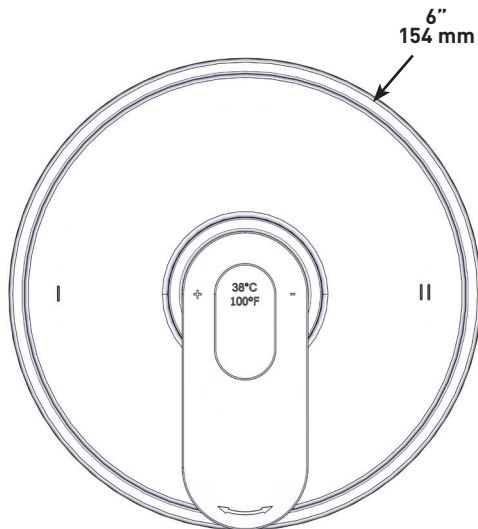

For warranty or additional information, contact:

US Customers

U.S.A.
houseofrohl.com/support
1-800-777-9762

QUEBEC / MARITIMES / WESTERN CANADA
QUÉBEC / MARITIMES / OUEST CANADIEN
QUEBEC / MARITIMOS / CANADA OCCIDENTAL
houseofrohl.ca/support
1-866-473-8442

Canadian Customers

ONTARIO
houseofrohl.ca/support
1-800-287-5354