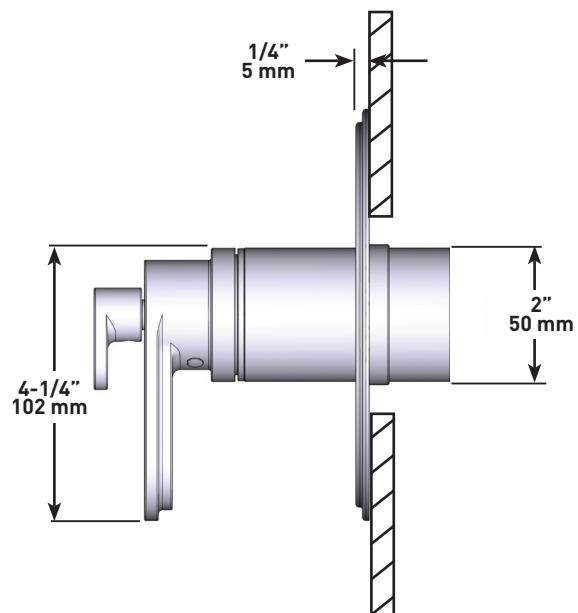

For warranty or additional information, contact:

US Customers

U.S.A.
houseofrohl.com/support
1-800-777-9762

QUEBEC / MARITIMES / WESTERN CANADA
QUÉBEC / MARITIMES / OUEST CANADIEN
QUEBEC / MARITIMOS / CANADA OCCIDENTAL
houseofrohl.ca/support
1-866-473-8442

Canadian Customers

ONTARIO
houseofrohl.ca/support
1-800-287-5354