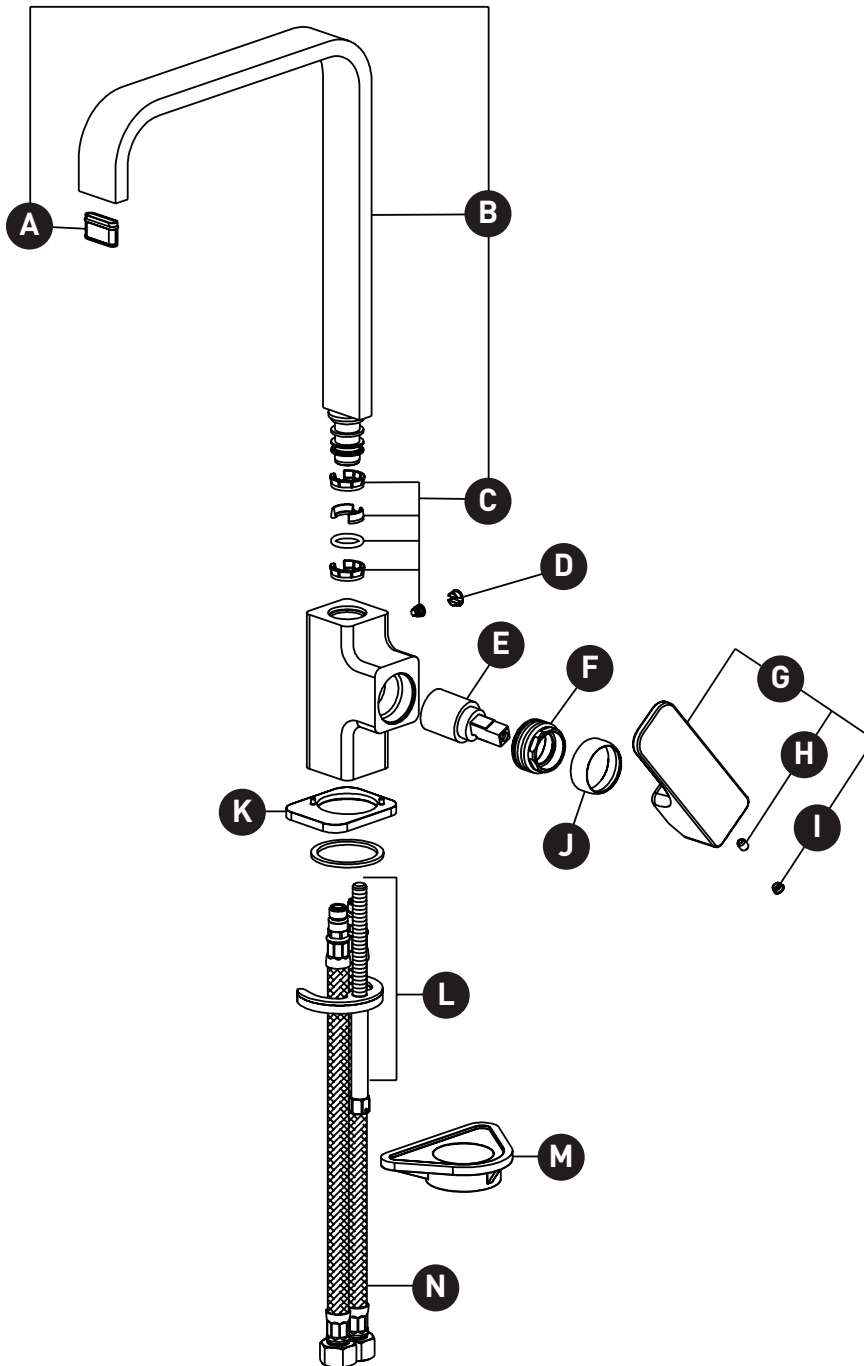

ORDER BY PART NUMBER

ILLUSTRATED PARTS

CU253

Quartile™ Bar/Food Prep Kitchen Faucet

ID	Kit Number	Finish
A	ZZ961360	N/A
B	ZZ969960*	See below
C	ZZ967580	N/A
D	ZZ927110	N/A
E	ZZ942400	N/A
F	ZZ947880	N/A
G	ZZ967310*	See below
H	ZZ940630	N/A
I	ZZ933710*	See below
J	ZZ969940*	See below
K	ZZ969950	N/A
L	ZZ954120	N/A
M	ZA006200	N/A
N	ZZ983300	N/A

ILLUSTRATIONS DES PIÈCES

CU253

Robinet de cuisine pour bar/préparation
alimentaire Quartile™

ID	Référence du kit	Finition
A	ZZ961360	N/A
B	ZZ969960*	Voir ci-dessous
C	ZZ967580	N/A
D	ZZ927110	N/A
E	ZZ942400	N/A
F	ZZ947880	N/A
G	ZZ967310*	Voir ci-dessous
H	ZZ940630	N/A
I	ZZ933710*	Voir ci-dessous
J	ZZ969940*	Voir ci-dessous
K	ZZ969950	N/A
L	ZZ954120	N/A
M	ZA006200	N/A
N	ZZ983300	N/A

CU253

Quartile™ Grifo de cocina para bar/preparación de alimentos

ID	Referencia del kit	Acabado
A	ZZ961360	N/A
B	ZZ969960*	Ver más abajo
C	ZZ967580	N/A
D	ZZ927110	N/A
E	ZZ942400	N/A
F	ZZ947880	N/A
G	ZZ967310*	Ver más abajo
H	ZZ940630	N/A
I	ZZ933710*	Ver más abajo
J	ZZ969940*	Ver más abajo
K	ZZ969950	N/A
L	ZZ954120	N/A
M	ZA006200	N/A
N	ZZ983300	N/A