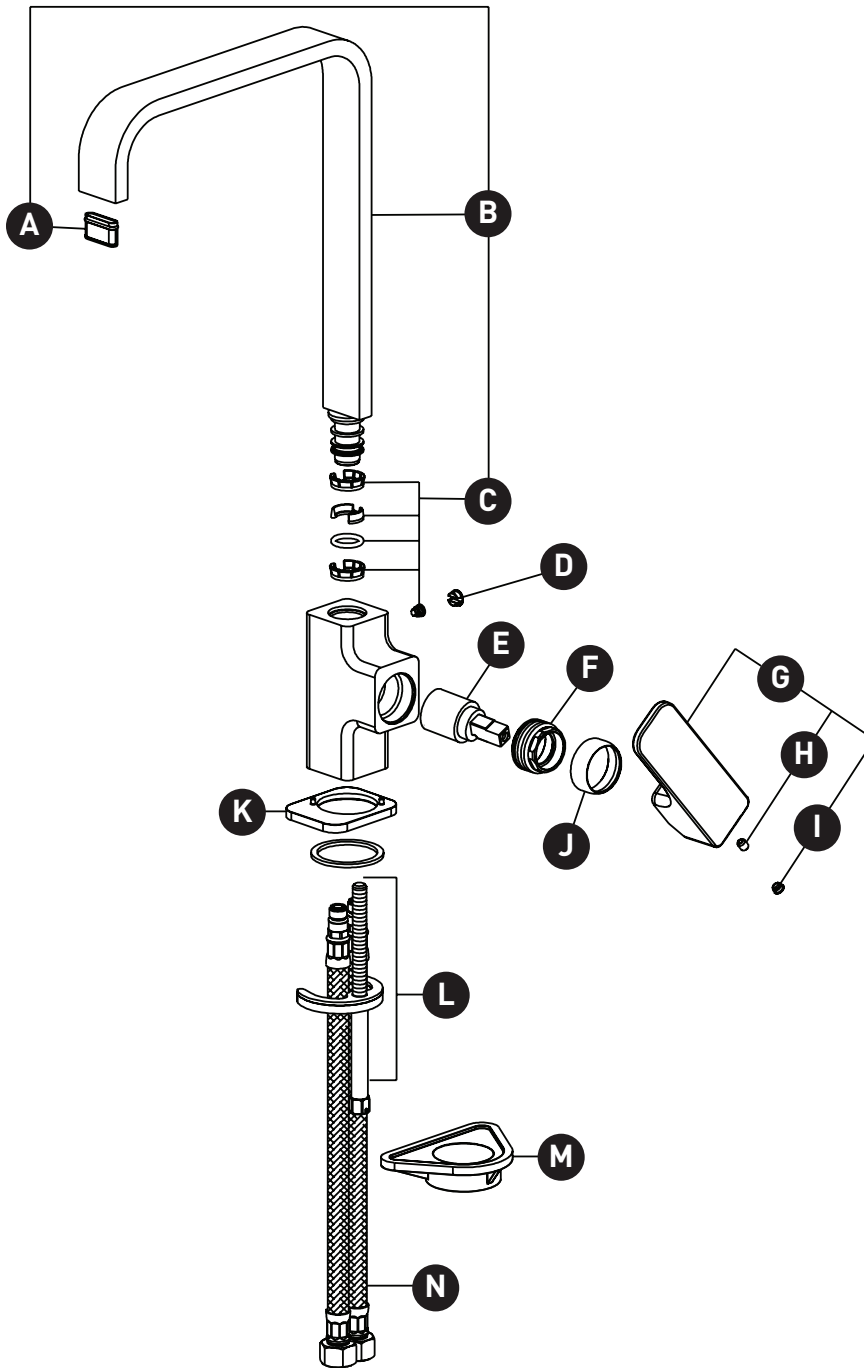

ORDER BY PART NUMBER

ILLUSTRATED PARTS

CU253

Quartile™ Bar/Food Prep Kitchen Faucet

ID	Kit Number	Finish
A	ZZ961360	N/A
B	ZZ969960*	See below
C	ZZ967580	N/A
D	ZZ927110	N/A
E	ZZ942400	N/A
F	ZZ947880	N/A
G	ZZ967310*	See below
H	ZZ940630	N/A
I	ZZ933710*	See below
J	ZZ969940*	See below
K	ZZ969950	N/A
L	ZZ954120	N/A
M	ZA006200	N/A
N	ZZ983300	N/A

ILLUSTRATIONS DES PIÈCES

CU253

Robinet de cuisine pour bar/préparation
alimentaire Quartile™

ID	Référence du kit	Finition
A	ZZ961360	N/A
B	ZZ969960*	Voir ci-dessous
C	ZZ967580	N/A
D	ZZ927110	N/A
E	ZZ942400	N/A
F	ZZ947880	N/A
G	ZZ967310*	Voir ci-dessous
H	ZZ940630	N/A
I	ZZ933710*	Voir ci-dessous
J	ZZ969940*	Voir ci-dessous
K	ZZ969950	N/A
L	ZZ954120	N/A
M	ZA006200	N/A
N	ZZ983300	N/A