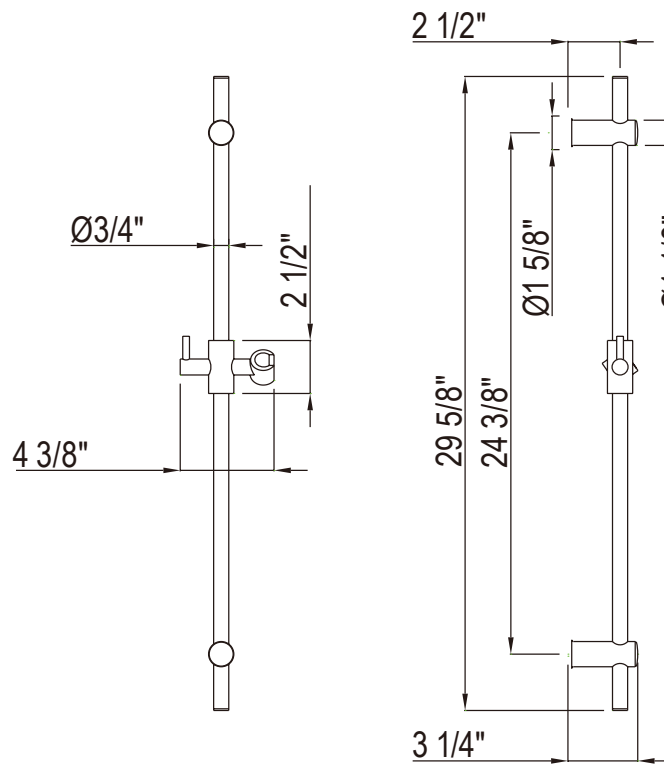

ESPECIFICACIONES

DESCRIPCIÓN

- Fabricación en latón
- Longitud de 29 5/8"
- Soporte de parada para regadera de mano deslizante
- La longitud no se puede reducir

GARANTÍA

- La mayoría de los productos o piezas cuentan con "Garantías Limitadas" por defectos de fabricación. A los clientes en EE. UU. se les recomienda visitar houseofrohl.com/support y a los clientes en Canadá, houseofrohl.ca/support, para consultar las condiciones completas de la garantía de los productos y acabados.

Barra deslizante moderna

Ducha de Spa ROHL

MODELOS: 1650

For warranty or additional information, contact:

US Customers

U.S.A.
houseofrohl.com/support
1-800-777-9762

QUEBEC / MARITIMES / WESTERN CANADA
QUÉBEC / MARITIMES / OUEST CANADIEN
QUEBEC / MARITIMOS / CANADA OCCIDENTAL
houseofrohl.ca/support
1-866-473-8442

Canadian Customers

ONTARIO
houseofrohl.ca/support
1-800-287-5354