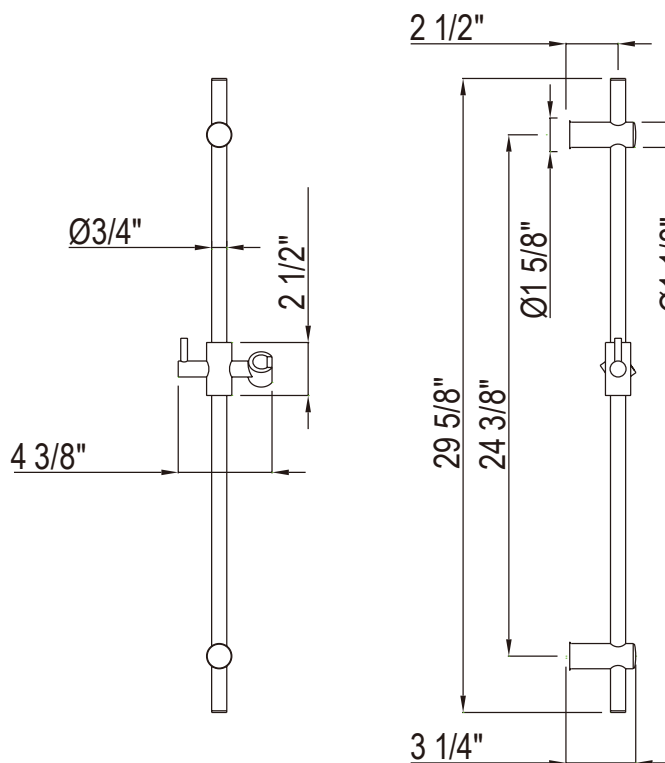

SPÉCIFICATIONS

DESCRIPTION

- Fabrication en laiton
- Longueur de 29 5/8 po
- Support de douche à main coulissant
- La barre ne peut être raccourcie

GARANTIE

- La plupart des produits ou pièces comprend des «garanties limitées» contre les défauts de fabrication. Pour les clients des États-Unis: veuillez consulter houseofrohl.com/support; Pour les clients du Canada : veuillez consulter houseofrohl.ca/support pour connaître les conditions complètes de la garantie des produits et finis.

Barre Coulissante Moderne

Douche Spa ROHL

MODÈLES : 1650

For warranty or additional information, contact:

US Customers

U.S.A.
houseofrohl.com/support
1-800-777-9762

QUEBEC / MARITIMES / WESTERN CANADA
QUÉBEC / MARITIMES / OUEST CANADIEN
QUEBEC / MARITIMOS / CANADA OCCIDENTAL
houseofrohl.ca/support
1-866-473-8442

Canadian Customers

ONTARIO
houseofrohl.ca/support
1-800-287-5354