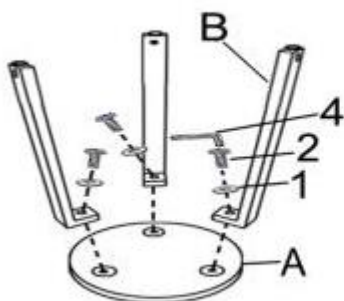

# ASSEMBLY INSTRUCTIONS

ITEM NO : 222363

## Parts required

1		Flat washer	Φ8MM	3pcs
2		Bolt	Φ8×30MML	3pcs
3		Bolt	Φ8×40MML	3pcs
4		Allen wrench		1pc
5				3pcs

A		1pc
B		3pcs
C		1pc

1.

2.

3.

4.