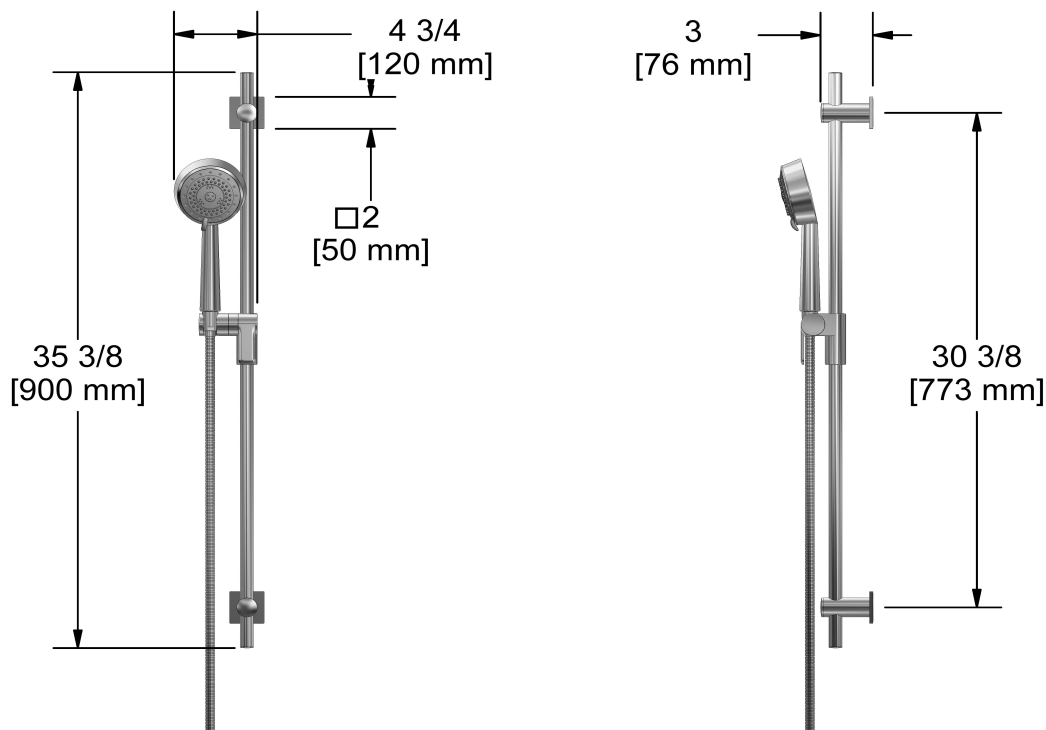

Les dimensions, les modèles et les finis présentés peuvent différer.

Garantie

Le produit **Riobel Inc.** que vous venez d'acquérir est couvert par une garantie À VIE limitée contre tout vice de fabrication sur les pièces et les finis chrome, PVS et noirs et toutes les pièces actives à partir de la date d'achat. Les autres finis, notamment les plastiques, sont garantis un an. Tous les composants électriques et électroniques sont couverts par une garantie limitée de 5 ans.

Service à la clientèle

Ontario, Ouest Canadien : 888-287-5354 Québec, Maritimes, États-Unis : 866-473-8442