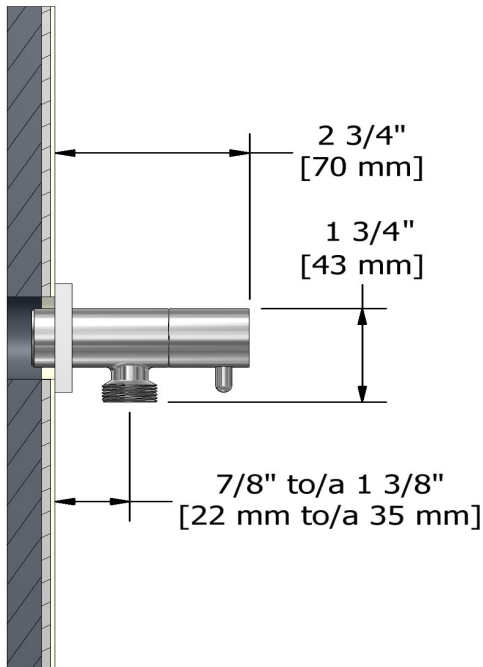

Les dimensions, les modèles et les finis présentés peuvent différer.

Garantie

Le produit **Riobel Inc.** que vous venez d'acquérir est couvert par une garantie À VIE limitée contre tout vice de fabrication sur les pièces et les finis chrome, PVS et noirs et toutes les pièces actives à partir de la date d'achat. Les autres finis, notamment les plastiques, sont garantis un an. Tous les composants électriques et électroniques sont couverts par une garantie limitée de 5 ans.

Service à la clientèle

Ontario, Ouest Canadien : 888-287-5354 Québec, Maritimes, États-Unis : 866-473-8442

2020.11.07