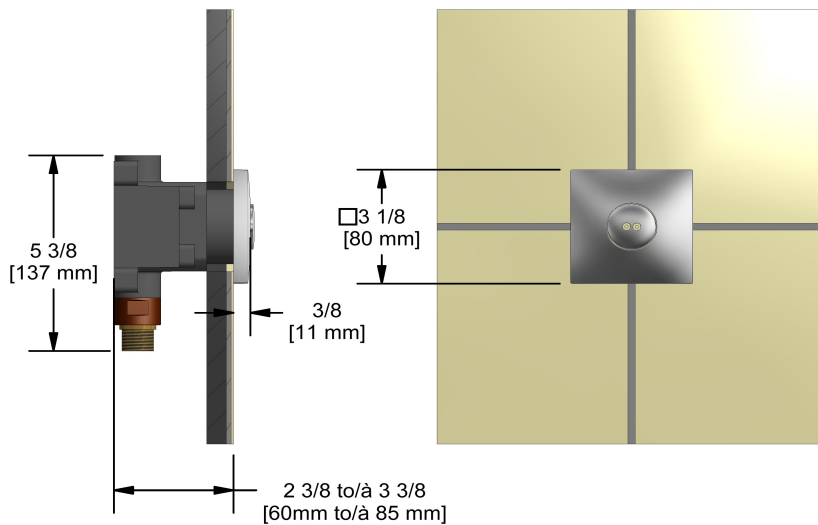

Couleur disponible

- C : Chrome

Débit disponible

- 3.7 L/min, 1 gpm (US) 60psi

Certifications

- CSA B125.1
- ASME A112.18.1
- Approbation CMR248

UPC®

Wall template cut out, finished wall. /
Gabarit de mur pour découpage, mur fini.