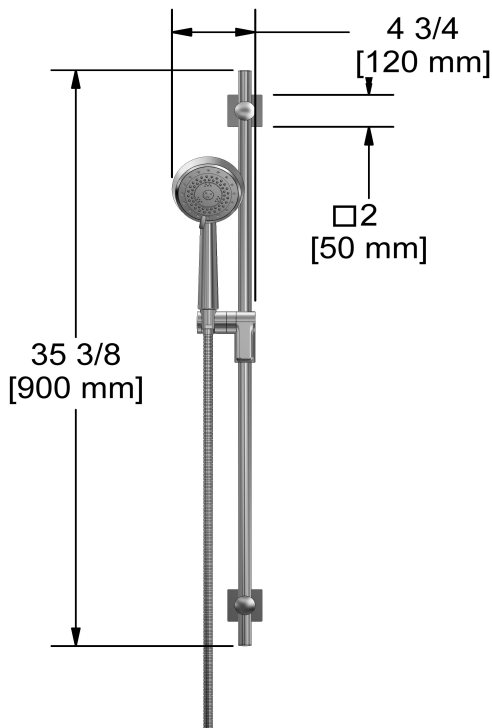

Sizes, models and finishes may differ from those presented.

Warranty

This **Riobel Inc.** product you have purchased carries a Limited Lifetime Warranty on the chrome, PVD finish, blacks and all working parts and is guaranteed from the initial purchase date against all manufacturing defects. All other finishes, including plastic components, are guaranteed for one year. All electric and/or electronic parts are covered by a 5-year limited warranty.

Customer Service

Ontario, West Canada : 888-287-5354 Quebec, Maritimes, United States : 866-473-8442