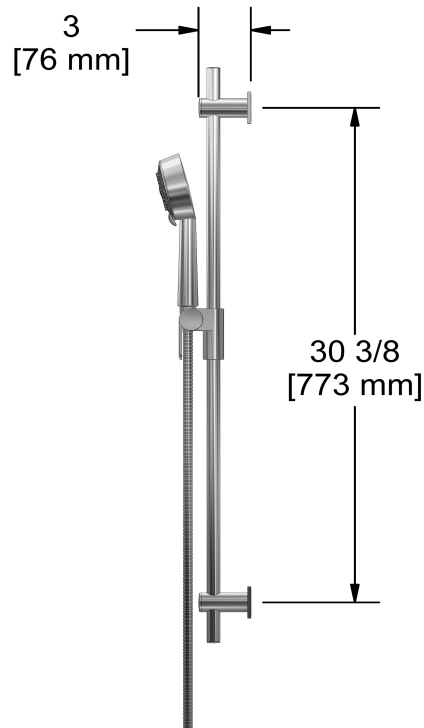

Sizes, models and finishes may differ from those presented.

Warranty

This **Riobel Inc.** product you have purchased carries a Limited Lifetime Warranty on the chrome, PVD finish, blacks and all working parts and is guaranteed from the initial purchase date against all manufacturing defects. All other finishes, including plastic components, are guaranteed for one year. All electric and/or electronic parts are covered by a 5-year limited warranty.

Customer Service

Ontario, West Canada : 888-287-5354 Quebec, Maritimes, United States : 866-473-8442