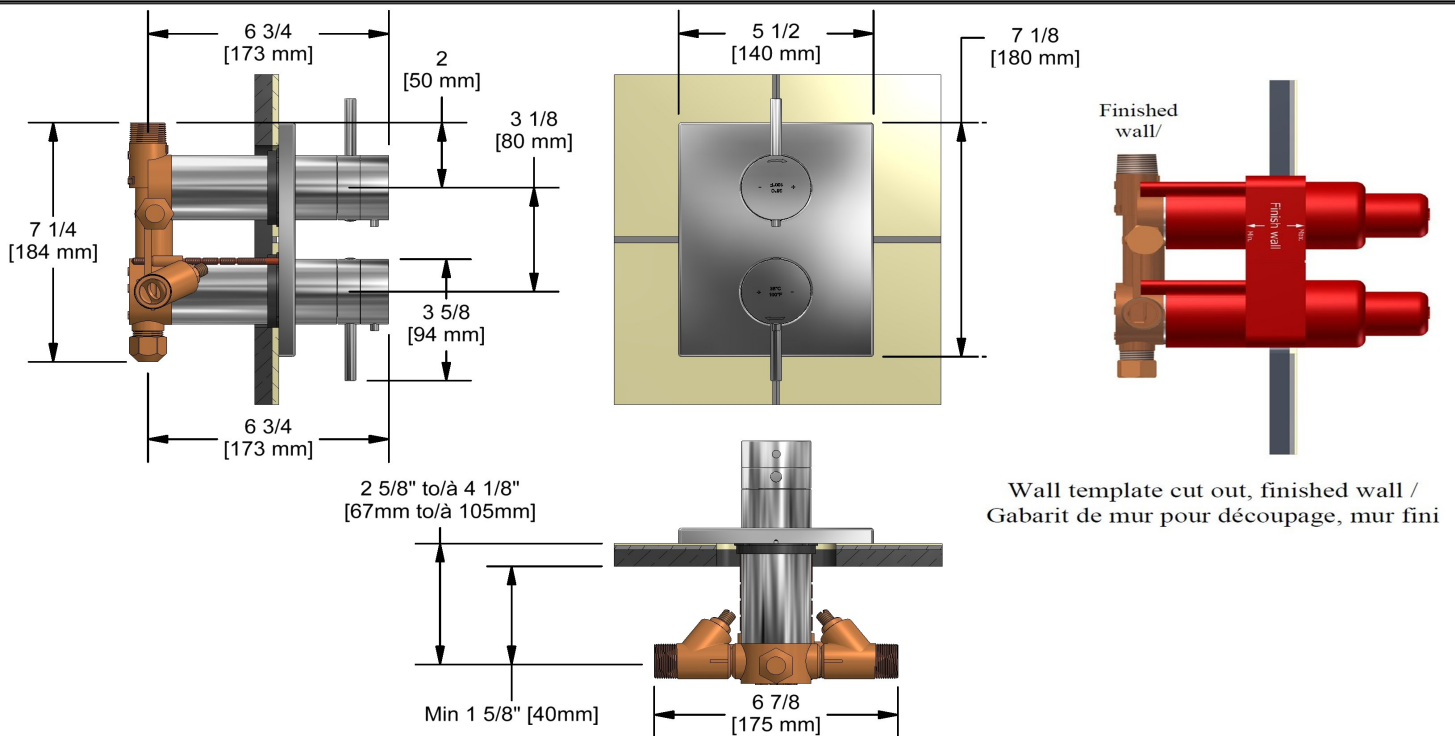

Certifications

- CSA B125.1
- ASME A112.18.1
- ASSE 1016
- Approbation CMR248
- ADA