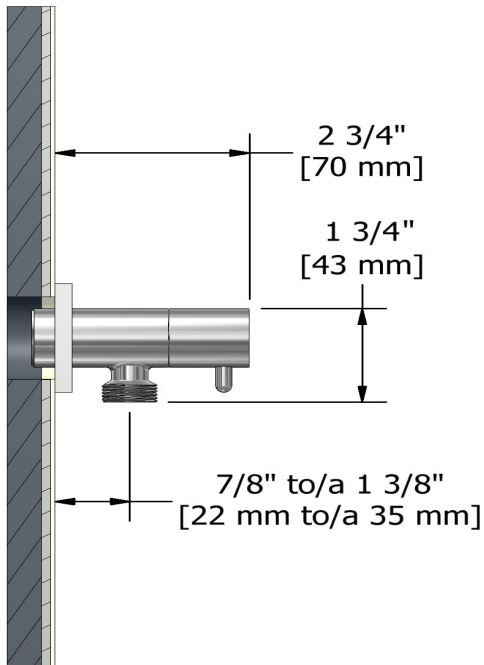

Certifications

- CSA B125.1
- ASME A112.18.1
- CMR248 Approval

cUPC®