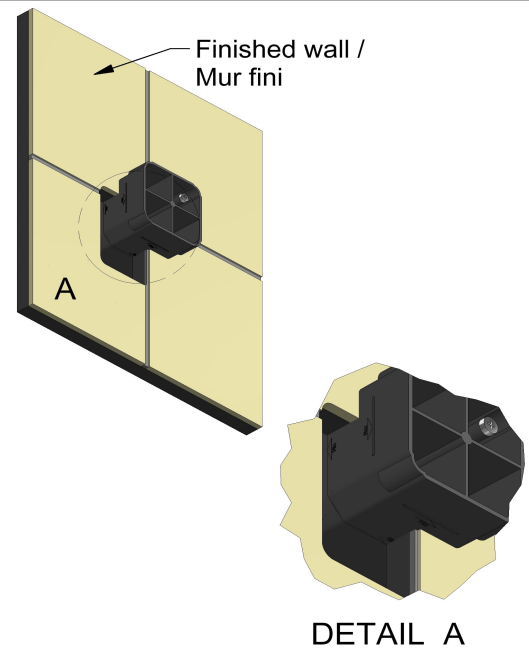

Couleur disponible

- C : Chrome

Débit disponible

- 3.7 L/min, 1 gpm (US) 60psi

Certifications

- CSA B125.1
- ASME A112.18.1
- Approbation CMR248

UPC®

Wall template cut out, finished wall. /
Gabarit de mur pour découpage, mur fini.