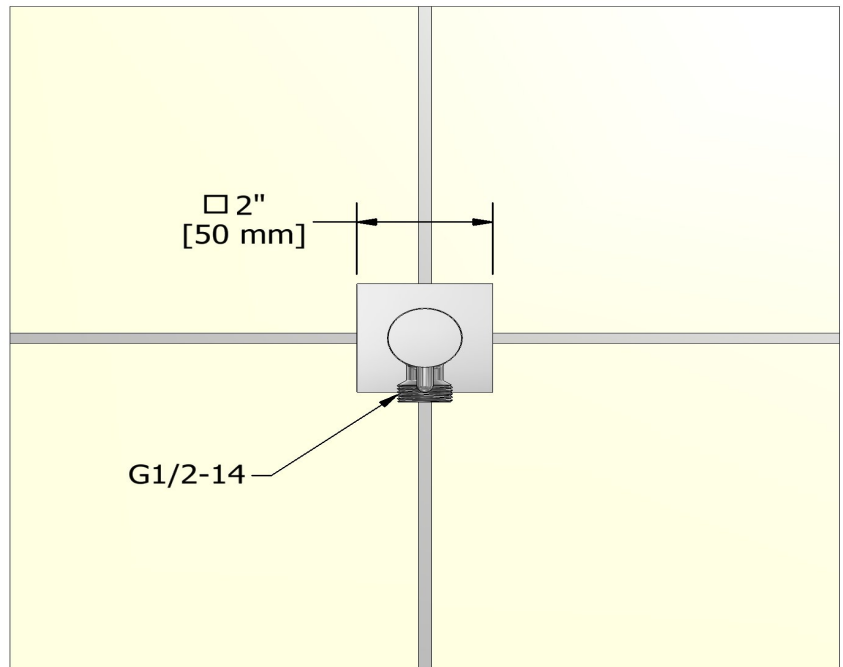

Les dimensions, les modèles et les finis présentés peuvent différer.

Garantie

Le produit **Riobel Inc.** que vous venez d'acquérir est couvert par une garantie À VIE limitée contre tout vice de fabrication sur les pièces et les finis chrome, PVS et noirs et toutes les pièces actives à partir de la date d'achat. Les autres finis, notamment les plastiques, sont garantis un an. Tous les composants électriques et électroniques sont couverts par une garantie limitée de 5 ans.

Service à la clientèle

Ontario, Ouest Canadien : 888-287-5354 Québec, Maritimes, États-Unis : 866-473-8442

2020.11.07