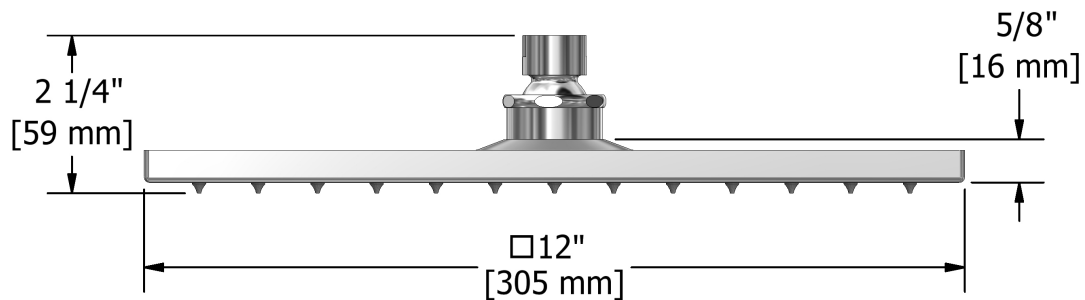

Les dimensions, les modèles et les finis présentés peuvent différer.

Garantie

Le produit **Riobel Inc.** que vous venez d'acquérir est couvert par une garantie À VIE limitée contre tout vice de fabrication sur les pièces et les finis chrome, PVS et noirs et toutes les pièces actives à partir de la date d'achat. Les autres finis, notamment les plastiques, sont garantis un an. Tous les composants électriques et électroniques sont couverts par une garantie limitée de 5 ans.

Service à la clientèle

Ontario, Ouest Canadien : 888-287-5354 Québec, Maritimes, États-Unis : 866-473-8442

2020.11.07