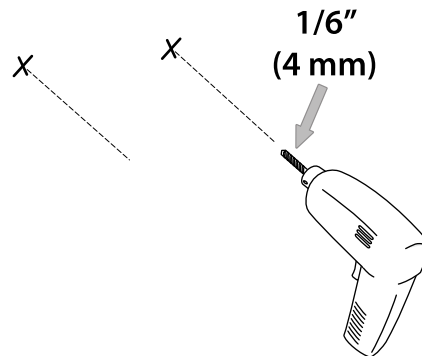

**SHOWCASE
SHELVES**
ÉTAGÈRE
REPISAS
REGALE
PRATELEIRAS

Design/Désign/Diseño: Tom Vincent
www.umbra.com

1

2

3

4

- Maximum weight 2 lbs / 0.91 kg
- Poids maximum 2 lbs / 0.91 kg
- El máximo peso 2 lbs / 0.91 kg
- Max gewicht 2 lbs / 0.91 kg
- Peso máximo 0.91 kg