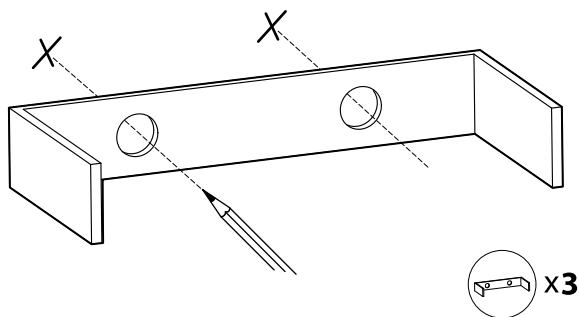

**SHOWCASE
SHELVES**
ÉTAGÈRE
REPISAS
REGALE
PRATELEIRAS

Design/Désign/Diseño: Tom Vincent
www.umbra.com

1

2

3

4

- Maximum weight 2 lbs / 0.91 kg
- Poids maximum 2 lbs / 0.91 kg
- El máximo peso 2 lbs / 0.91 kg
- Max gewicht 2 lbs / 0.91 kg
- Peso máximo 0.91 kg