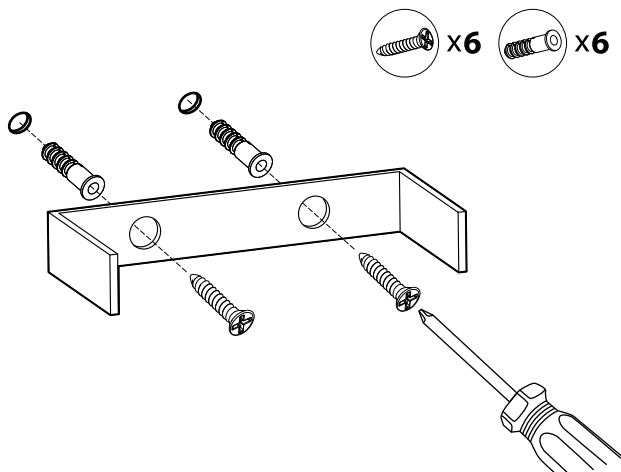

**SHOWCASE
SHELVES**
ÉTAGÈRE
REPISAS
REGALE
PRATELEIRAS

Design/Désign/Diseño: Tom Vincent
www.umbra.com

1

2

3

4

- Maximum weight 2 lbs / 0.91 kg
- Poids maximum 2 lbs / 0.91 kg
- El máximo peso 2 lbs / 0.91 kg
- Max gewicht 2 lbs / 0.91 kg
- Peso máximo 0.91 kg