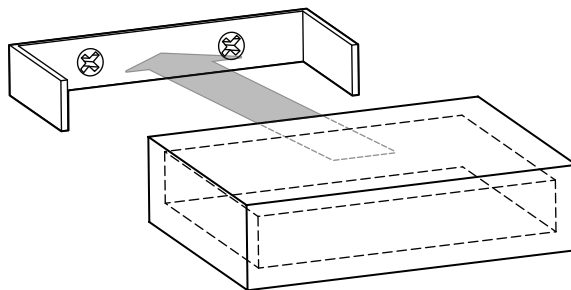

**SHOWCASE
SHELVES**
ÉTAGÈRE
REPISAS
REGALE
PRATELEIRAS

Design/Désign/Diseño: Tom Vincent
www.umbra.com

1

2

3

4

- Maximum weight 2 lbs / 0.91 kg
- Poids maximum 2 lbs / 0.91 kg
- El máximo peso 2 lbs / 0.91 kg
- Max gewicht 2 lbs / 0.91 kg
- Peso máximo 0.91 kg