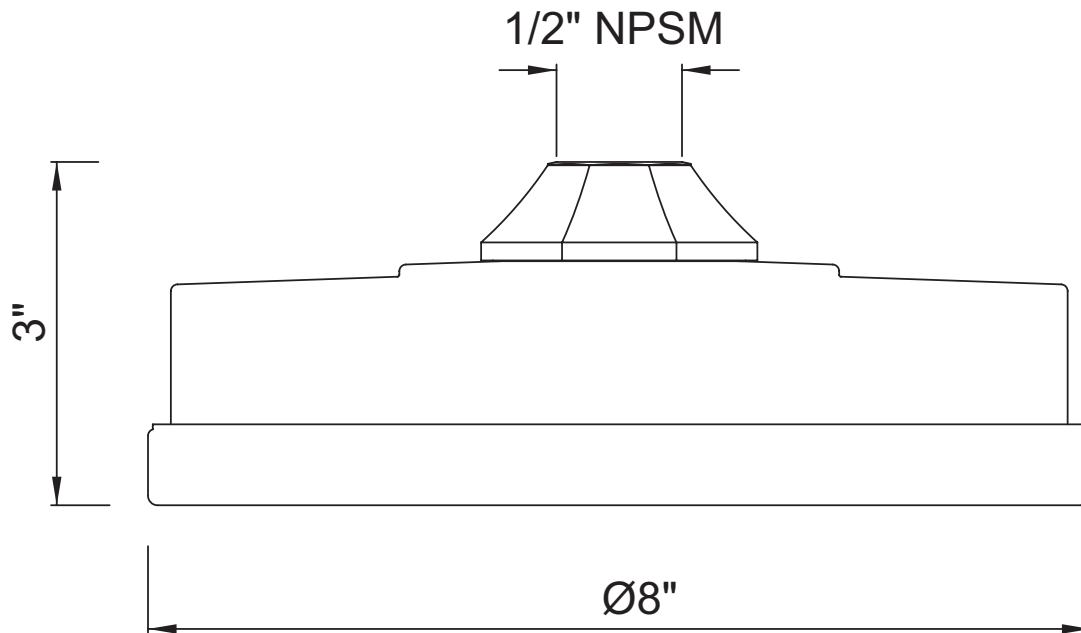

For warranty or additional information, contact:

U.S.A.
houseofrohl.com/support
1-800-777-9762

QUEBEC / MARITIMES / WESTERN CANADA
QUÉBEC / MARITIMES / OUEST CANADIEN
QUEBEC / MARITIMOS / CANADA OCCIDENTAL
houseofrohl.ca/support
1-866-473-8442

ONTARIO
houseofrohl.ca/support
1-800-287-5354