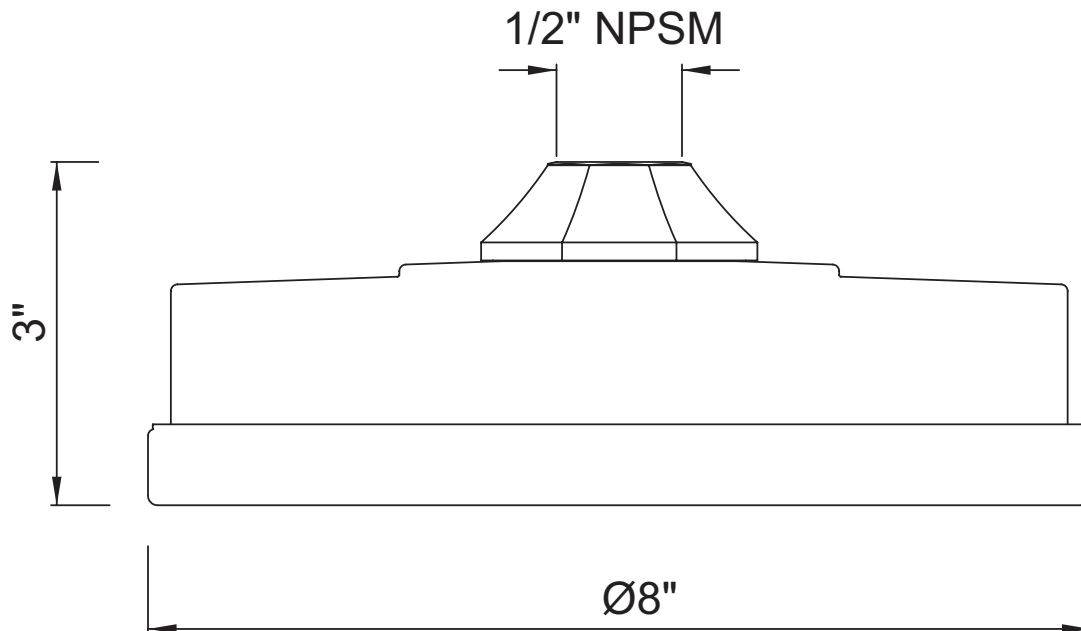

For warranty or additional information, contact:

U.S.A.
houseofrohl.com/support
1-800-777-9762

QUEBEC / MARITIMES / WESTERN CANADA
QUÉBEC / MARITIMES / OUEST CANADIEN
QUEBEC / MARITIMOS / CANADA OCCIDENTAL
houseofrohl.ca/support
1-866-473-8442

ONTARIO
houseofrohl.ca/support
1-800-287-5354