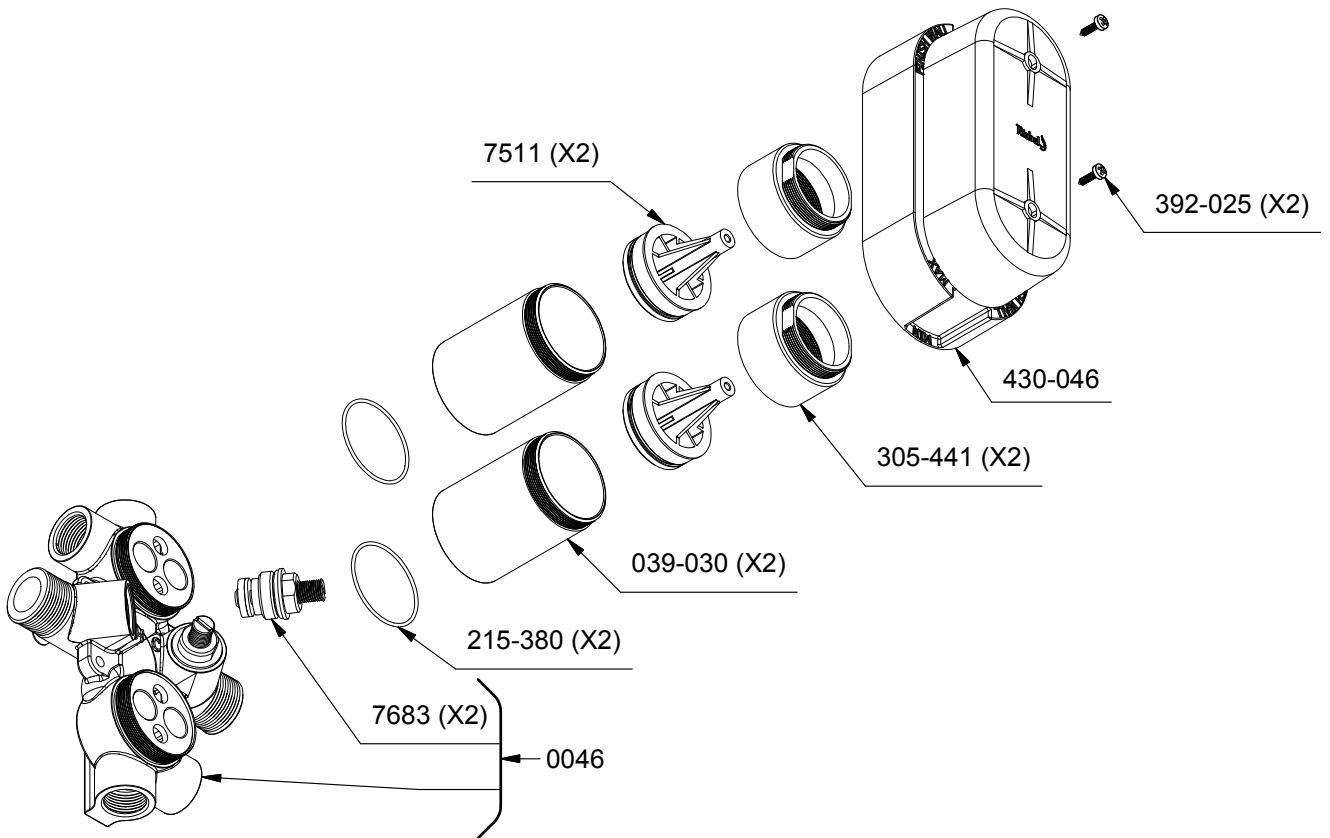

Brut de valve double coaxiale 4 voies, Type T/P

Rough / Brute
de valve
R46

Type T/P 4-way double coaxial valve rough

www.riobel.ca

*Les dimensions, les modèles et les finis présentés peuvent différer. / Sizes, models and finishes may differ from those presented.