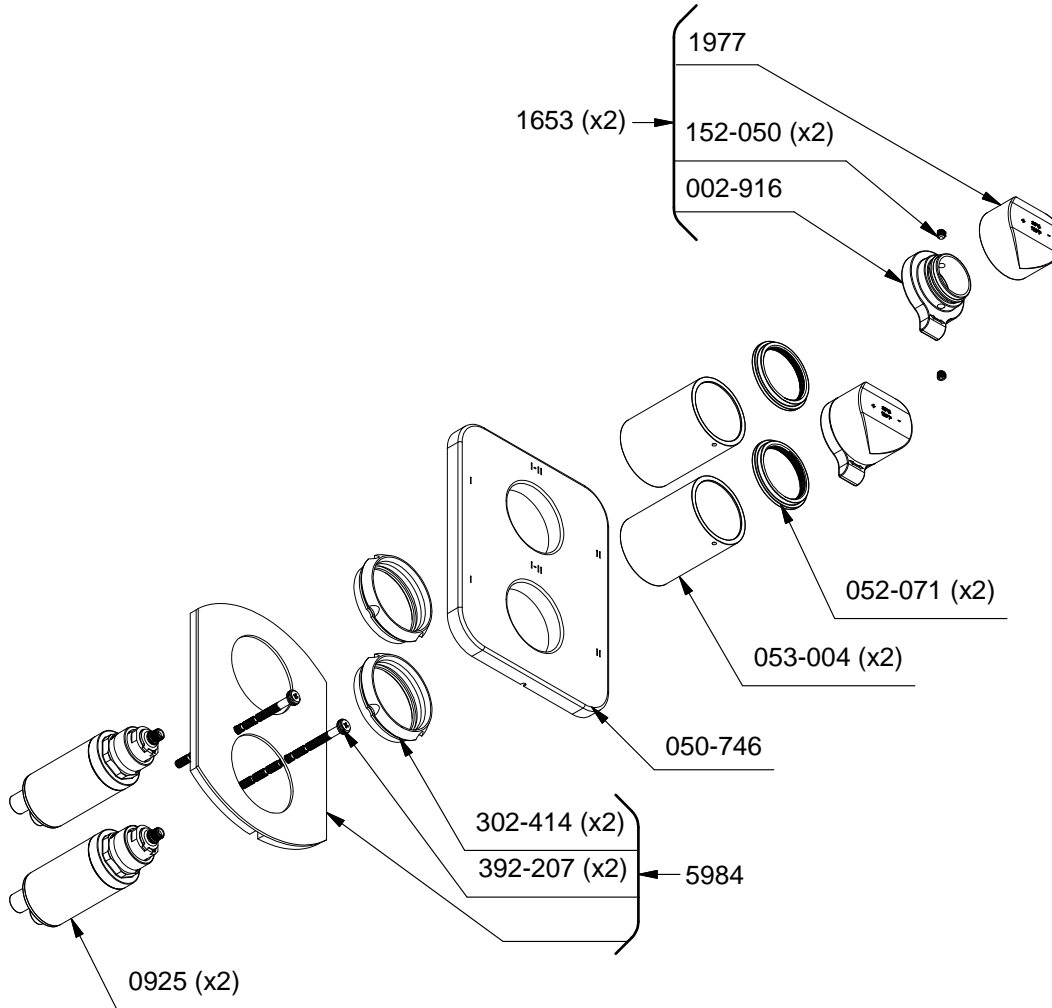

Brut de valve double coaxiale 4 voies, Type T/P

Rough / Brute
de valve
R46

Type T/P 4-way double coaxial valve rough

www.riobel.ca

*Les dimensions, les modèles et les finis présentés peuvent différer. / Sizes, models and finishes may differ from those presented.

R46-EXP

Rev:00

2015-12-21

*Les dimensions, les modèles et les finis présentés peuvent différer. / Sizes, models and finishes may differ from those presented.