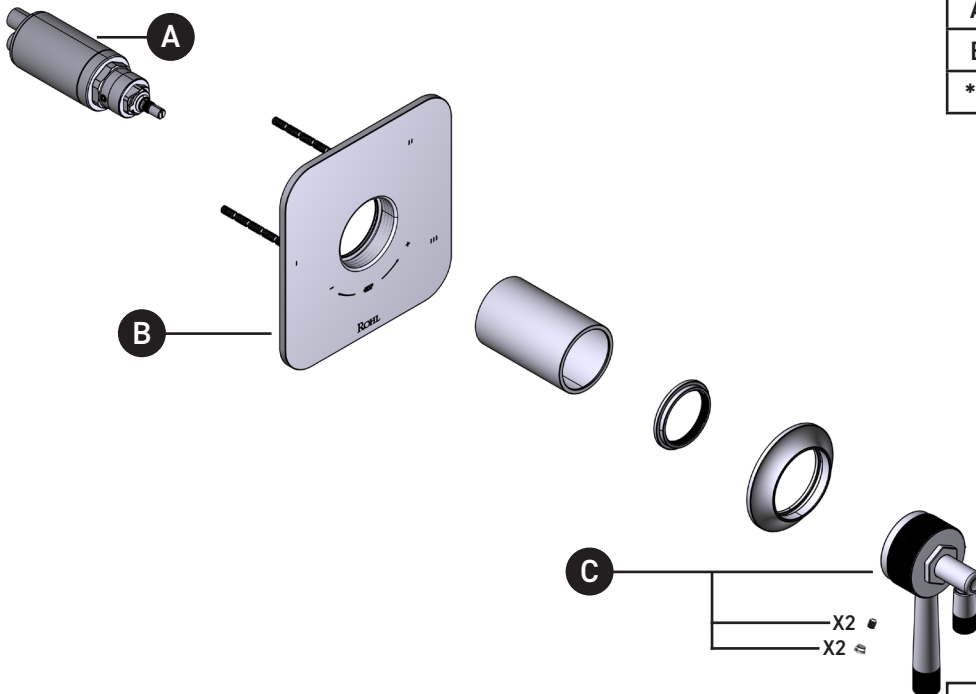

ILLUSTRATED PARTS

ORDER BY PART NUMBER

TMB45W1

Graceline® 1/2" Therm & Pressure Balance Trim with 5 Functions (Shared)

ID	Kit Number	Finish
A	S0-954	N/A
B	S5-948	N/A
*C	S206552	See below

***Finish Determined by Suffix**

ILLUSTRATIONS DES PIÈCES

VEUILLEZ EFFECTUER VOTRE COMMANDE
PAR NO DE RÉFÉRENCE

TMB45W1

Garniture de soupape thermostatique à
équilibre de pression de 1/2 po, à 5
fonctions (partagées) Graceline^{MC}

ID	Référence du kit	Finition
A	S0-954	N/A
B	S5-948	N/A
*C	S206552	Voir ci-dessous