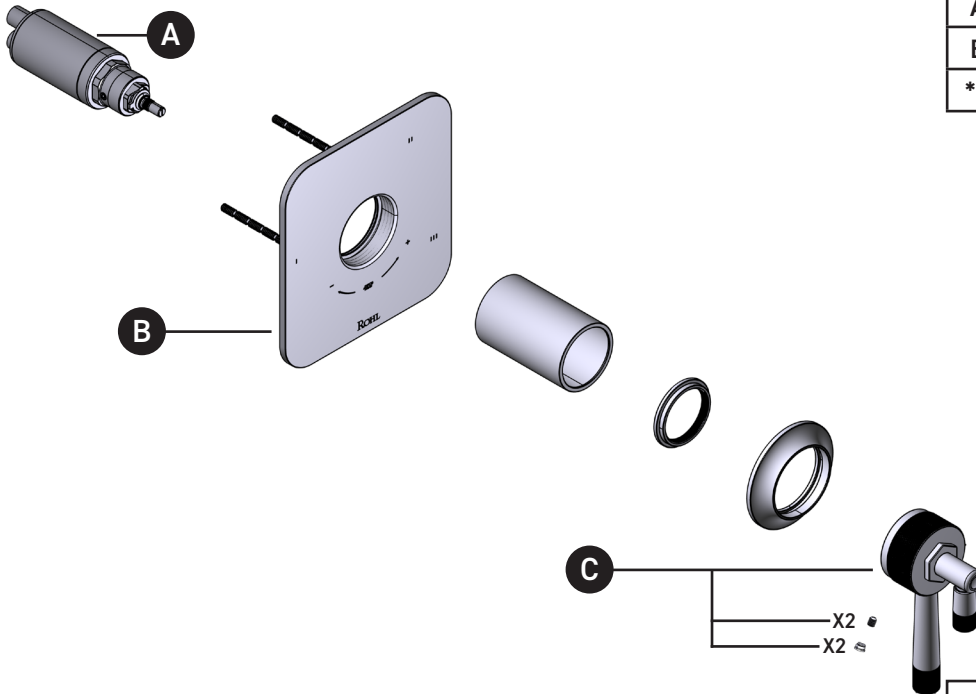

ILLUSTRATED PARTS

ORDER BY PART NUMBER

TMB45W1

Graceline® 1/2" Therm & Pressure Balance Trim with 5 Functions (Shared)

ID	Kit Number	Finish
A	S0-954	N/A
B	S5-948	N/A
*C	S206552	See below

***Finish Determined by Suffix**

ILLUSTRATIONS DES PIÈCES

VEUILLEZ EFFECTUER VOTRE COMMANDE
PAR NO DE RÉFÉRENCE

TMB45W1

Garniture de soupape thermostatique à
équilibre de pression de 1/2 po, à 5
fonctions (partagées) Graceline^{MC}

ID	Référence du kit	Finition
A	S0-954	N/A
B	S5-948	N/A
*C	S206552	Voir ci-dessous