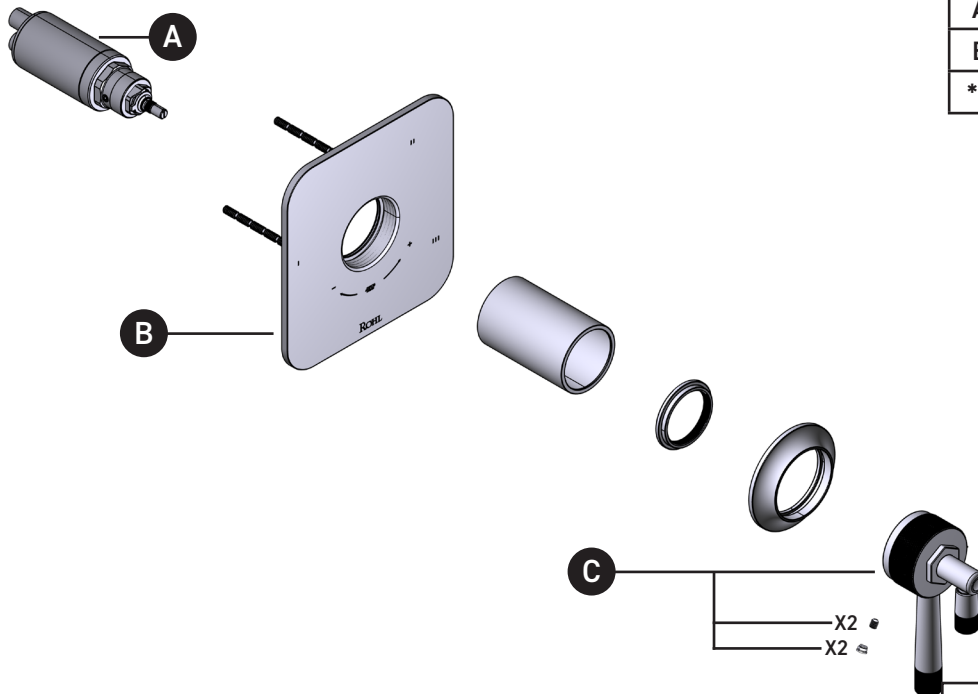

Moldura Graceline^{MR} de equilibrio térmico y de presión de 1/2" con 5 funciones (Compartida)

ID	Référence du kit	Finition
A	S0-954	N/A
B	S5-948	N/A
*C	S206552	Ver más abajo

***Acabado determinado por el sufijo**