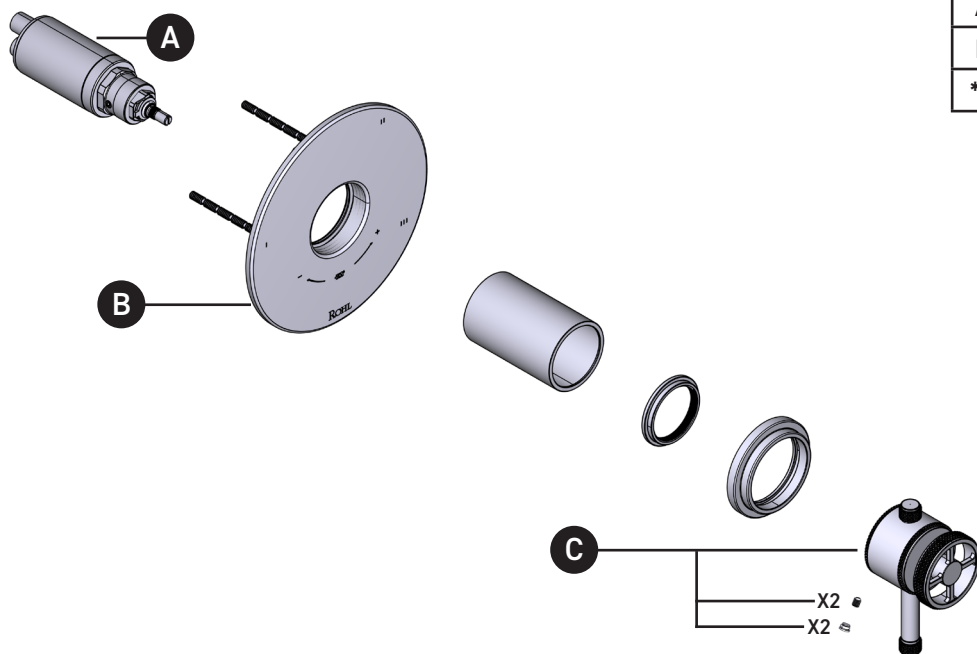

Moldura Campo^{MR} de equilibrio térmico y de presión de 1/2" con 5 funciones (Compartida)

ID	Referencia del kit	Acabado
A	S0-954	N/A
B	S5-948	N/A
*C	S203926	Ver más abajo

***Acabado determinado por el sufijo**