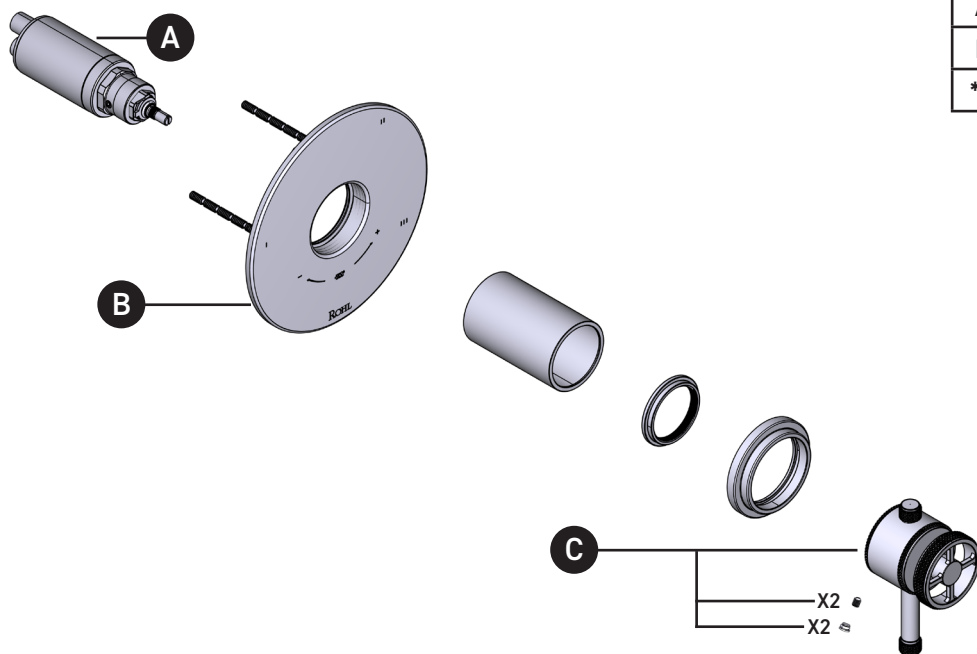

Riobel

PERRIN & ROWE
LONDON

victoria ⊕ albert®

ROHL

ILLUSTRATIONS DES PIÈCES

VEUILLEZ EFFECTUER VOTRE COMMANDE
PAR NO DE RÉFÉRENCE

TCP45W1

Garniture de soupape thermostatique à
équilibre de pression de 1/2 po, à 5
fonctions (partagées) Campo^{MC}