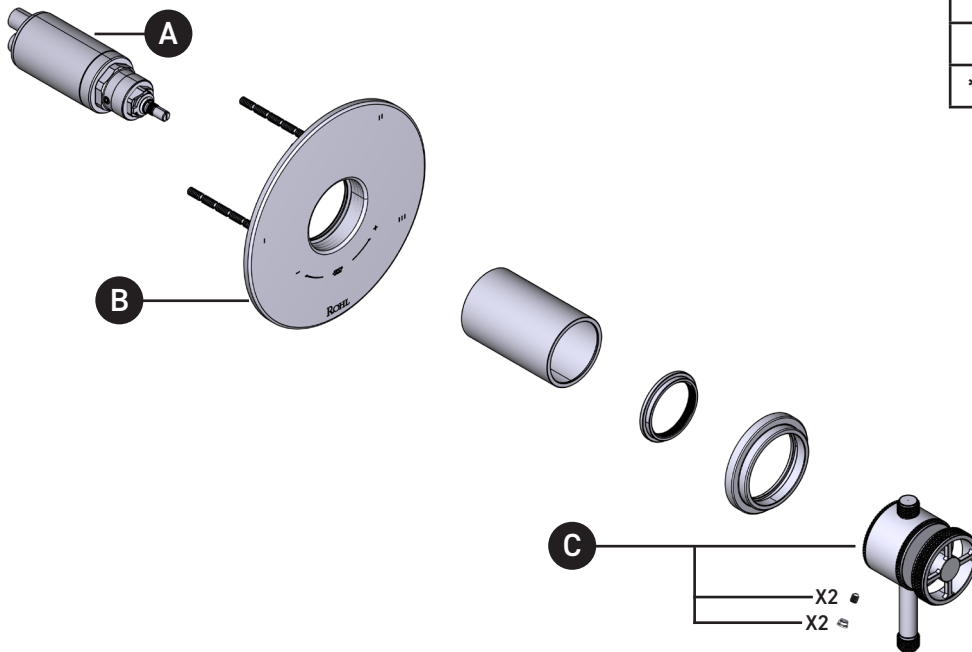

ILLUSTRATED PARTS

ORDER BY PART NUMBER

TCP45W1

Campo™ 1/2" Therm & Pressure Balance Trim with 5 Functions (Shared)

ID	Kit Number	Finish
A	S0-954	N/A
B	S5-948	N/A
*C	S203926	See below

***Finish Determined by Suffix**

Riobel

PERRIN & ROWE
LONDON

victoria ⊕ albert®

ROHL

ILLUSTRATIONS DES PIÈCES

VEUILLEZ EFFECTUER VOTRE COMMANDE
PAR NO DE RÉFÉRENCE

TCP45W1

Garniture de soupape thermostatique à
équilibre de pression de 1/2 po, à 5
fonctions (partagées) Campo^{MC}