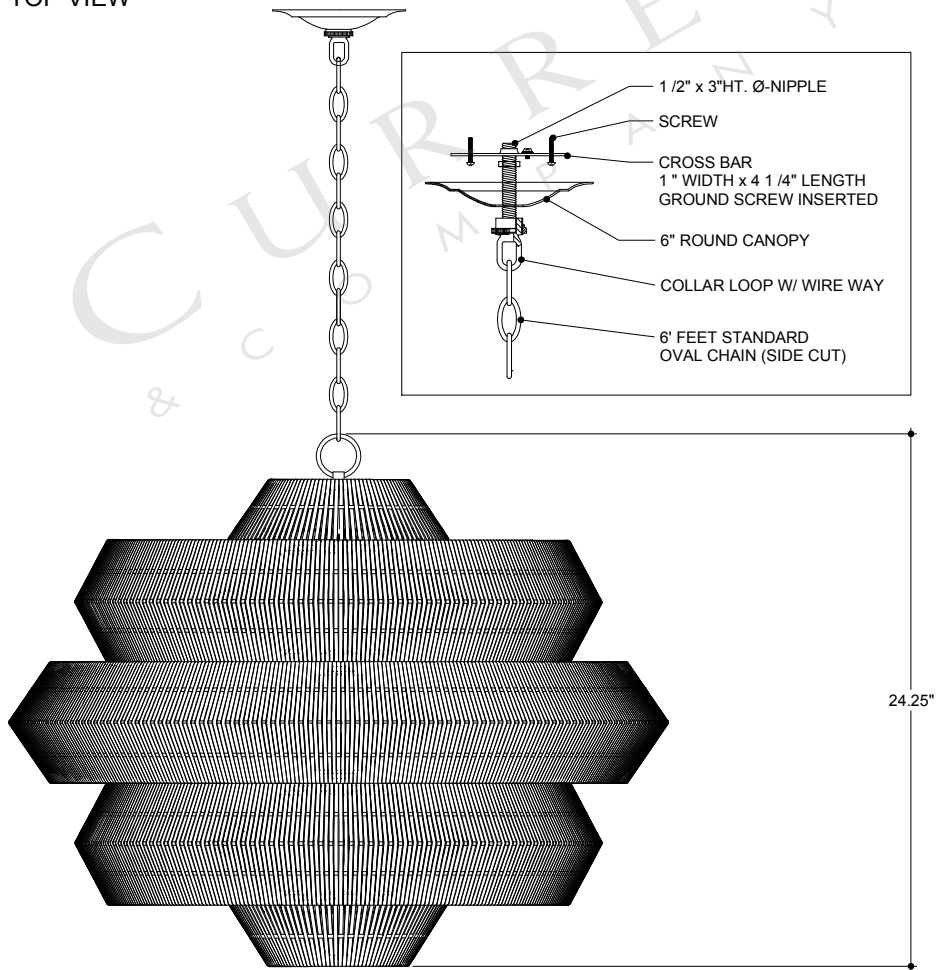

TOP VIEW

FRONT VIEW

24.25"