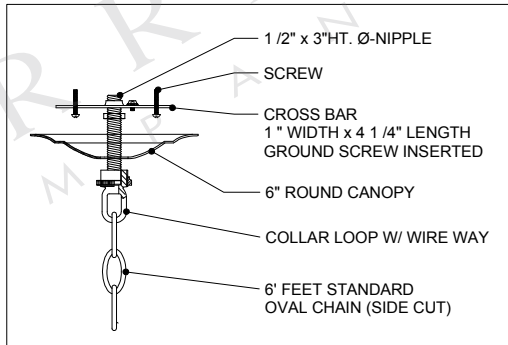

TOP VIEW

FRONT VIEW

24.25"