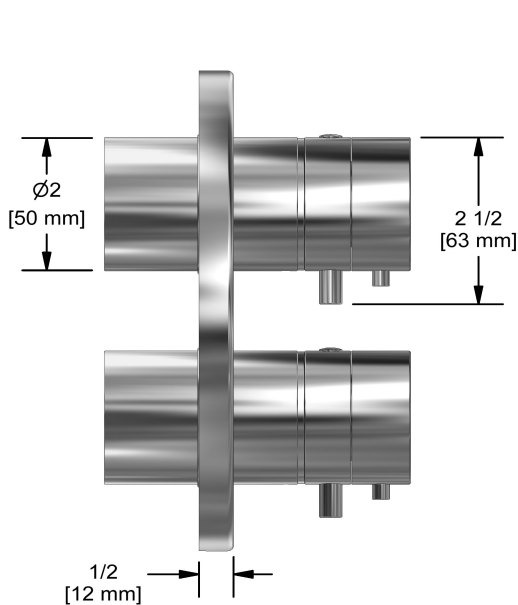

Les dimensions, les modèles et les finis présentés peuvent différer.

Garantie

Le produit **Riobel Inc.** que vous venez d'acquérir est couvert par une garantie À VIE limitée contre tout vice de fabrication sur les pièces et les finis chrome, PVS et noirs et toutes les pièces actives à partir de la date d'achat. Les autres finis, notamment les plastiques, sont garantis un an. Tous les composants électriques et électroniques sont couverts par une garantie limitée de 5 ans.

Service à la clientèle

Ontario, Ouest Canadien : 888-287-5354 Québec, Maritimes, États-Unis : 866-473-8442

2020.11.06