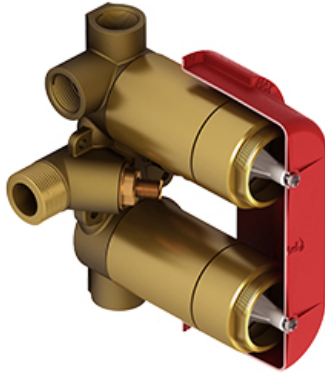

Brut de valve double 4 voies coaxiale, Type T/P
(thermo/pression équilibrée)

R46

Spécifications

Descriptions

- Brut seul
- Entrée d'eau ¾" mâle NPT
- Doit être alimentée en minimum ¾" PEX , ¾" PEX EXPANSION ou ½" cuivre
- Quatre sorties ½" femelles NPT
- Valves de service
- Capuchon d'essai
- Commandez la garniture TXX46XX ou TXX88XX pour compléter

Couleur disponible

- :

Certifications

- CSA B125.1
- ASME A112.18.1
- ASSE 1016
- Approbation CMR248

UPC®

Les dimensions, les modèles et les finis présentés peuvent différer.

Garantie

Le produit **Riobel Inc.** que vous venez d'acquérir est couvert par une garantie À VIE limitée contre tout vice de fabrication sur les pièces et les finis chrome, PVS et noirs et toutes les pièces actives à partir de la date d'achat. Les autres finis, notamment les plastiques, sont garantis un an. Tous les composants électriques et électroniques sont couverts par une garantie limitée de 5 ans.

Service à la clientèle

Ontario, Ouest Canadien : 888-287-5354 Québec, Maritimes, États-Unis : 866-473-8442

2020.11.06