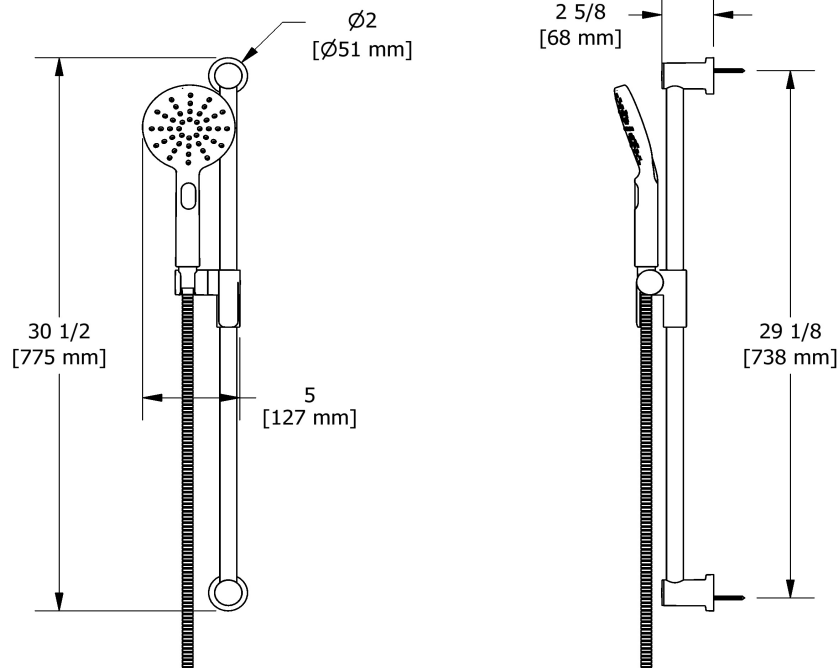

Système double coaxial Type T/P ¾" avec douchette sur rail, 4 jets de corps et tête de douche

**KIT#3646RUTM**

UPC®

### Composition

- TRUTM46C - Garniture pour valve 4 voies coaxiale Type T/P
- R46 - Brut de valve double 4 voies coaxiale, Type T/P (thermo/pression équilibrée)
- 4664C - Douchette sur rail
- 406C - Tête pluie et cascade
- 775C - Coude de raccordement

### Descriptions

- Barre Ø22 mm (7/8")
- Curseur Easy-Glide à gauche
- 4364, Douchette 2 jets
- Anticalcaire
- Boyau flexible 150 cm (59") double agrafe, écrou tournant avec 2 clapets anti-retour

Les dimensions, les modèles et les finis présentés peuvent différer.