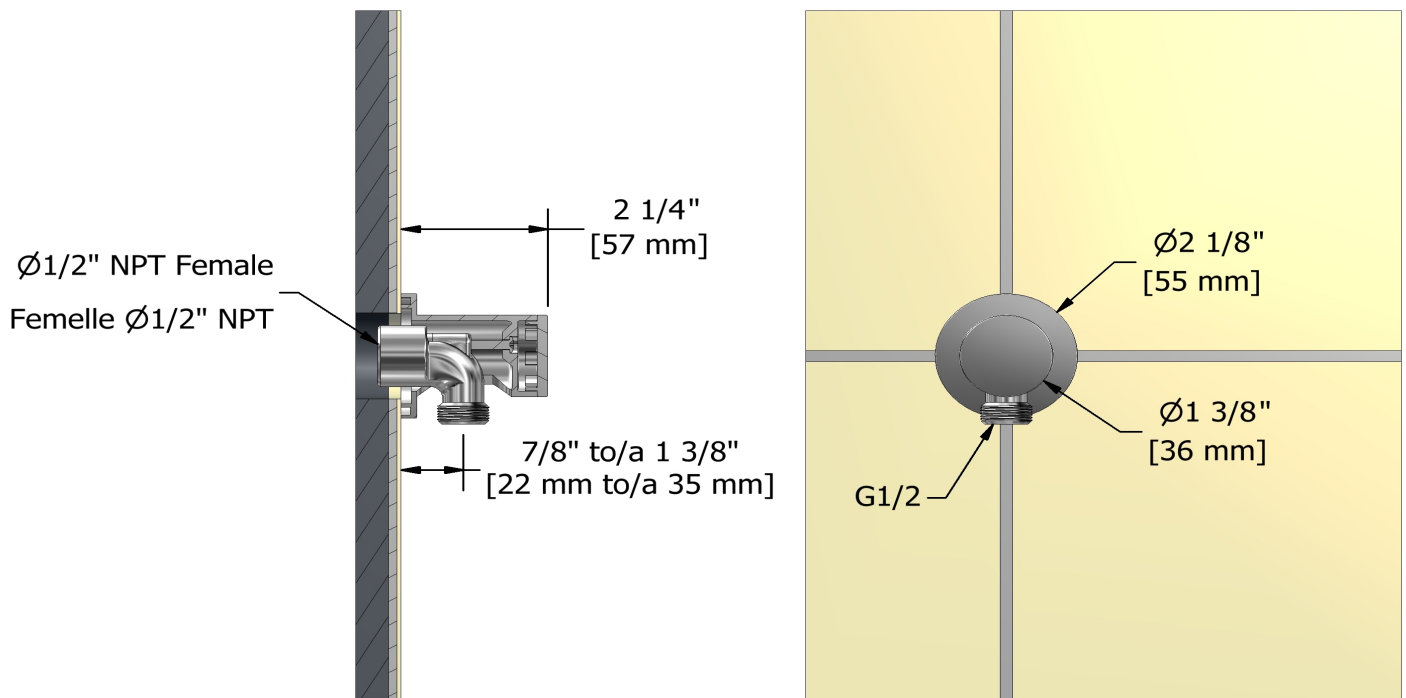

Les dimensions, les modèles et les finis présentés peuvent différer.

Garantie

Le produit **Riobel Inc.** que vous venez d'acquérir est couvert par une garantie À VIE limitée contre tout vice de fabrication sur les pièces et les finis chrome, PVS et noirs et toutes les pièces actives à partir de la date d'achat. Les autres finis, notamment les plastiques, sont garantis un an. Tous les composants électriques et électroniques sont couverts par une garantie limitée de 5 ans.

Service à la clientèle

Ontario, Ouest Canadien : 888-287-5354 Québec, Maritimes, États-Unis : 866-473-8442