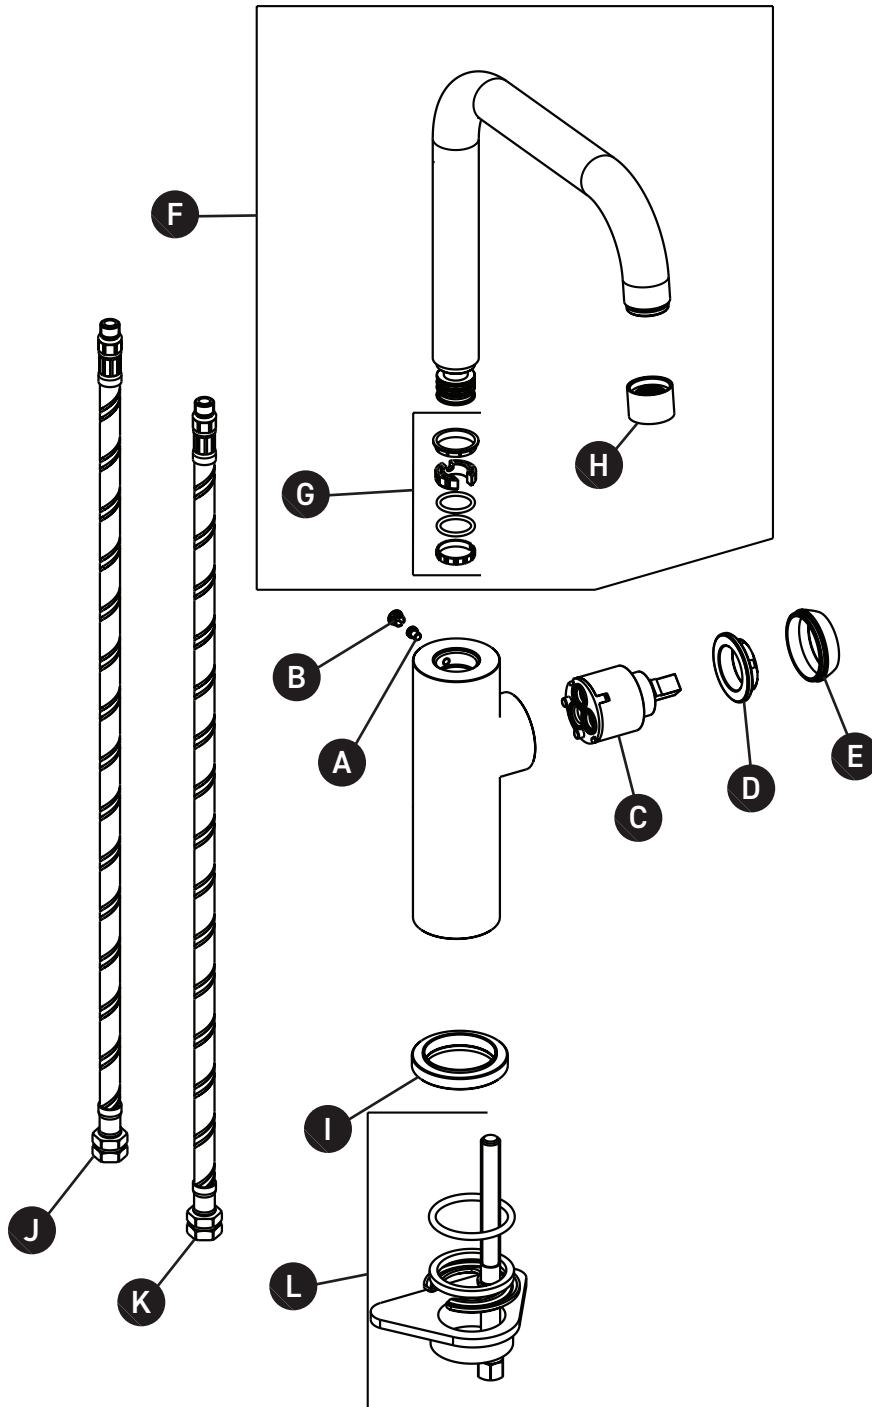

ORDER BY PART NUMBER

ILLUSTRATED PARTS

EC60D1

Eclissi™ Bar/Food Prep Kitchen Faucet - U Spout

ID	Kit Number	Finish
A	16 001864	N/A
B	16 000658	N/A
C	16 000007	N/A
D	16 000112	N/A
E	16 000794	N/A
F	16 003064	See below
G	16 000165	N/A
H	16 003065	N/A
I	16 000181	See below
J	16 000465	N/A
K	16 000466	N/A
L	16 000442	N/A

EC60D1

Eclissi™ Monocomando bar con caño giratorio

ID	Referencia del kit	Acabado
A	16 001864	N/A
B	16 000658	N/A
C	16 000007	N/A
D	16 000112	N/A
E	16 000794	N/A
F	16 003064	Ver más abajo
G	16 000165	N/A
H	16 003065	N/A
I	16 000181	Ver más abajo
J	16 000465	N/A
K	16 000466	N/A
L	16 000442	N/A