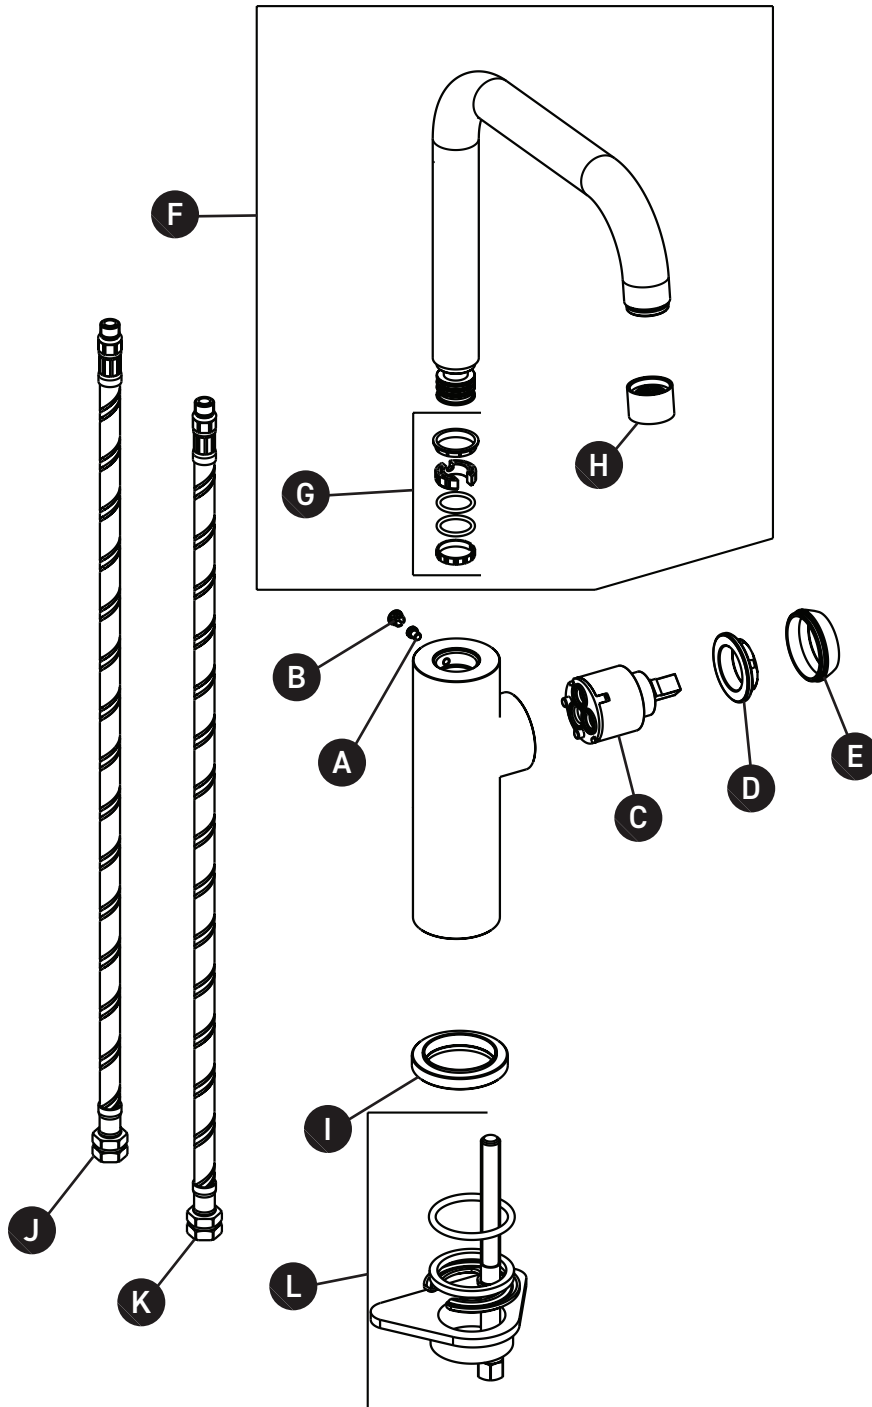

ORDER BY PART NUMBER

ILLUSTRATED PARTS

EC60D1

Eclissi™ Bar/Food Prep Kitchen Faucet - U Spout

ID	Kit Number	Finish
A	16 001864	N/A
B	16 000658	N/A
C	16 000007	N/A
D	16 000112	N/A
E	16 000794	N/A
F	16 003064	See below
G	16 000165	N/A
H	16 003065	N/A
I	16 000181	See below
J	16 000465	N/A
K	16 000466	N/A
L	16 000442	N/A

Eclissi™ Robinet de cuisine pour évier de bar

ID	Référence du kit	Finition
A	16 001864	N/A
B	16 000658	N/A
C	16 000007	N/A
D	16 000112	N/A
E	16 000794	N/A
F	16 003064	Voir ci-dessous
G	16 000165	N/A
H	16 003065	N/A
I	16 000181	Voir ci-dessous
J	16 000465	N/A
K	16 000466	N/A
L	16 000442	N/A