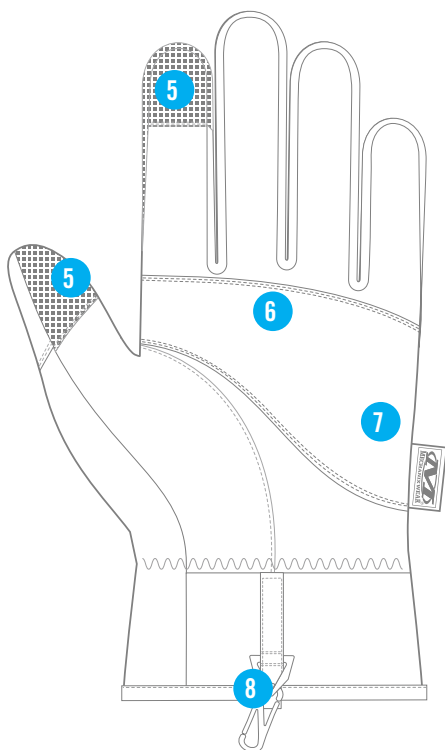

CERTIFICAZIONI

USI PREVISTI

- Lavoro in climi freddi

ULTERIORI INFORMAZIONI DISPONIBILI SU:

Rif: Wind Resistant per climi freddi

USA
1-800-222-4296
CANADA
1-877-278-5822

Mechanix Wear, Inc.
28525 Witherspoon Parkway
Valencia CA 91355
www.mechanix.com

Il prodotto è importato