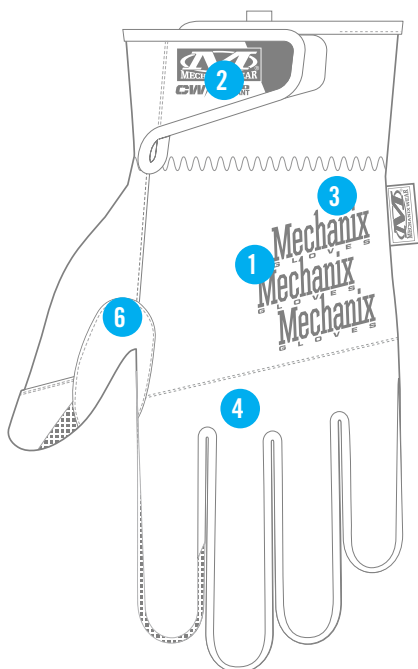

COLDWEATHER WIND RESISTANT

PROTEZIONE PER LE MANI PER I CLIMI FREDDI

In caso di vento in aumento e temperature in calo, indossate un paio dei nostri guanti Wind Resistant per difendervi dagli agenti atmosferici. Un comodo micro pile riveste l'intero guanto e C40 3M™ Thinsulate™ intrappola l'aria calda per aiutare a regolare la temperatura del vostro corpo anche nel freddo più pungente. Wind Resistant presenta una barriera contro il vento fissata internamente che impedisce all'aria fredda di penetrare all'interno in caso di forti raffiche. Stay Connected™ con i vostri dispositivi touchscreen, senza dovervi togliere i guanti, con AX™ Double Connect su pollice e indice. Il palmo presenta una resistente struttura a strati con un robusto rinforzo Armortex®, così potrete portare a termine tutto il lavoro previsto.

ISOLAMENTO

C40 3M™ Thinsulate™ intrappola l'aria calda per aiutare a regolare la temperatura del vostro corpo.

IMPUGNATURA

Il robusto palmo in Armortex® offre una solida potenza di impugnatura.

COLDWEATHER WIND RESISTANT

COLORI DISPONIBILI

MCW-WR NERO

XXXS	XXS	XS	S	M	L	XL	XXL	XXXL
05	06	07	08	09	10	11	12	13

CARATTERISTICHE

1. La barriera laminata contro il vento offre un'essenziale resistenza alle raffiche.
2. La chiusura superiore con gancio e anello fornisce una sicura vestibilità con gli indumenti esterni.
3. C40 3M™ Thinsulate™ intrappola l'aria calda per aiutare a regolare la temperatura del vostro corpo.
4. Il rinforzo in nylon antistrappo evita gli strappi e resiste all'acqua.
5. Pollice e indice in AX™ Double Connect consentono l'utilizzo del touchscreen.
6. Robusto rinforzo di palmo e pollice in Armortex®.
7. La struttura a strati del palmo riduce l'accumulo di materiale.
8. Il fermo a molla rimovibile tiene i guanti organizzati per riporli con facilità.