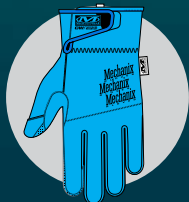

COLDWEATHER WIND RESISTANT

PROTEZIONE PER LE MANI PER I CLIMI FREDDI

In caso di vento in aumento e temperature in calo, indossate un paio dei nostri guanti Wind Resistant per difendervi dagli agenti atmosferici. Un comodo micro pile riveste l'intero guanto e C40 3M™ Thinsulate™ intrappola l'aria calda per aiutare a regolare la temperatura del vostro corpo anche nel freddo più pungente. Wind Resistant presenta una barriera contro il vento fissata internamente che impedisce all'aria fredda di penetrare all'interno in caso di forti raffiche. Stay Connected™ con i vostri dispositivi touchscreen, senza dovervi togliere i guanti, con AX™ Double Connect su pollice e indice. Il palmo presenta una resistente struttura a strati con un robusto rinforzo Armortex®, così potrete portare a termine tutto il lavoro previsto.

ISOLAMENTO

C40 3M™ Thinsulate™ intrappola l'aria calda per aiutare a regolare la temperatura del vostro corpo.

IMPUGNATURA

Il robusto palmo in Armortex® offre una solida potenza di impugnatura.

COLDWEATHER WIND RESISTANT

COLORI DISPONIBILI

MCW-WR NERO

XXXS	XXS	XS	S	M	L	XL	XXL	XXXL
05	06	07	08	09	10	11	12	13

CARATTERISTICHE

1. La barriera laminata contro il vento offre un'essenziale resistenza alle raffiche.
2. La chiusura superiore con gancio e anello fornisce una sicura vestibilità con gli indumenti esterni.
3. C40 3M™ Thinsulate™ intrappola l'aria calda per aiutare a regolare la temperatura del vostro corpo.
4. Il rinforzo in nylon antistrappo evita gli strappi e resiste all'acqua.
5. Pollice e indice in AX™ Double Connect consentono l'utilizzo del touchscreen.
6. Robusto rinforzo di palmo e pollice in Armortex®.
7. La struttura a strati del palmo riduce l'accumulo di materiale.
8. Il fermo a molla rimovibile tiene i guanti organizzati per riporli con facilità.