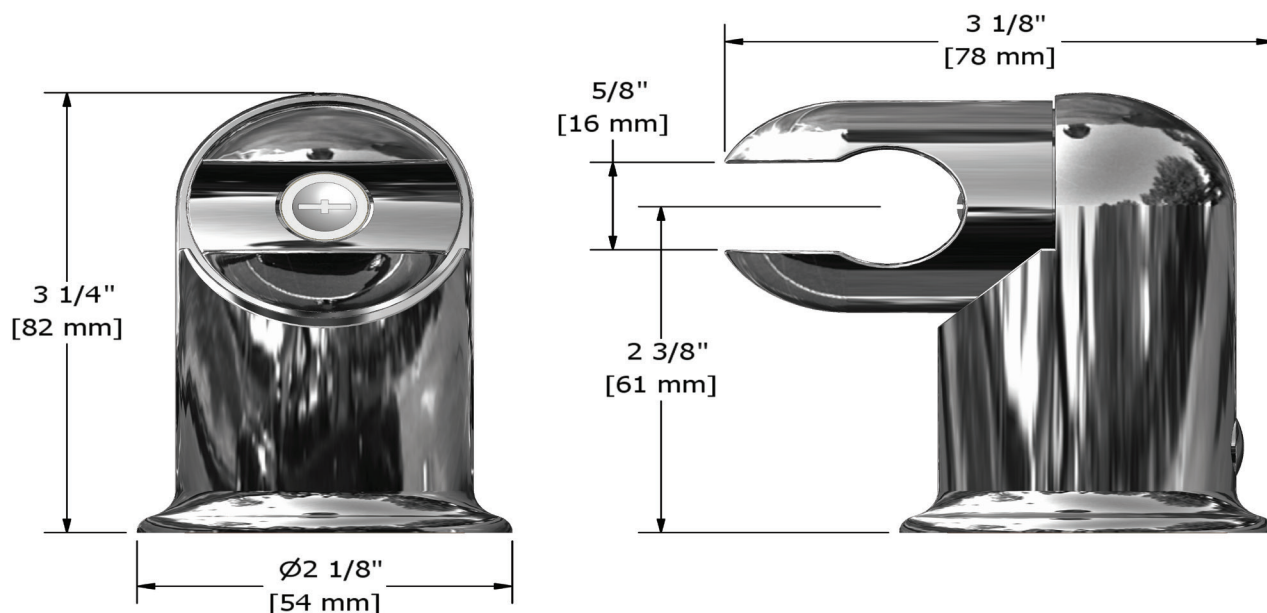

Soporte de ducha de mano para montaje en pared

MODELOS: 4903

For warranty or additional information, contact:

U.S.A.
houseofrohl.com/support
 1-800-777-9762

QUEBEC / MARITIMES / WESTERN CANADA
 QUÉBEC / MARITIMES / OUEST CANADIEN
 QUEBEC / MARITIMOS / CANADA OCCIDENTAL
houseofrohl.ca/support
 1-866-473-8442