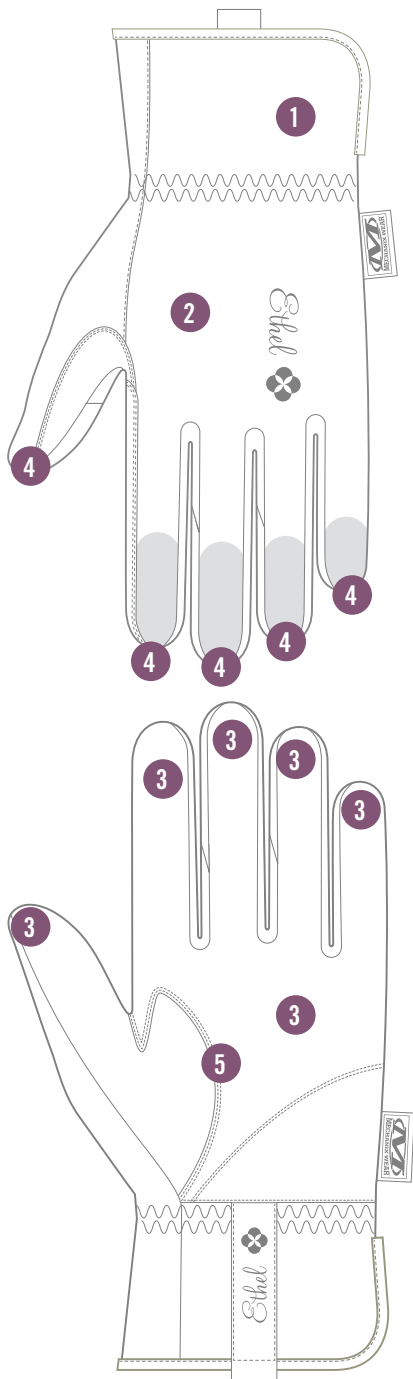

#### PUÑO ELÁSTICO

El puño elástico extendido proporciona un ajuste seguro en la muñeca.

## CARACTERÍSTICAS

1. El puño elástico extendido proporciona un ajuste seguro en la muñeca.
2. El material ajustable TrekDry® ayuda a mantener las manos frescas mientras trabajas para un mayor confort.
3. La piel sintética te permite utilizar una pantalla táctil para estar siempre conectado.
4. El diseño pinzado de las puntas de los dedos reposiciona las costuras más vulnerables para lograr una mayor durabilidad.
5. El diseño de dos piezas de la palma elimina la concentración de material cuando trabajas con herramientas manuales.