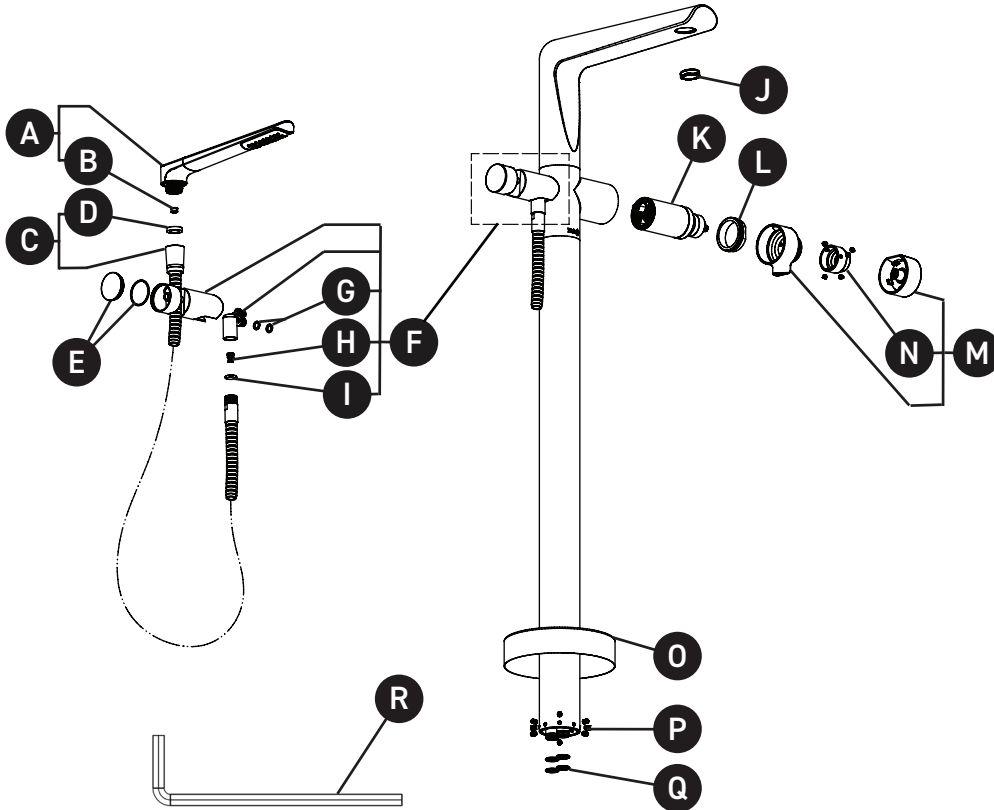

VEUILLEZ EFFECTUER VOTRE COMMANDE
PAR NO DE RÉFÉRENCE

ILLUSTRATIONS DES PIÈCES

TPB39

Garniture de robinet de bain fixé au sol
coaxial 2 voies Type T (thermostatique)
avec douchette

ID	Référence du kit	Finition
A*	4390	Voir ci-dessous
B	6526	N/A
C*	7037	Voir ci-dessous
D	302-020	N/A
E*	5515	Voir ci-dessous
F*	4920	Voir ci-dessous
G	218-070	N/A
H	6637	N/A
I	226-092	N/A
J	S6-676	N/A
K	0939	N/A
L*	305-365	Voir ci-dessous
M*	1649	Voir ci-dessous
N*	152-050	Voir ci-dessous
O*	2689	Voir ci-dessous
P	152-080	N/A
Q	220-125	N/A
R	505-025	N/A

ONTARIO
houseofrohl.ca/support
1-800-287-5354

PEDIR POR NÚMERO DE REFERENCIA

PIEZAS ILUSTRADAS

TPB39

Embellecedor de llenado de tina de montaje en piso de un solo orificio Parabola™

ID	Referencia del kit	Acabado
A*	4390	Ver más abajo
B	6526	N/A
C*	7037	Ver más abajo
D	302-020	N/A
E*	5515	Ver más abajo
F*	4920	Ver más abajo
G	218-070	N/A
H	6637	N/A
I	226-092	N/A
J	S6-676	N/A
K	0939	N/A
L*	305-365	Ver más abajo
M*	1649	Ver más abajo
N*	152-050	Ver más abajo
O*	2689	Ver más abajo
P	152-080	N/A
Q	220-125	N/A
R	505-025	N/A