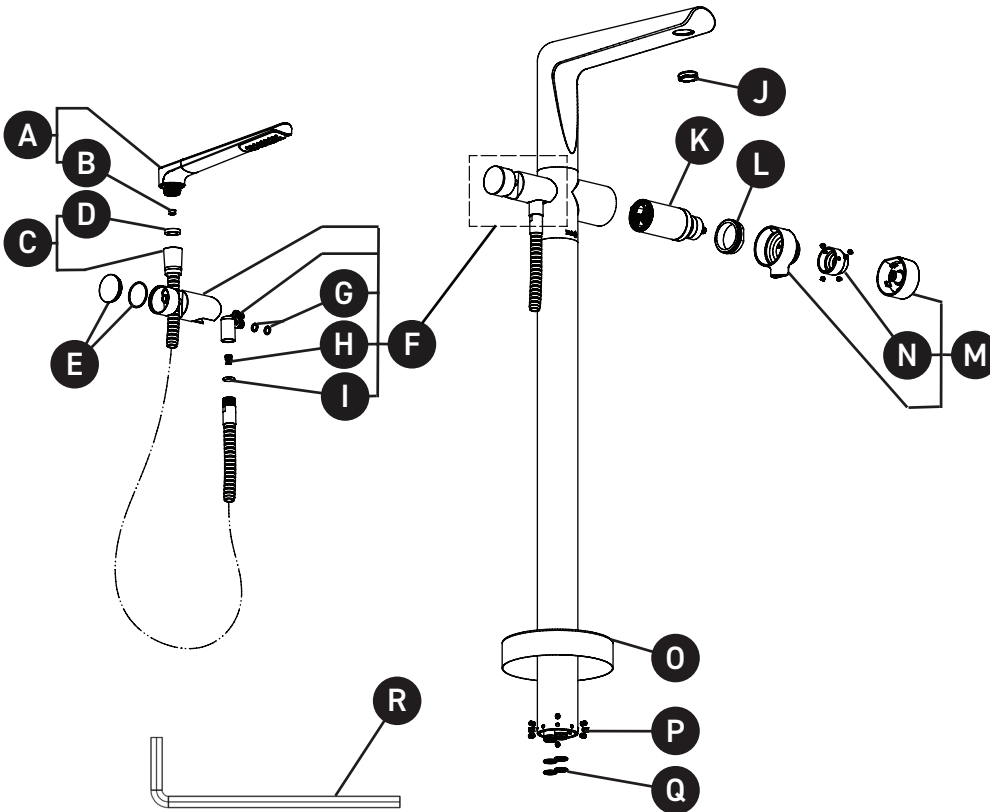

VEUILLEZ EFFECTUER VOTRE COMMANDE
PAR NO DE RÉFÉRENCE

ILLUSTRATIONS DES PIÈCES

TPB39

Garniture de robinet de bain fixé au sol
coaxial 2 voies Type T (thermostatique)
avec douchette

ID	Référence du kit	Finition
A*	4390	Voir ci-dessous
B	6526	N/A
C*	7037	Voir ci-dessous
D	302-020	N/A
E*	5515	Voir ci-dessous
F*	4920	Voir ci-dessous
G	218-070	N/A
H	6637	N/A
I	226-092	N/A
J	S6-676	N/A
K	0939	N/A
L*	305-365	Voir ci-dessous
M*	1649	Voir ci-dessous
N*	152-050	Voir ci-dessous
O*	2689	Voir ci-dessous
P	152-080	N/A
Q	220-125	N/A
R	505-025	N/A

ONTARIO
houseofrohl.ca/support
1-800-287-5354

PEDIR POR NÚMERO DE REFERENCIA

PIEZAS ILUSTRADAS

TPB39

Embellecedor de llenado de tina de montaje en piso de un solo orificio Parabola™

ID	Referencia del kit	Acabado
A*	4390	Ver más abajo
B	6526	N/A
C*	7037	Ver más abajo
D	302-020	N/A
E*	5515	Ver más abajo
F*	4920	Ver más abajo
G	218-070	N/A
H	6637	N/A
I	226-092	N/A
J	S6-676	N/A
K	0939	N/A
L*	305-365	Ver más abajo
M*	1649	Ver más abajo
N*	152-050	Ver más abajo
O*	2689	Ver más abajo
P	152-080	N/A
Q	220-125	N/A
R	505-025	N/A