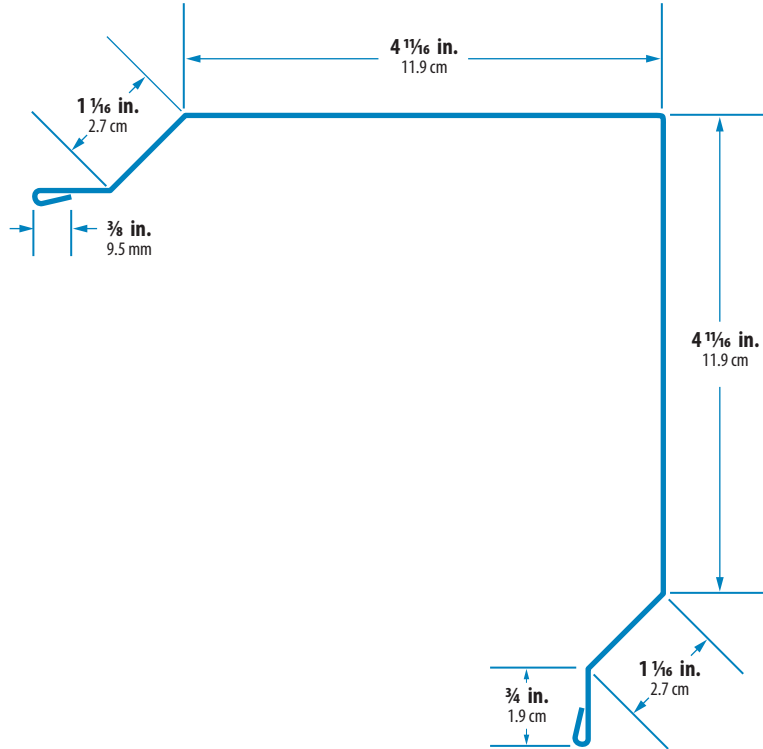

29 Gauge Galvalume Steel · 10 ft. Lengths · Polyester Paint over Primer

Black