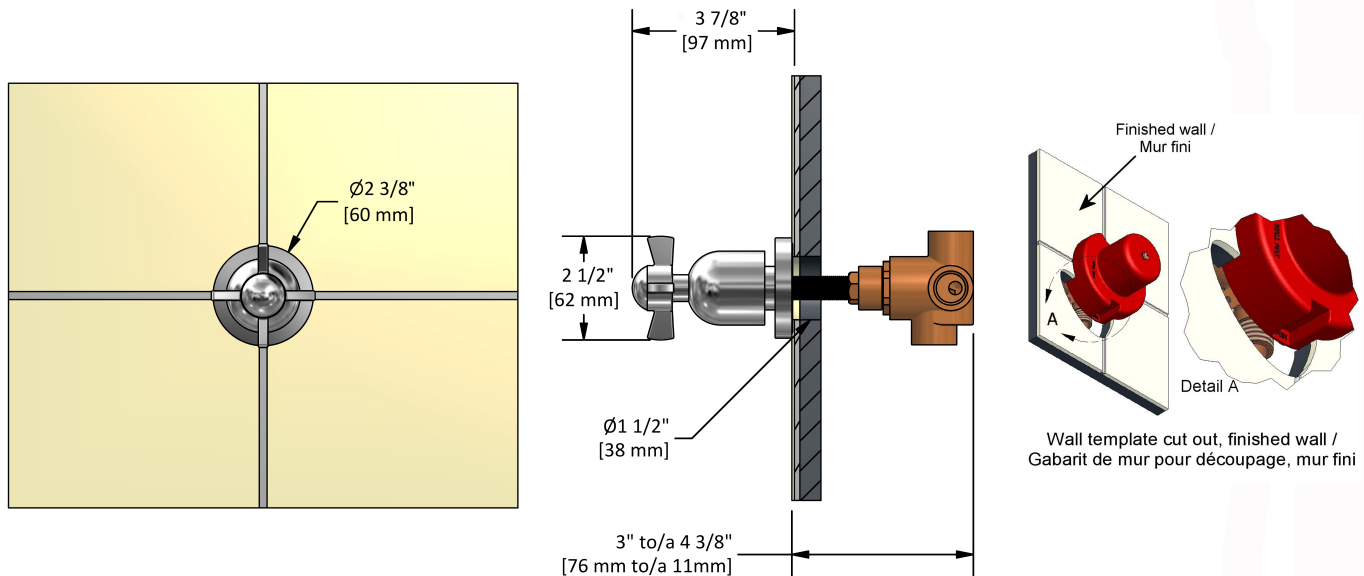

Certifications

- CSA B125.1
- ASME A112.18.1
- Approbation CMR248

UPC®