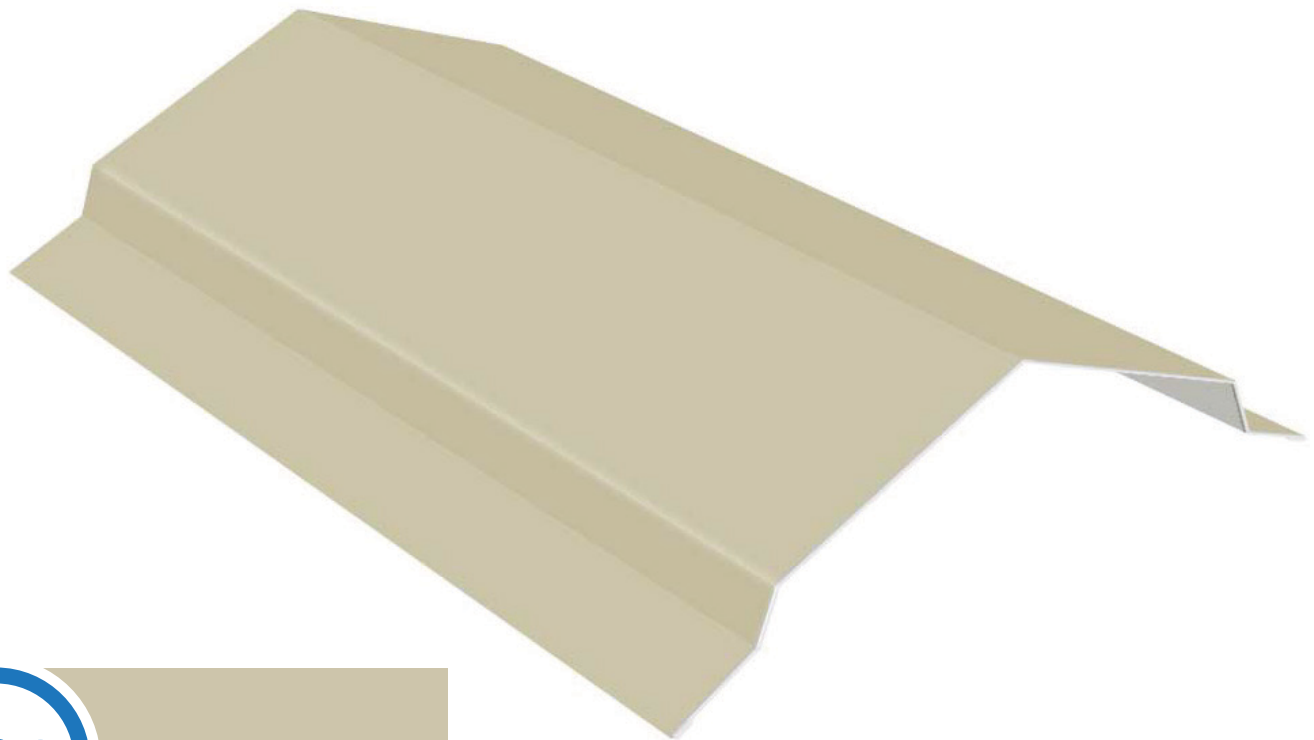

29 Gauge Galvalume Steel · 10 ft. Lengths · Polyester Paint over Primer

Light Stone