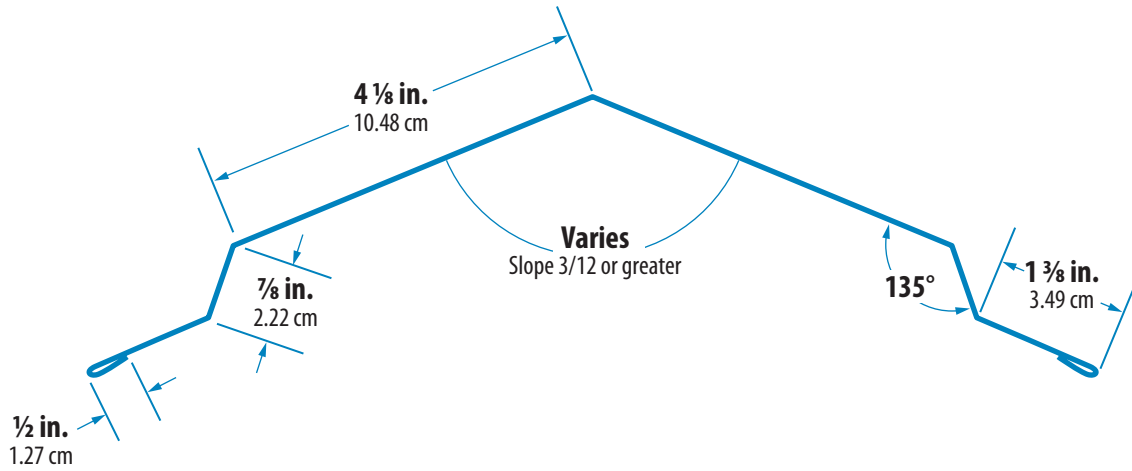

29 Gauge Galvalume Steel · 10 ft. Lengths · Polyester Paint over Primer

Light Stone