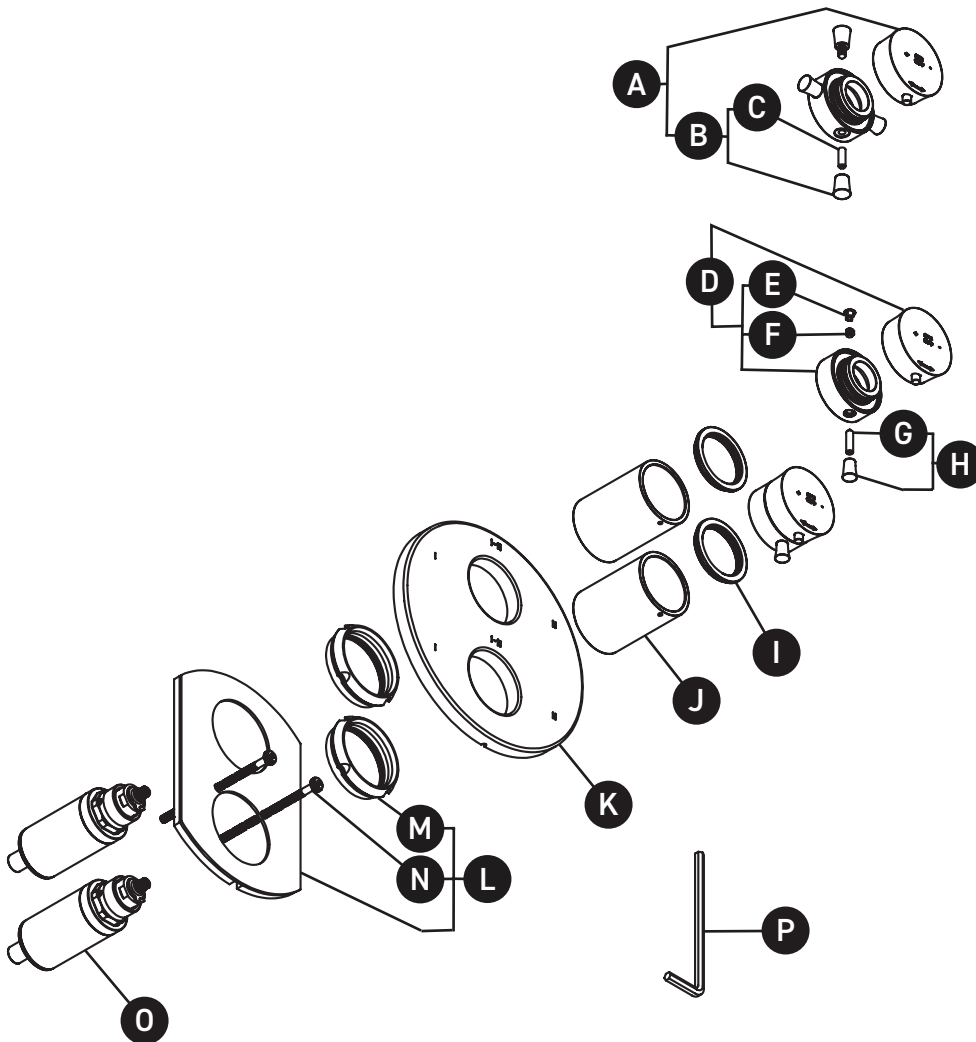

ORDER BY PART NUMBER

ILLUSTRATED PARTS

TEDTM46

Edge 3/4" Therm & Pressure Balance
Trim With 6 Functions

ID	Kit Number	Finish
A*	1657	See below
B*	1832	See below
C	152-160	N/A
D*	1975	See below
E*	003-013	See below
F	152-050	N/A
G	1814	N/A
H*	157-200	See below
I*	052-071	See below
J*	053-004	See below
K*	050-646	See below
L	5984	N/A
M	302-414	N/A
N	392-208 (2x)	N/A
O	0925	N/A
P	505-025	N/A

*Finish Determined by Suffix

Finish	Description
BN	Brushed Nickel
C	Chrome

For warranty or additional information, contact:

U.S.A.
houseofrohl.com/support
1-800-777-9762

QUEBEC / MARITIMES / WESTERN CANADA
QUÉBEC / MARITIMES / OUEST CANADIEN
QUEBEC / MARITIMOS / CANADA OCCIDENTAL
houseofrohl.ca/support
1-866-473-8442

ONTARIO
houseofrohl.ca/support
1-800-287-5354