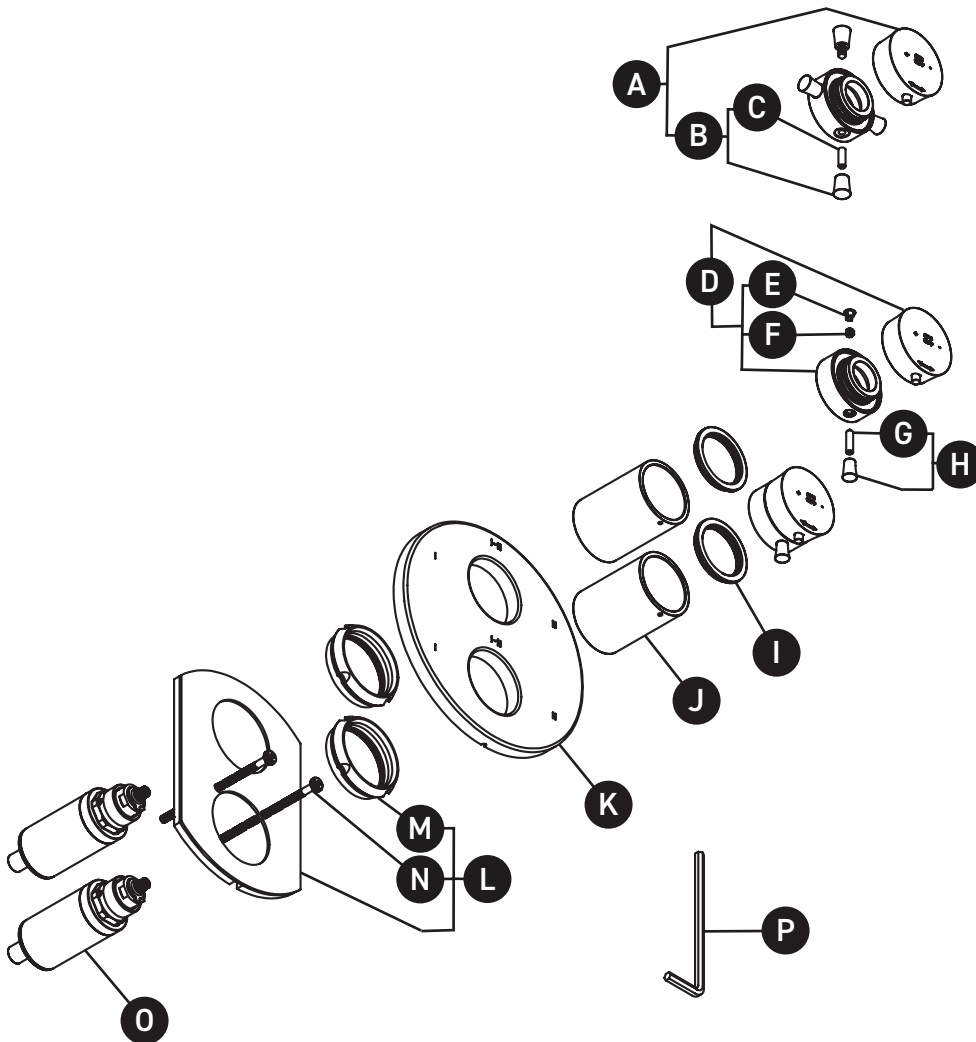

ONTARIO
houseofrohl.ca/support
1-800-287-5354

PEDIR POR NÚMERO DE REFERENCIA

PIEZAS ILUSTRADAS

TEDTM46

Moldura de equilibrio térmico y de presión de 3/4" con 6 funciones

ID	Referencia del kit	Acabado
A*	1657	Ver más abajo
B*	1832	Ver más abajo
C	152-160	N/A
D*	1975	Ver más abajo
E*	003-013	Ver más abajo
F	152-050	N/A
G	1814	N/A
H*	157-200	Ver más abajo
I*	052-071	Ver más abajo
J*	053-004	Ver más abajo
K*	050-646	Ver más abajo
L	5984	N/A
M	302-414	N/A
N	392-208 (2x)	N/A
O	0925	N/A
P	505-025	N/A