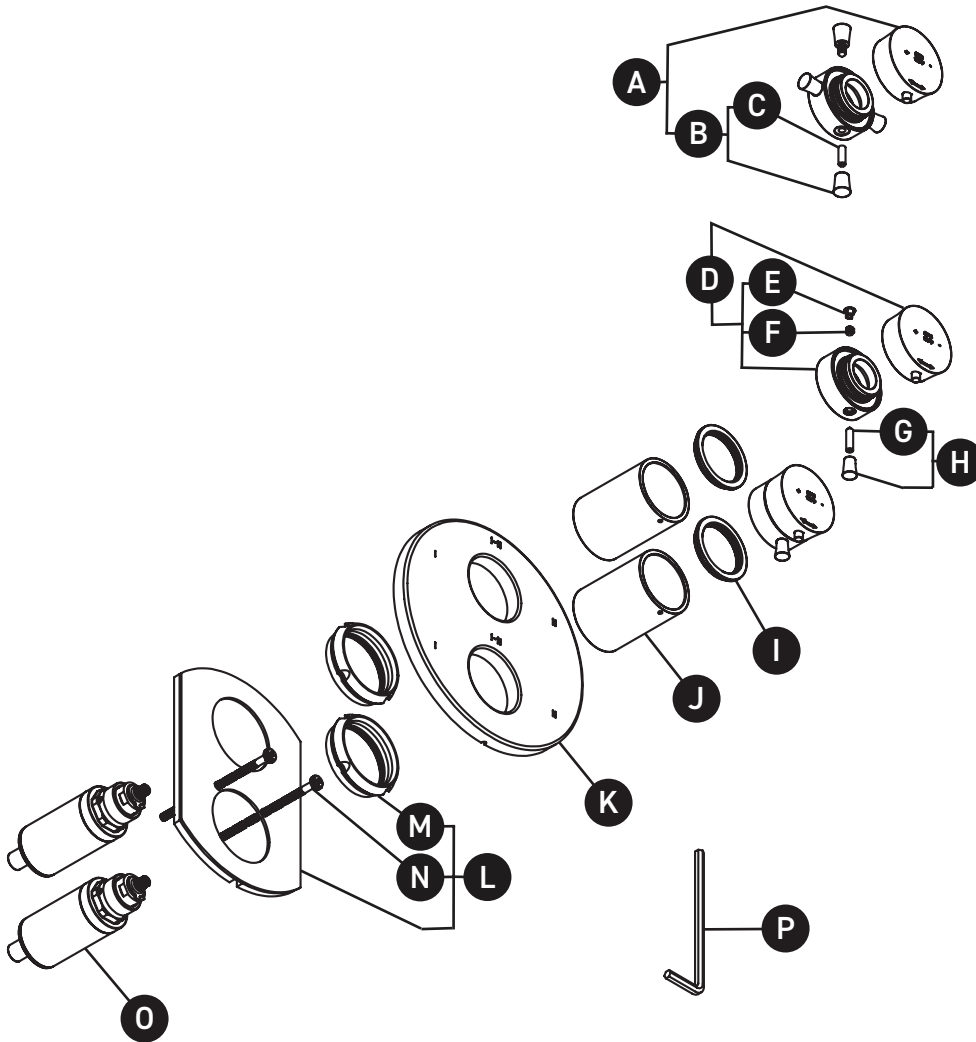

ORDER BY PART NUMBER

ILLUSTRATED PARTS

TEDTM46

Edge 3/4" Therm & Pressure Balance
Trim With 6 Functions

ID	Kit Number	Finish
A*	1657	See below
B*	1832	See below
C	152-160	N/A
D*	1975	See below
E*	003-013	See below
F	152-050	N/A
G	1814	N/A
H*	157-200	See below
I*	052-071	See below
J*	053-004	See below
K*	050-646	See below
L	5984	N/A
M	302-414	N/A
N	392-208 (2x)	N/A
O	0925	N/A
P	505-025	N/A

ONTARIO
houseofrohl.ca/support
1-800-287-5354

VEUILLEZ EFFECTUER VOTRE COMMANDE
PAR NO DE RÉFÉRENCE

ILLUSTRATIONS DES PIÈCES

TEDTM46

Garniture pour valve 4 voies coaxiale
Type T/P (thermostatique/pression
équilibrée) Edge