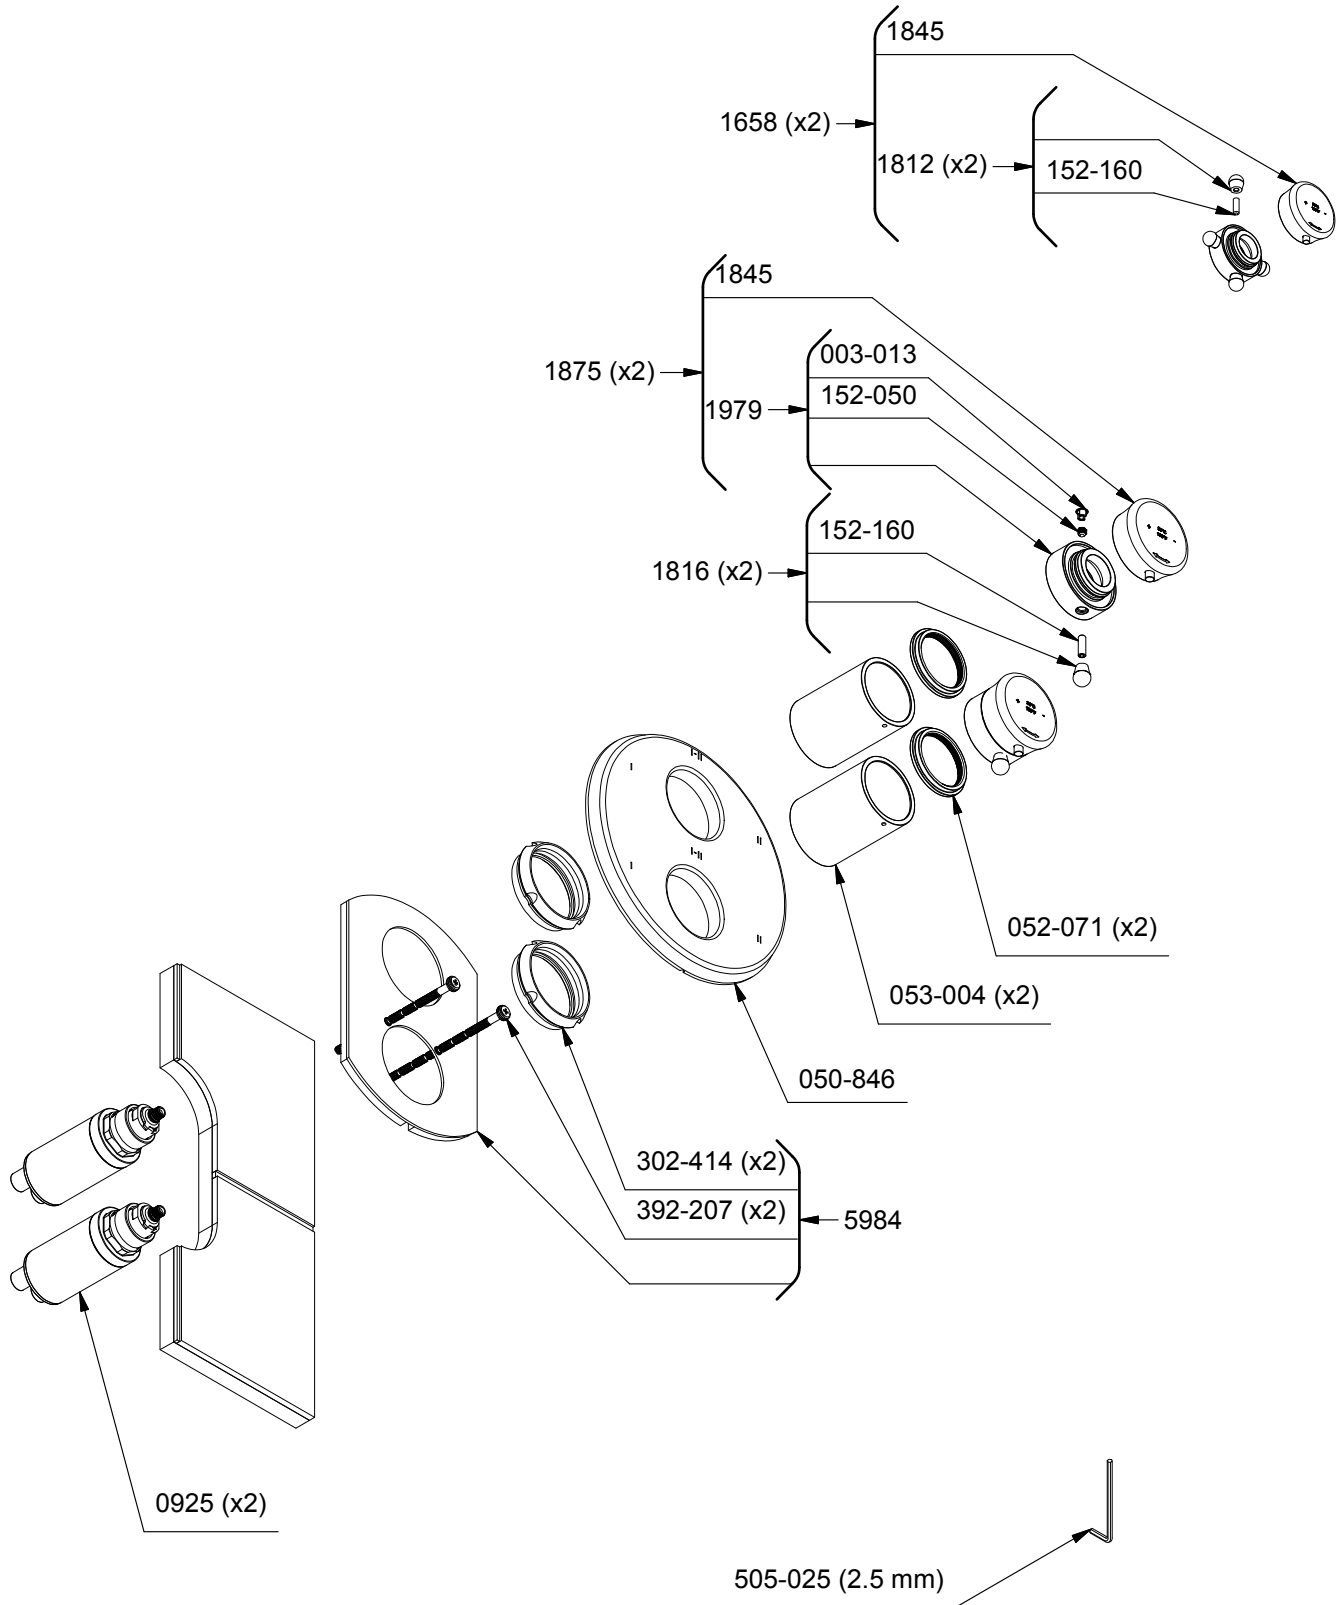

Brut de valve double coaxiale 4 voies, Type T/P

Rough / Brute
de valve
R46

Type T/P 4-way double coaxial valve rough

www.riobel.ca

*Les dimensions, les modèles et les finis présentés peuvent différer. / Sizes, models and finishes may differ from those presented.

R46-EXP

Rev:00

2015-12-21

*Les dimensions, les modèles et les finis présentés peuvent différer. / Sizes, models and finishes may differ from those presented.