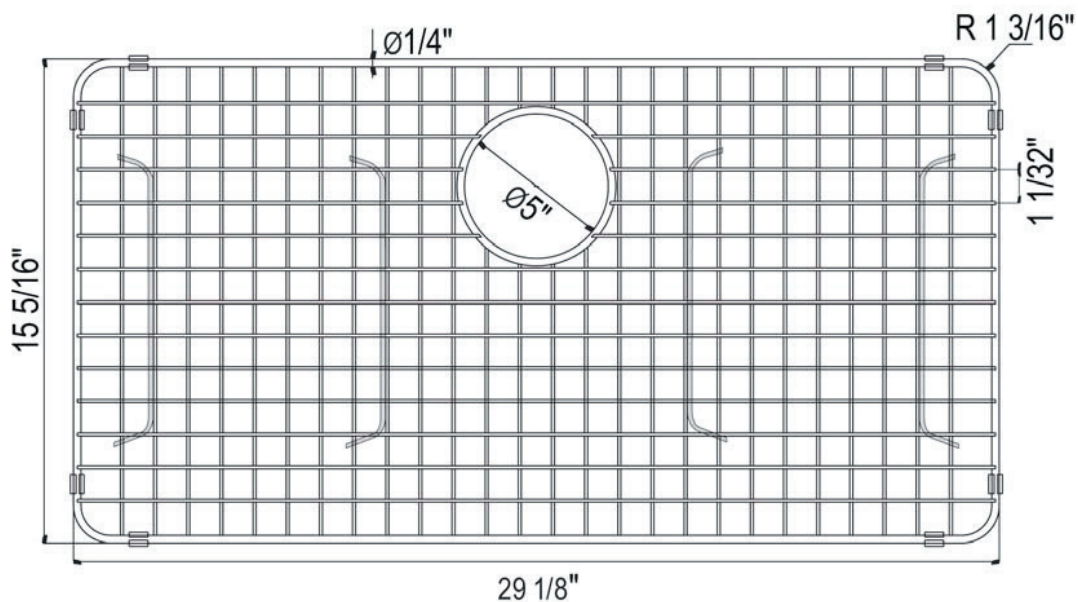

For warranty or additional information, contact:

U.S.A.
houseofrohl.com/support
1-800-777-9762

QUEBEC / MARITIMES / WESTERN CANADA
QUÉBEC / MARITIMES / OUEST CANADIEN
QUEBEC / MARITIMOS / CANADA OCCIDENTAL
houseofrohl.ca/support
1-866-473-8442

ONTARIO
houseofrohl.ca/support
1-800-287-5354