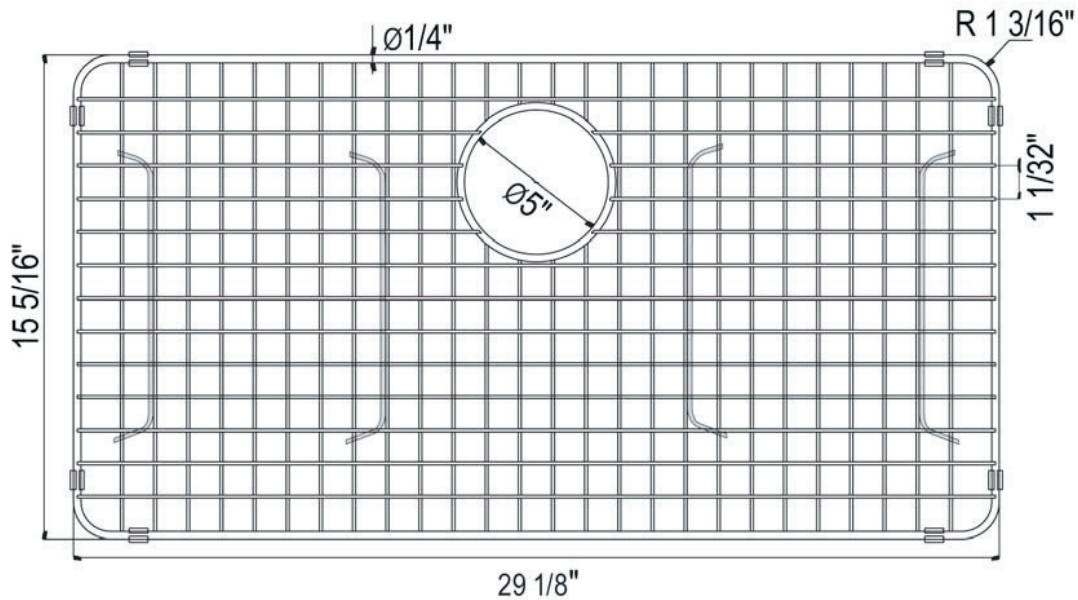

For warranty or additional information, contact:

U.S.A.
houseofrohl.com/support
1-800-777-9762

QUEBEC / MARITIMES / WESTERN CANADA
QUÉBEC / MARITIMES / OUEST CANADIEN
QUEBEC / MARITIMOS / CANADA OCCIDENTAL
houseofrohl.ca/support
1-866-473-8442

ONTARIO
houseofrohl.ca/support
1-800-287-5354